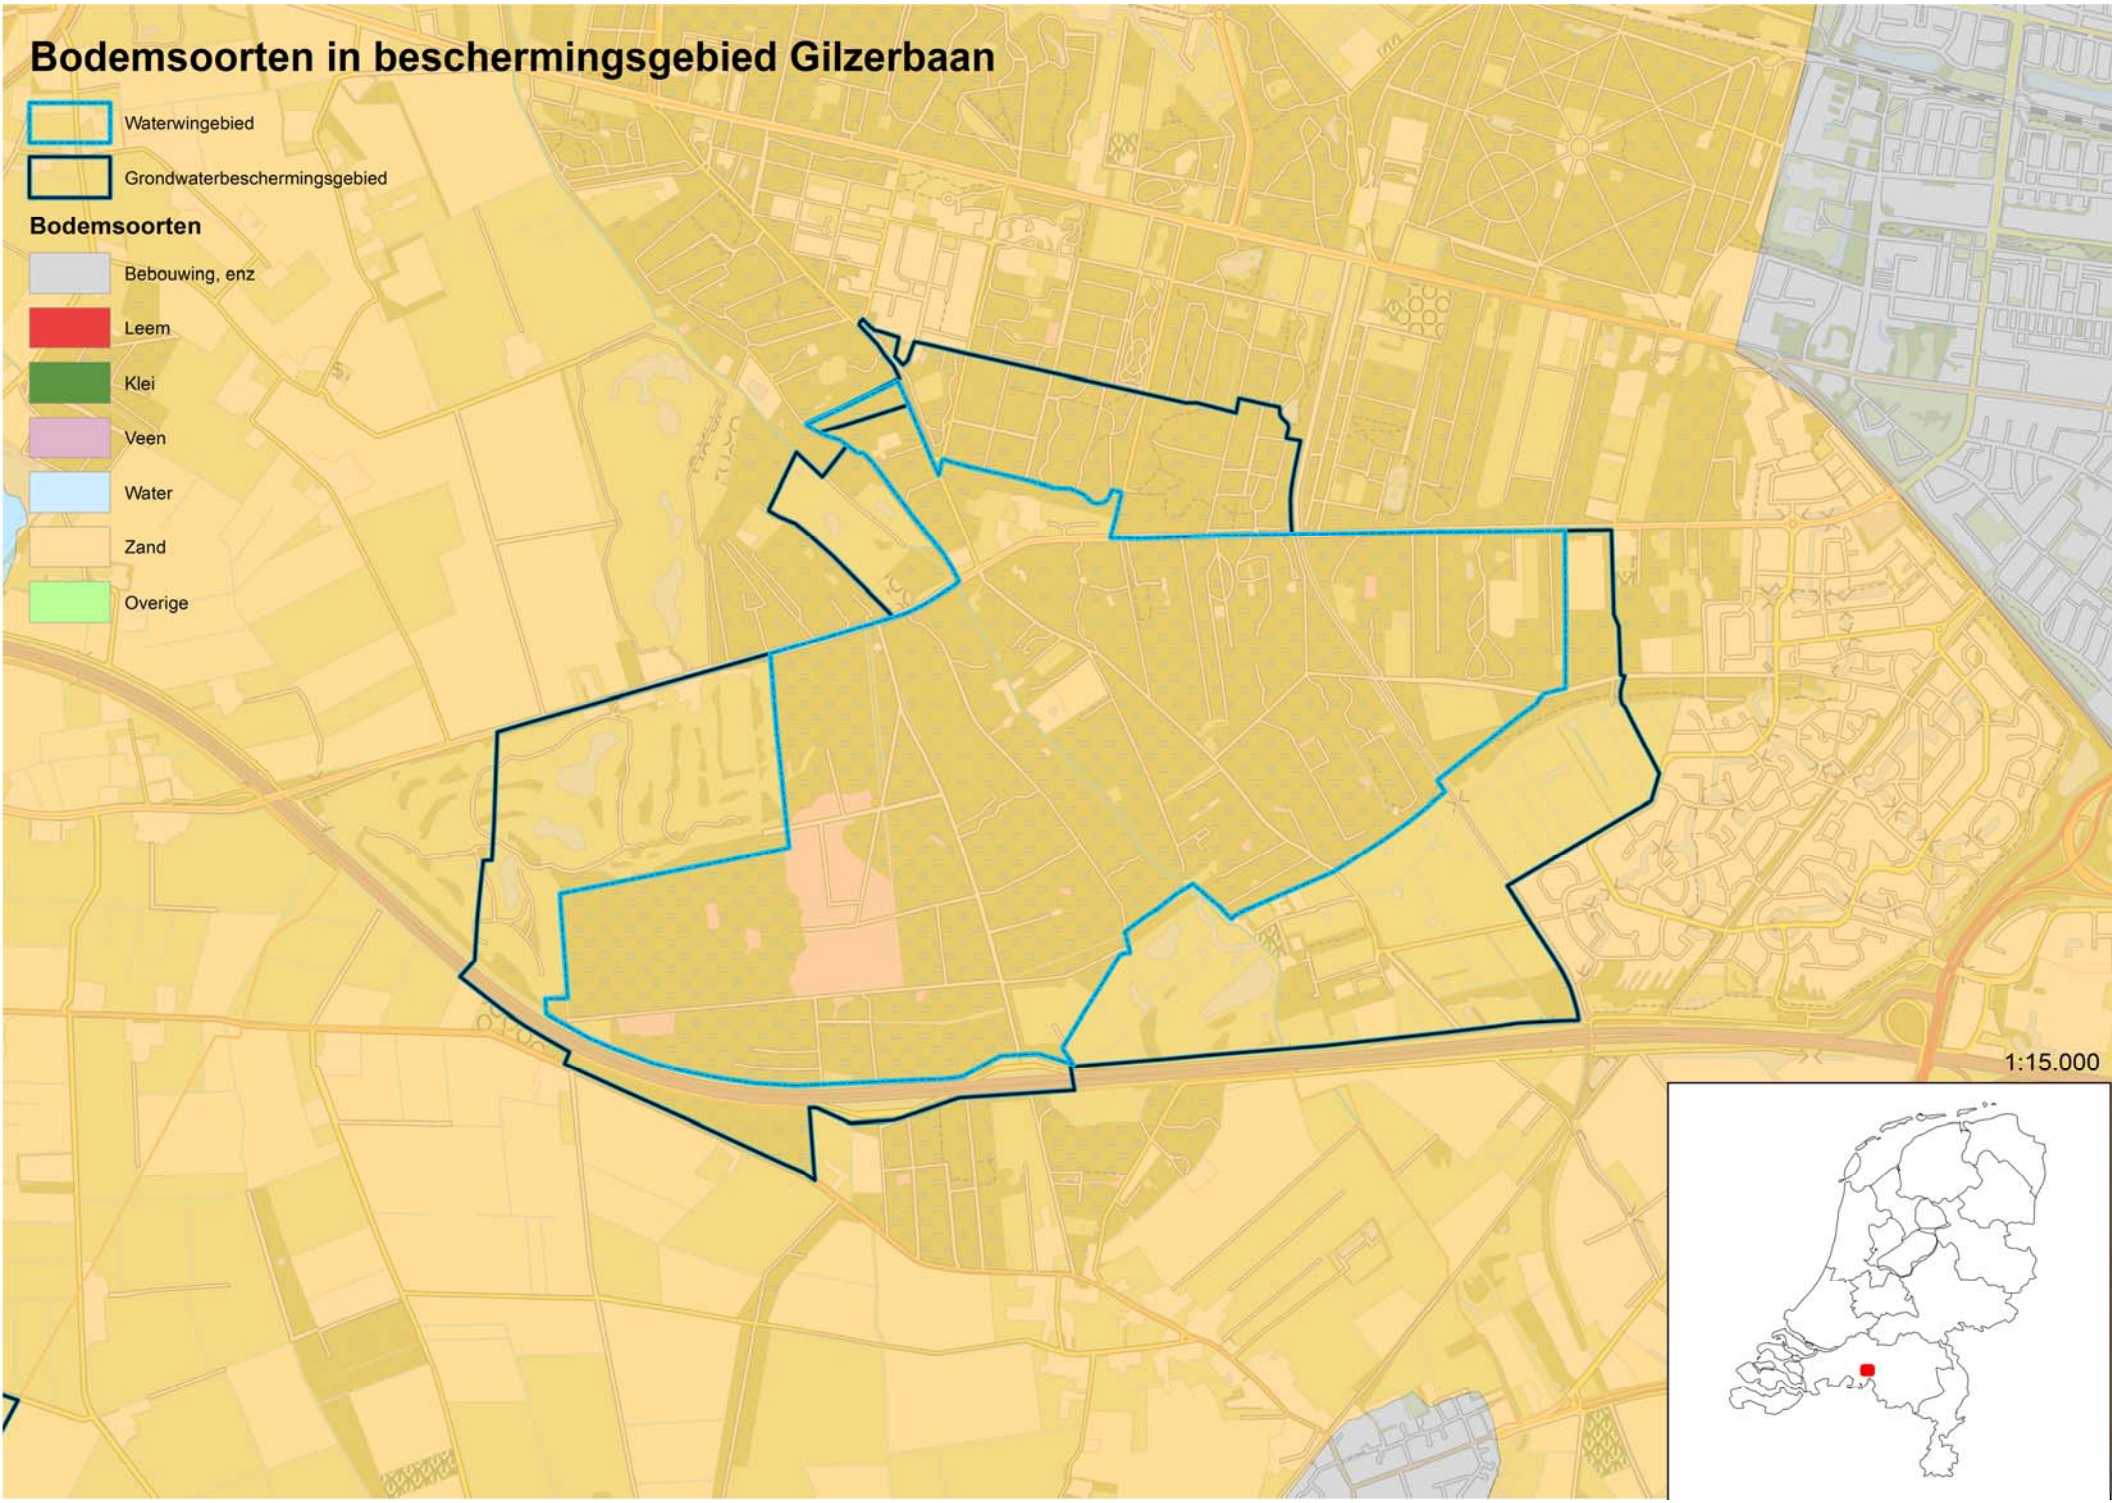

Bodemsporten in beschermingsgebied Gilzerbaan

- Waterwingebied
- Grondwaterbeschermingsgebied

Bodemsporten

- Bebouwing, enz
- Leem
- Klei
- Veen
- Water
- Zand
- Overige

1:15.000