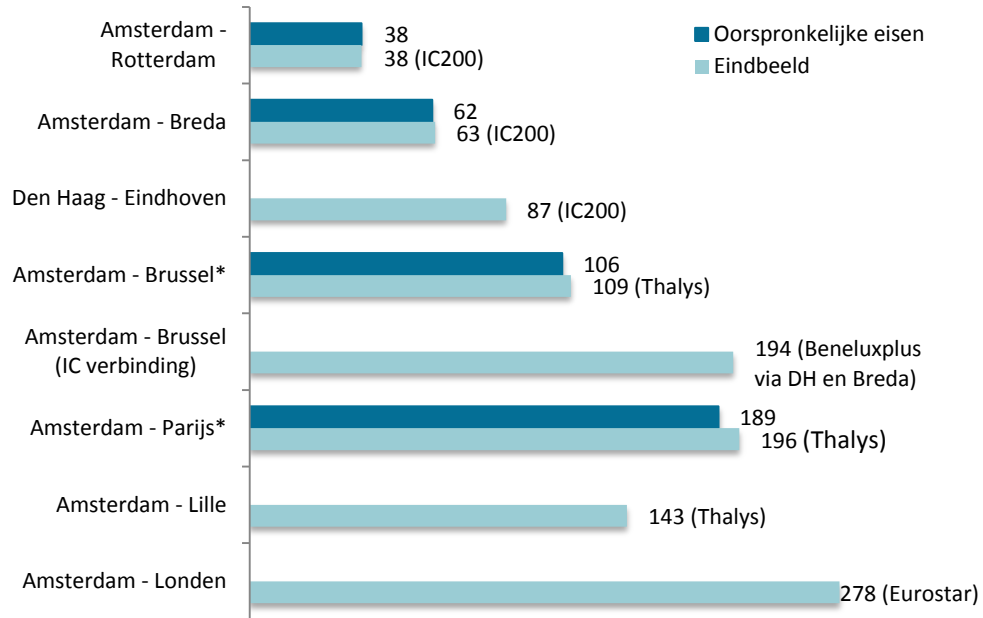

Bijlage 5: Overzicht rijtijden

Rijtijden per verbinding in minuten

* In de oorspronkelijke afspraken is voor de verbinding Amsterdam – Brussel/Parijs een rijtijd van respectievelijk 106 en 189 minuten opgenomen. De Thalys rijdt de afgelopen jaren in 109 minuten naar Brussel en in 196 minuten naar Parijs