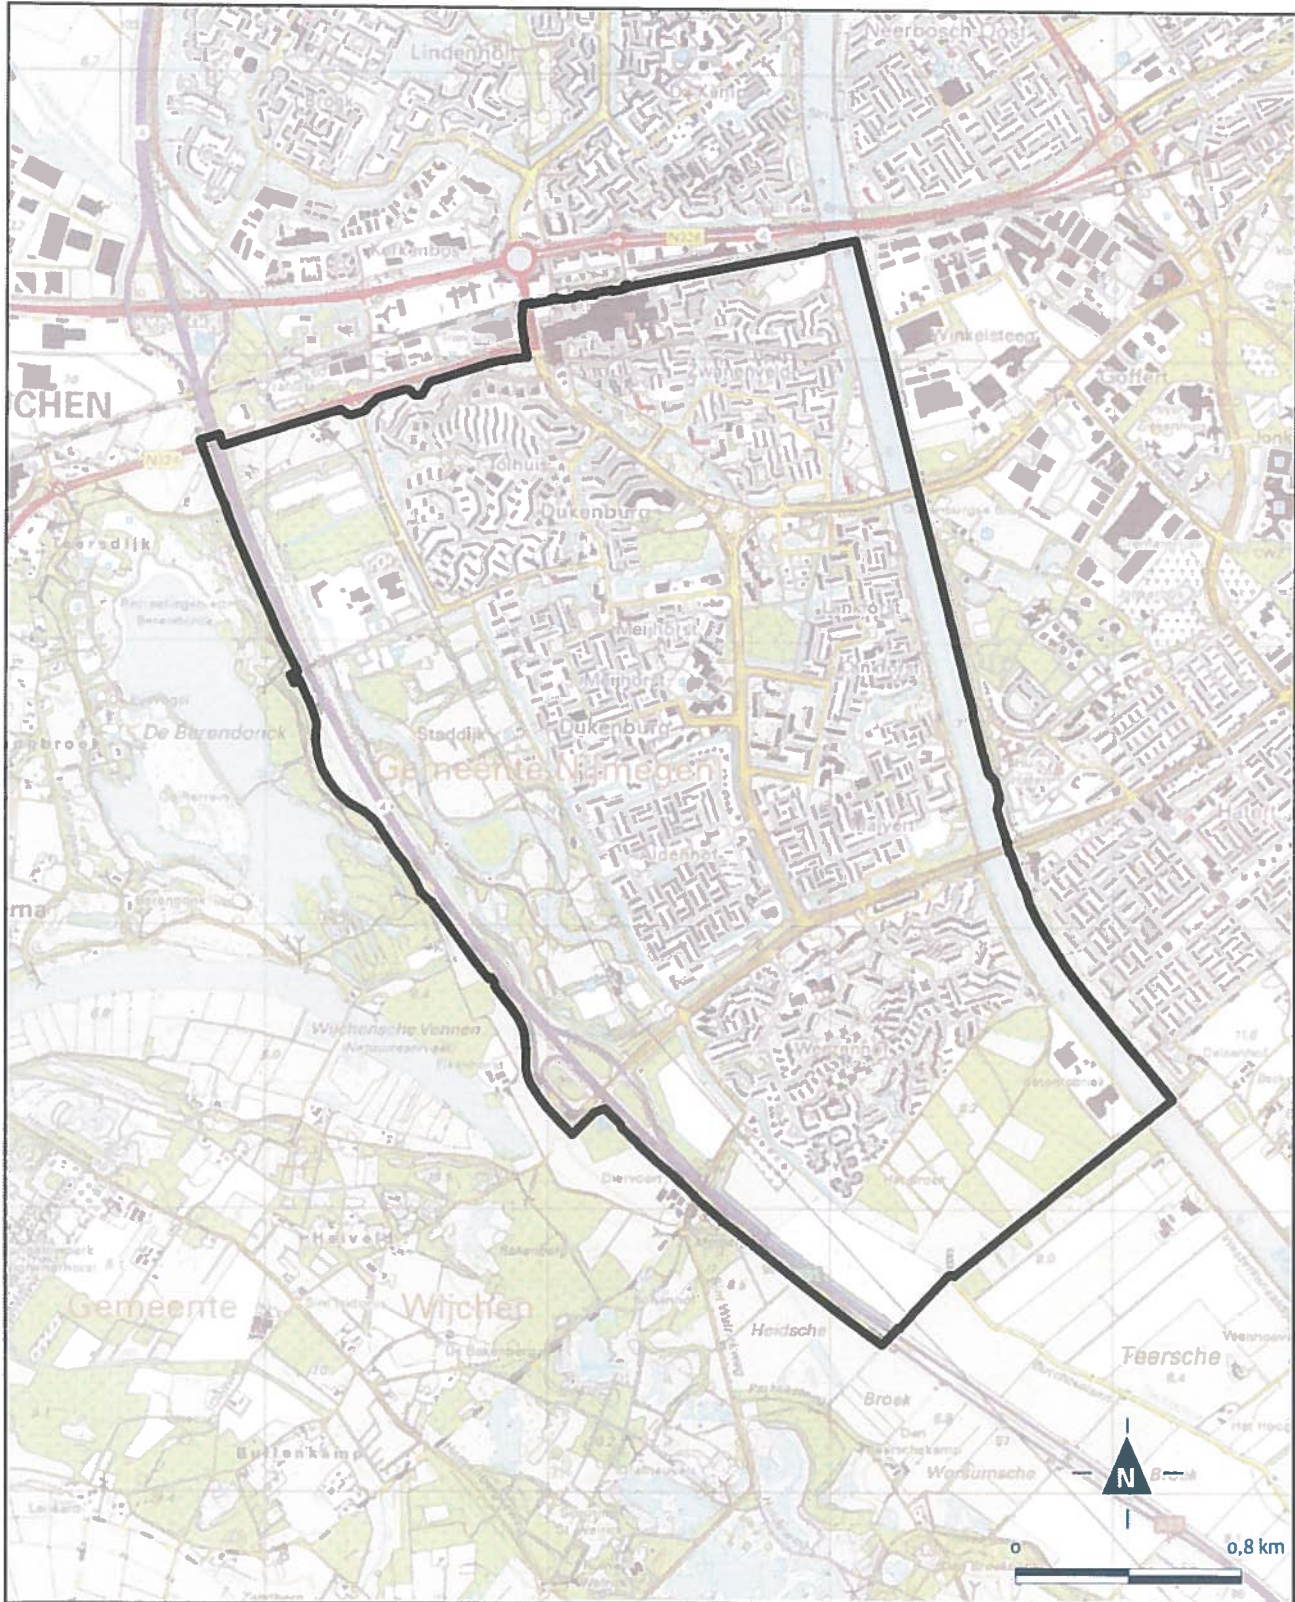

Bijlage 138 bij Besluit uitvoering Crisis- en Herstelwet

Kaart Eindhoven, Strijp S en Stijp T

Bijlage 139 bij Besluit uitvoering Crisis- en Herstelwet

Kaart Woerden, Buitengebied Woerden

Bijlage 140 bij Besluit uitvoering Crisis- en Herstelwet

Kaart Fryske Marren, Buitengebied Gaasterlan-Sleat

Bijlage 141 bij Besluit uitvoering Crisis- en Herstelwet

Kaart Nuenen, West Nuenen

Bijlage 142 bij Besluit uitvoering Crisis- en Herstelwet

Kaart Bernheze, buitengebied Bernheze

Bijlage 143 bij Besluit uitvoering Crisis- en Herstelwet

Kaart Noordenveld, Dorp Norg

Bijlage 144 bij Besluit uitvoering Crisis- en Herstelwet

Kaart Nijmegen, Dukenburg

Bijlage 145 bij Besluit uitvoering Crisis- en Herstelwet

Kaart Lansingerland, Lint-Zuid

Bijlage 146 bij Besluit uitvoering Crisis- en Herstelwet

Kaart Leerdam, Broekgraaf

Bijlage 147 bij Besluit uitvoering Crisis- en Herstelwet

Kaart Rijssen en Holten, Kernen Rijssen en Holten