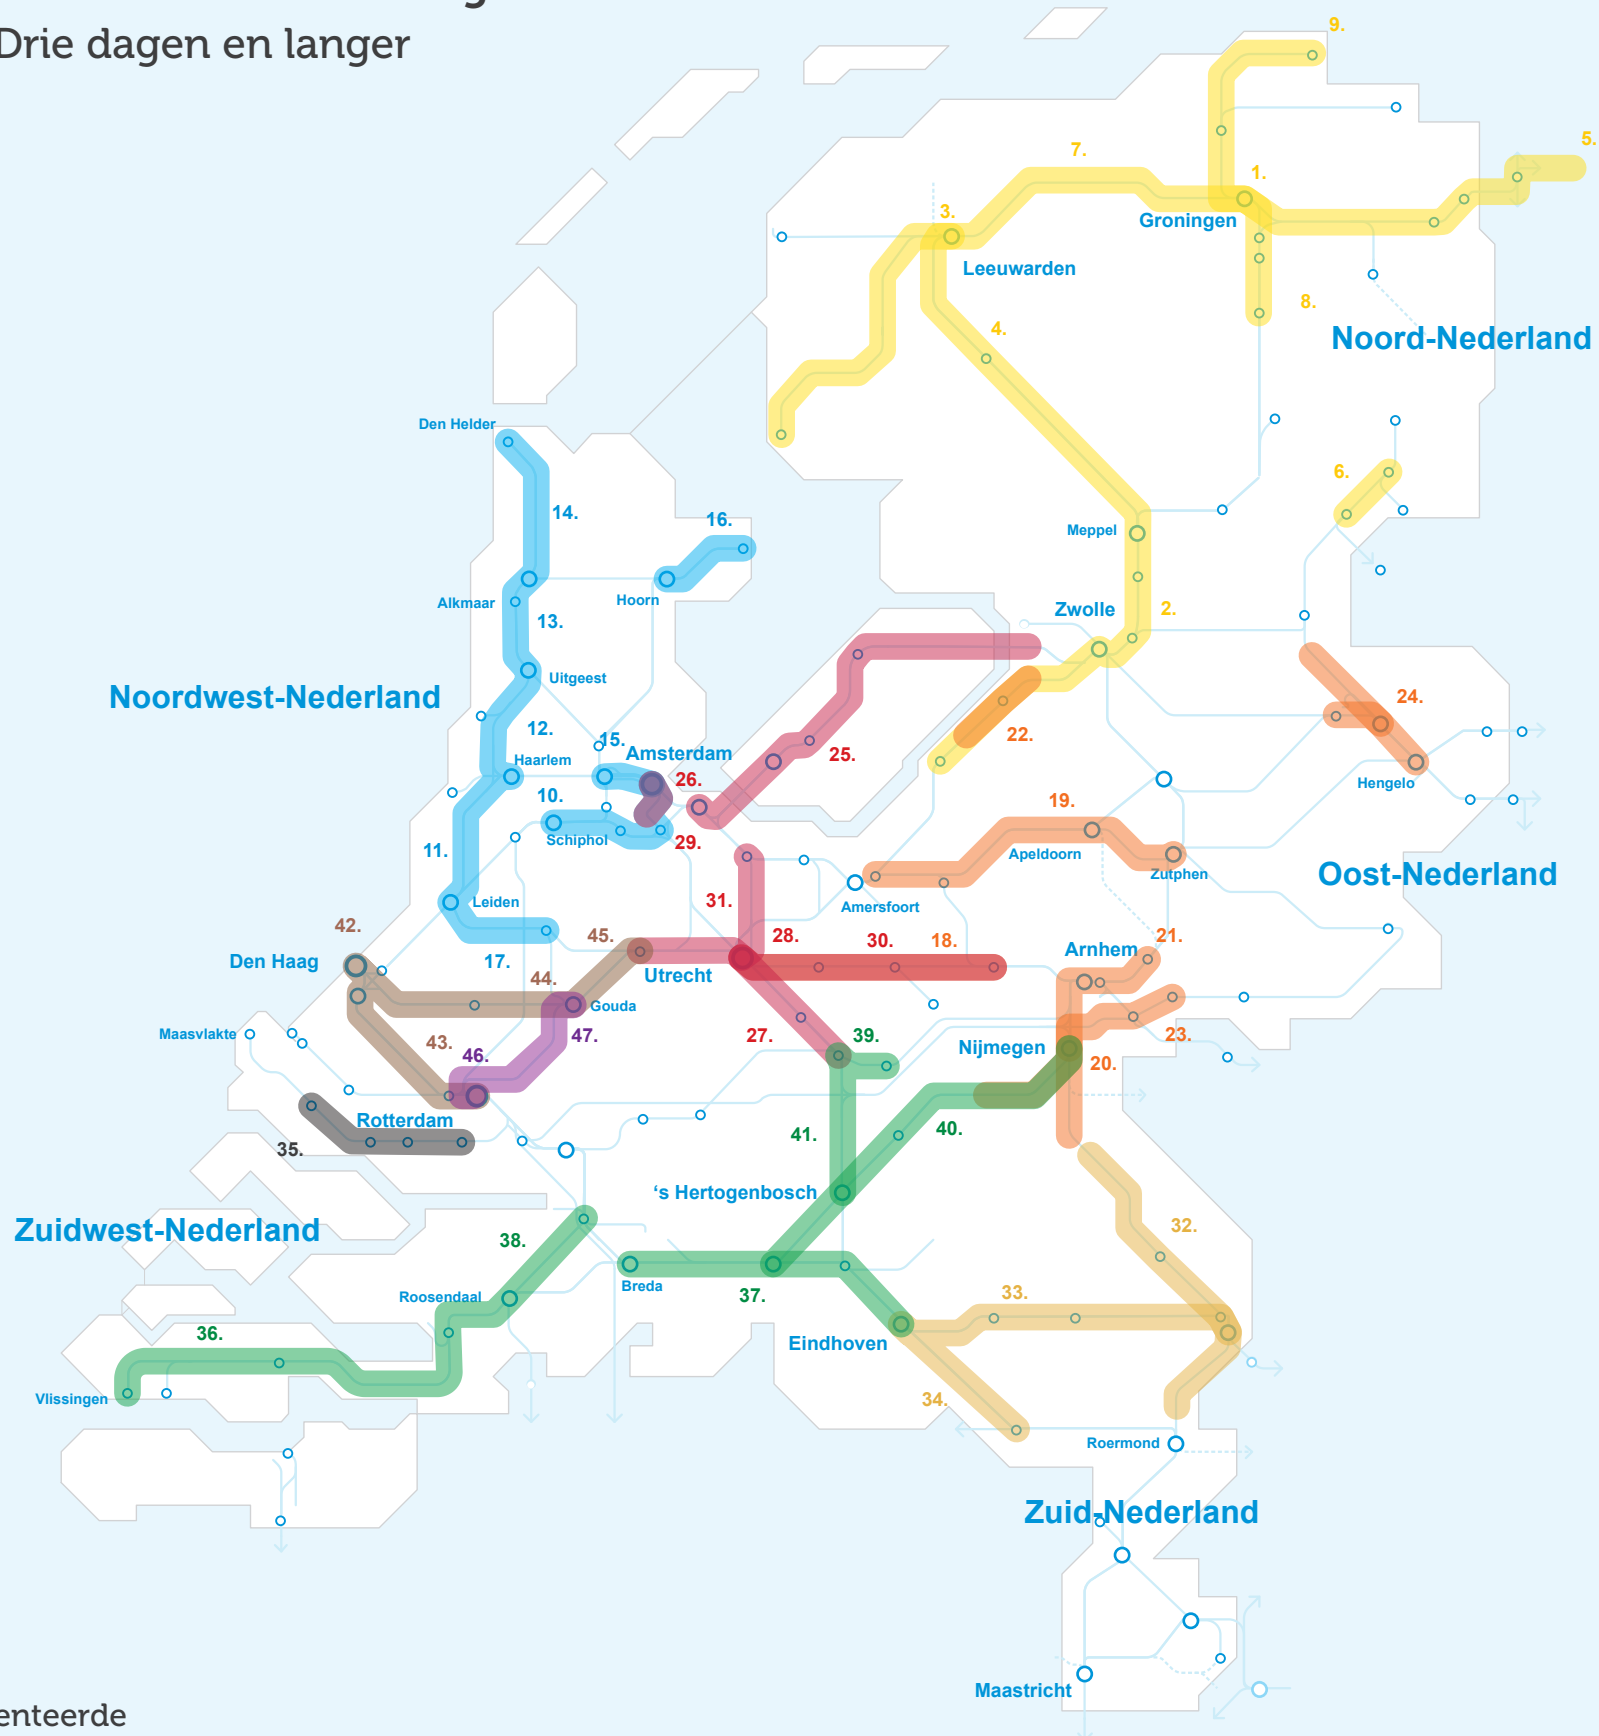

Overzicht buitendienststellingen 2023

Impact: Drie dagen en langer

Alle gepresenteerde buitendienststellingen zijn cumulatief.

Noord

1. Spoorzone Groningen	51 dagen
2. Spoorzone Zwolle	5 dagen
3. Leeuwarden meerdere richtingen**	18 dagen
4. Meppel - Leeuwarden	onbekend
5. Groningen - Bremen	10 dagen
6. Gramsbergen - Coevorden	9 dagen
7. Sneek - Stavoren	9 dagen
8. Groningen - Sauwerd - Buitenpost	4 dagen
9. Groningen - Roodeschool - Delfzijl	9 dagen

Noord-West

10. Schiphol (A'dam Zuid - Hoofddorp)	30 dagen
11. Leiden C. - Haarlem	6 dagen
12. Haarlem - Uitgeest	13 dagen
13. Uitgeest - Heerhugowaard	3 dagen
14. Heerhugowaard - Den Helder	14 dagen
15. Amsterdam Sloterdijk - Zaandam	onbekend
16. Hoorn - Eindhoven	3 dagen
17. Leiden C. - Alphen	3 dagen

Oost

18. Ede-Wageningen meerdere richtingen**	7 dagen
19. Apeldoorn meerdere richtingen**	16 dagen
20. Nijmegen meerdere richtingen**	onbekend
21. Arnhem - Dieren	7 dagen
22. 't Harde	5 dagen
23. Doortrek A15 (Bemmel - Zevenaar)	nader te bepalen*
24. Almelo in meerdere richtingen**	9 dagen

Midden

25. Spoorvernieuwing Kampen Zuid - Weesp	23 dagen
26. Amsterdam Zuidasdok	11 dagen
27. (Cons. Lekbrug) Geldermalsen - Utrecht C.	6 dagen
28. Transferkneipunt Utrecht C. perron 3	onbekend
29. Amsterdam C. meerdere richtingen**	7 dagen
30. Utrecht C. - Ede-Wageningen	5 dagen
31. Hilversum - Utrecht C.	4 dagen

Zuid-Oost

32. Maaslijn	nader te bepalen
33. Eindhoven C. - Venlo	9 dagen
34. Eindhoven C. - Weert	9 dagen

Zee-Zevenaar

35. Functie Handhaving & Ad-hoc	nader te bepalen

Zuid-West

36. Vlissingen - Roosendaal	6 dagen
37. Tilburg meerdere richtingen**	12 dagen
38. Roosendaal - Lage Zwaluwe	9 dagen
39. Geldermalsen - Tiel	9 dagen
40. Den Bosch - Nijmegen	9 dagen
41. Geldermalsen - Den Bosch	6 dagen

Zuid-Holland Noord

42. Ombouw Den Haag C.	nader te bepalen
43. Rijswijk - Rotterdam C.	8 dagen
44. Gouda - Den Haag C.	13 dagen
45. Woerden - Gouda	5 dagen

Zuid-Holland Zuid

46. Omgeving Rotterdam C.	nader te bepalen
47. Rotterdam C. - Gouda	6 dagen

* Wordt nog afgestemd met RWS

** De buitendienststellingen kunnen invloed hebben op meerdere baanvakken bij het betreffende station.

Disclaimer: De gepresenteerde Buitendienststellingen zijn op basis van actuele stand van zaken november 2021. Deze kunnen mogelijk in de toekomst nog veranderen. Meerdere werkzaamheden vinden in het weekend plaats, waardoor de buitendienststellingen max. twee dagen duren. Deze zijn niet opgenomen in de kaart.