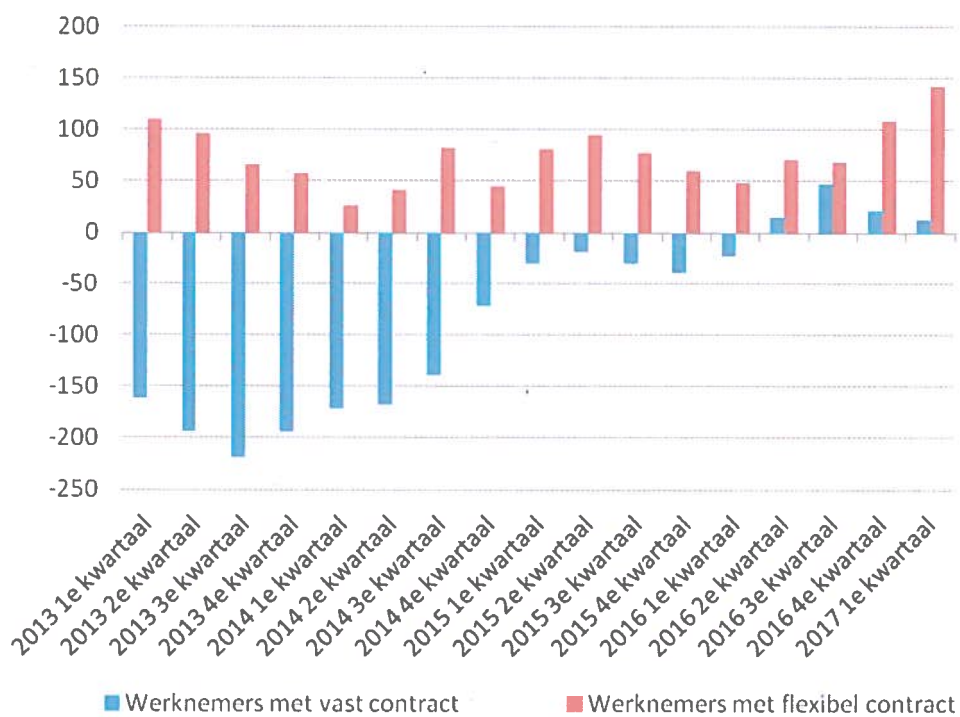

Figuur 1: Jaarmutatatie aantal werknemers (x1000) naar arbeidsrelatie, per kwartaal

Bron: CBS Statline