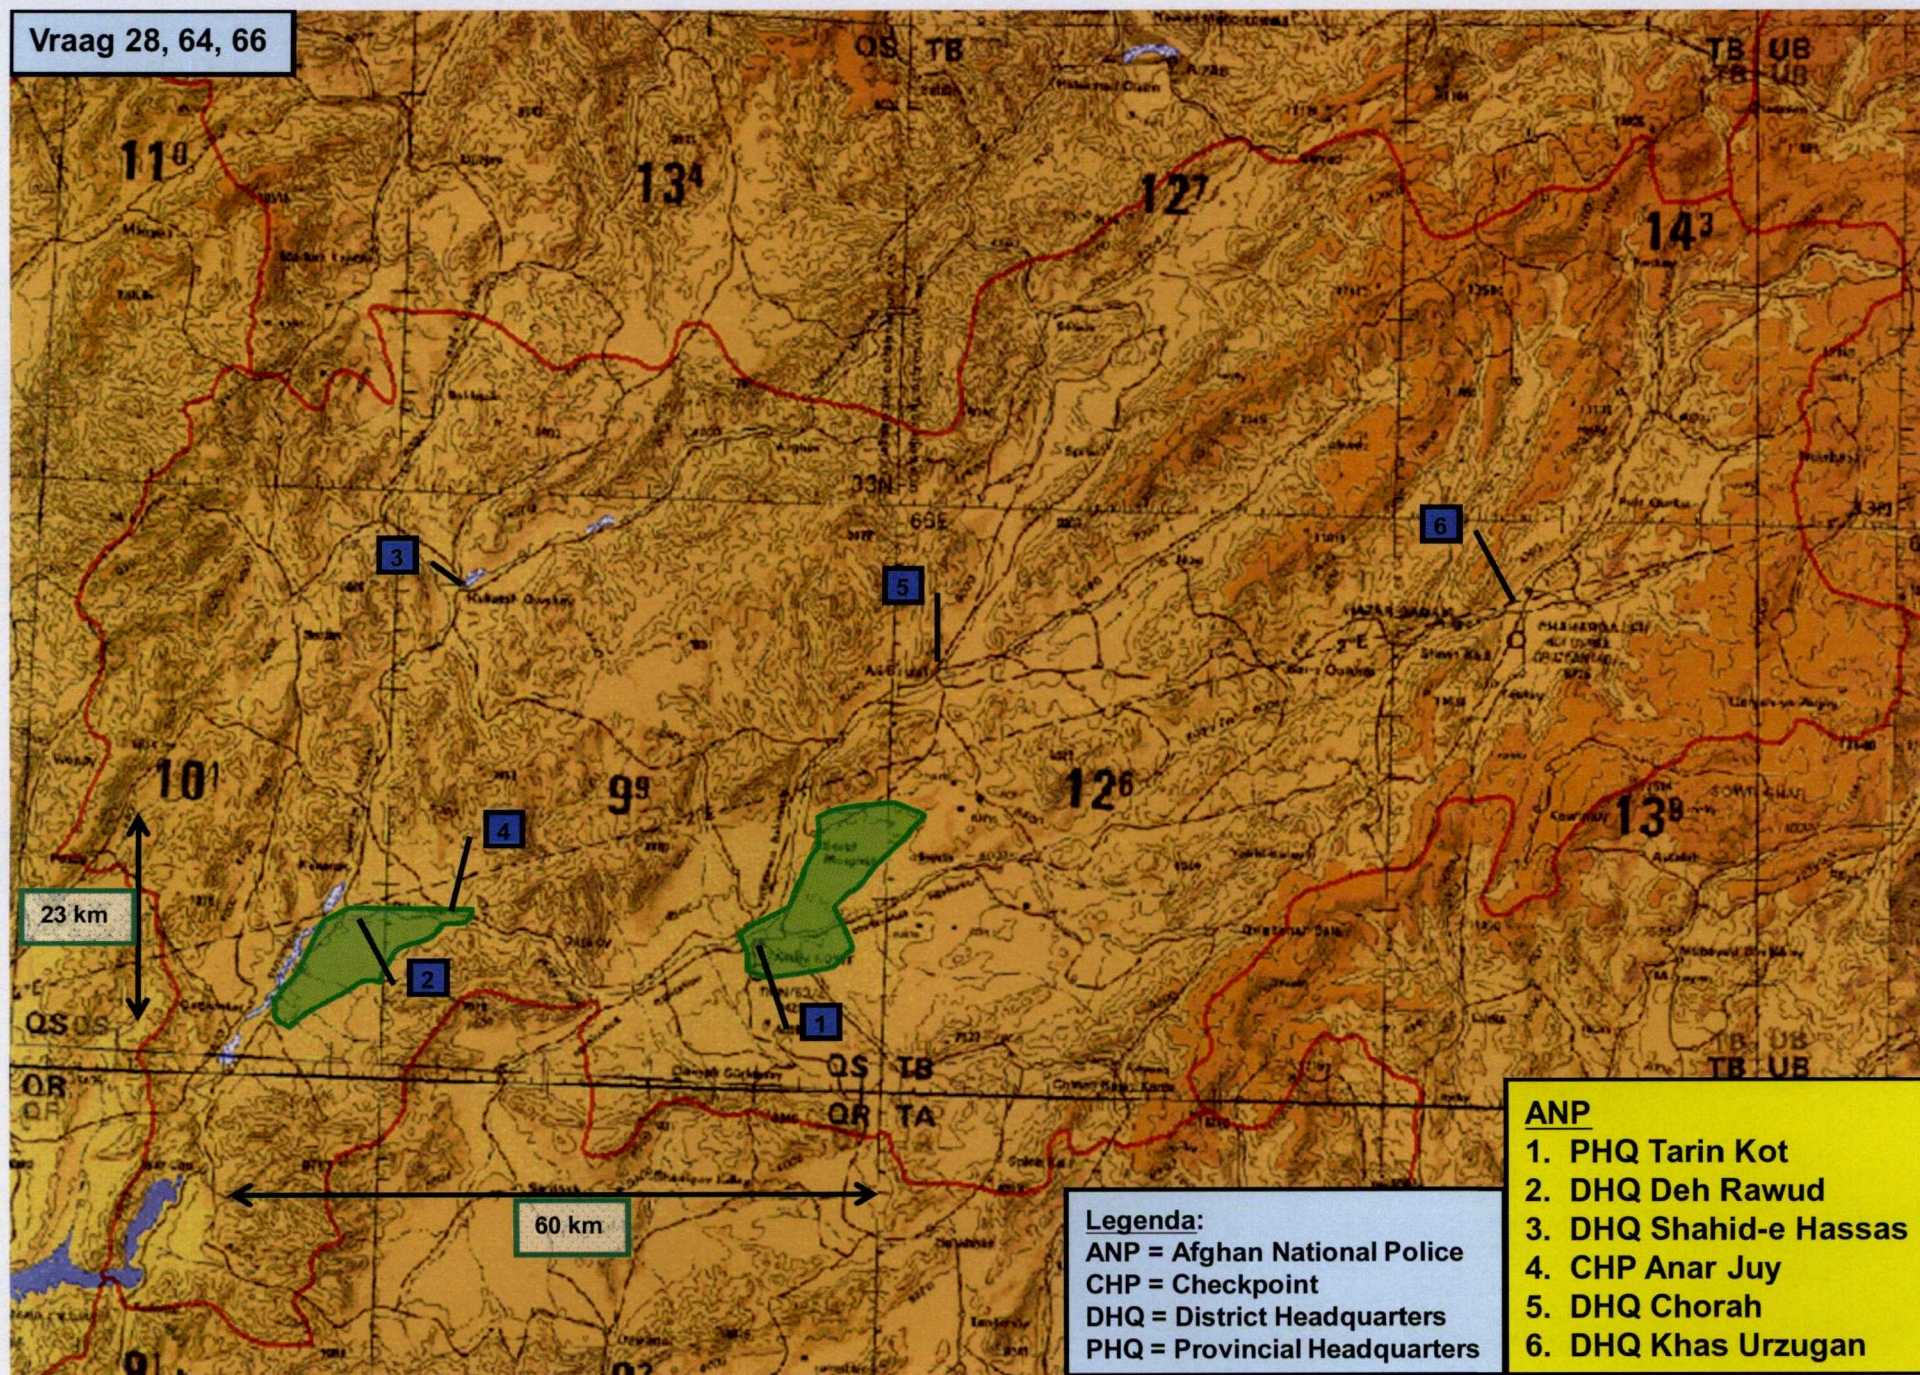

Vraag 28

URUZGAN

AFGHANISTAN,  
1: 6.000.000

Vraag 28, 64, 66

ISAF / ANA Bases 2006

URUZGAN, 1: 750.000

Vraag 28, 64, 66

Inktvlek 2007 en ISAF / ANA Bases 2007

URUZGAN, 1: 750.000

Vraag 28, 64, 66

Inktvlek 2007 en Afghan National Police 2007

URUZGAN, 1: 750.000

Vraag 28, 64, 66

Inktvlek 2008 en ISAF / ANA bases 2008

URUZGAN, 1: 750.000

Vraag 28, 64, 66

Inktvlek 2010 en ISAF / ANA bases 2009/2010

URUZGAN, 1: 750.000

Vraag 28, 64, 66

Legenda:  
ANP = Afghan National Police  
DHQ = District Headquarters  
PHQ = Provincial Headquarters  
PSS = Police Substation

Inktvlek 2010 en Afghan National Police 2009/2010

URUZGAN, 1: 750.000

Vraag 28, 67

Belangrijke omstreden gebieden

URUZGAN, 1: 750.000