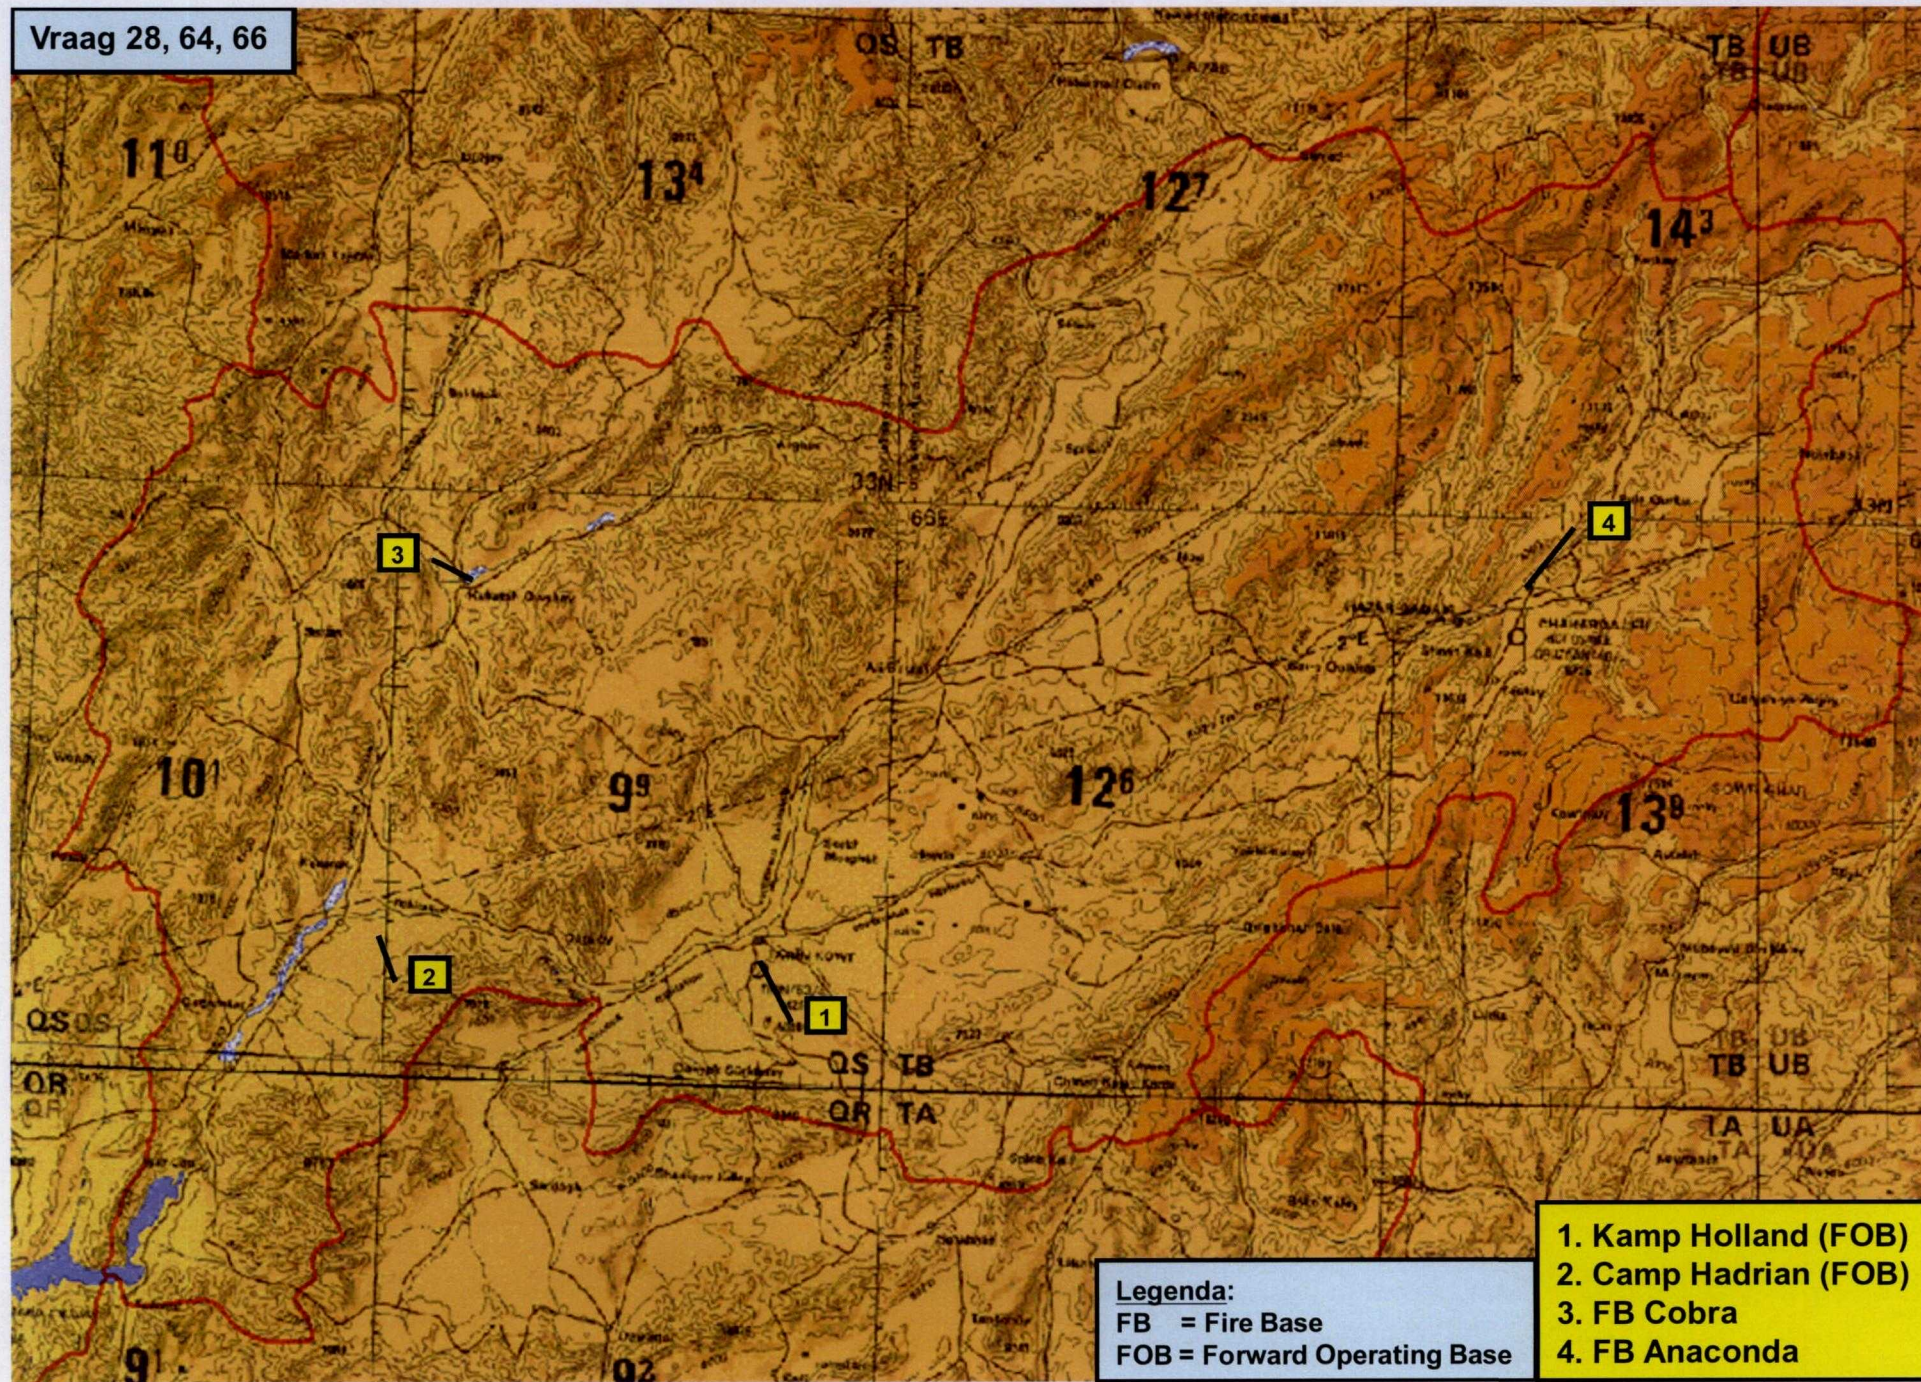

Vraag 28, 64, 66

ISAF / ANA Bases 2006

URUZGAN, 1: 750.000