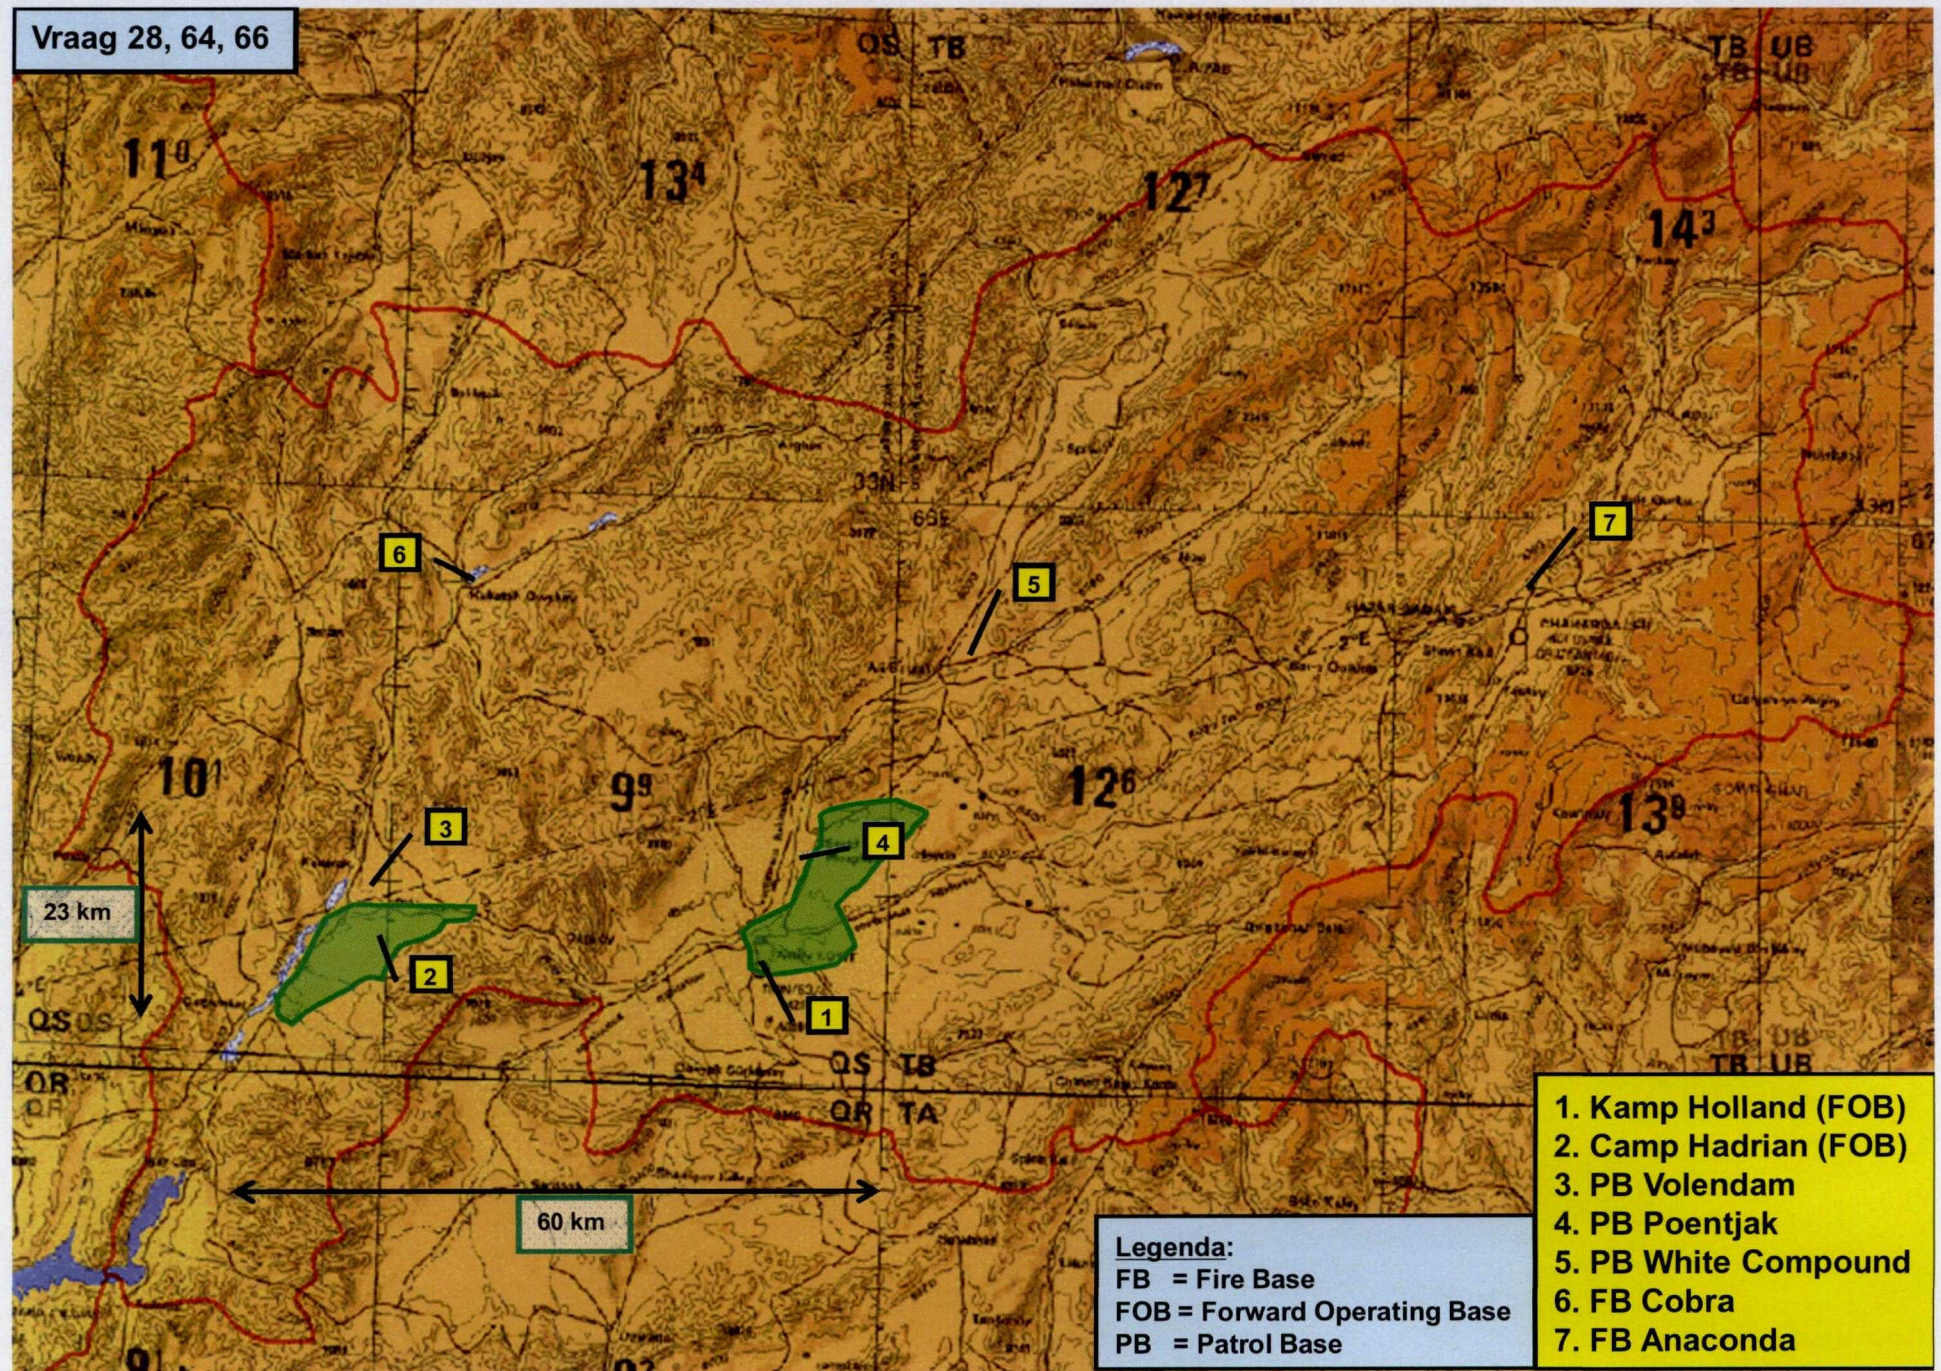

Vraag 28

URUZGAN

AFGHANISTAN,  
1: 6.000.000

Vraag 28, 64, 66

ISAF / ANA Bases 2006

URUZGAN, 1: 750.000

Vraag 28, 64, 66

Inktvlek 2007 en ISAF / ANA Bases 2007

URUZGAN, 1: 750.000

Vraag 28, 64, 66

Inktvlek 2007 en Afghan National Police 2007

URUZGAN, 1: 750.000

Vraag 28, 64, 66

Inktvlek 2008 en ISAF / ANA bases 2008

URUZGAN, 1: 750.000

Vraag 28, 64, 66

Inktvlek 2010 en ISAF / ANA bases 2009/2010

URUZGAN, 1: 750.000

Vraag 28, 64, 66

Legenda:  
ANP = Afghan National Police  
DHQ = District Headquarters  
PHQ = Provincial Headquarters  
PSS = Police Substation

Inktvlek 2010 en Afghan National Police 2009/2010

URUZGAN, 1: 750.000

Vraag 28, 67

Belangrijke omstreden gebieden

URUZGAN, 1: 750.000