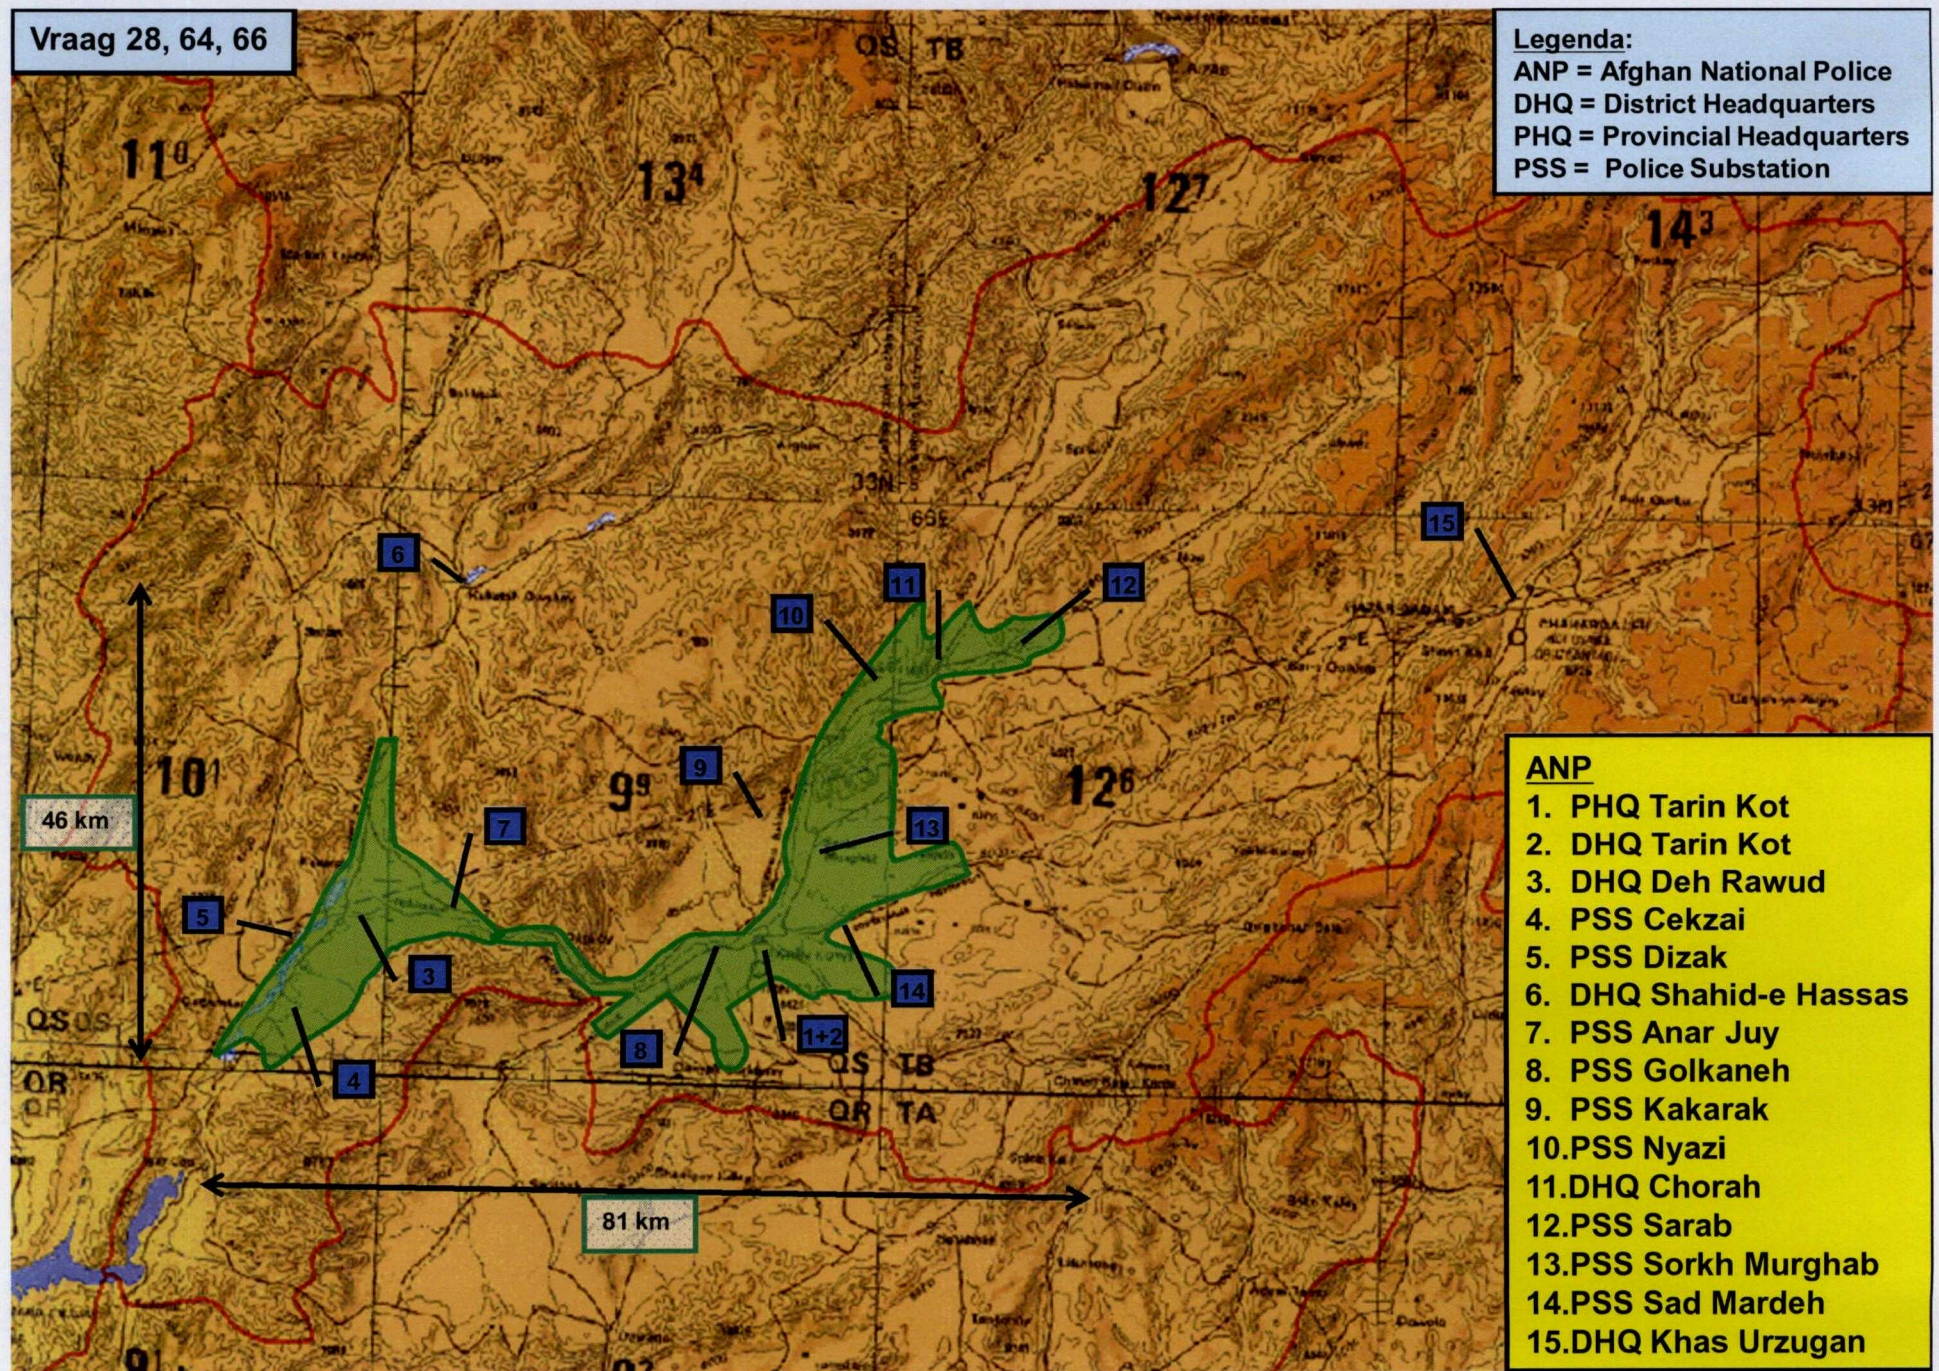

URUZGAN, 1: 750.000

Vraag 28, 64, 66

Inktvlek 2007 en Afghan National Police 2007

URUZGAN, 1: 750.000

Vraag 28, 64, 66

Inktvlek 2008 en ISAF / ANA bases 2008

URUZGAN, 1: 750.000

Vraag 28, 64, 66

Inktvlek 2010 en ISAF / ANA bases 2009/2010

URUZGAN, 1: 750.000

Vraag 28, 64, 66

Legenda:  
ANP = Afghan National Police  
DHQ = District Headquarters  
PHQ = Provincial Headquarters  
PSS = Police Substation

Inktvlek 2010 en Afghan National Police 2009/2010

URUZGAN, 1: 750.000

Vraag 28, 67

Belangrijke omstreden gebieden

URUZGAN, 1: 750.000