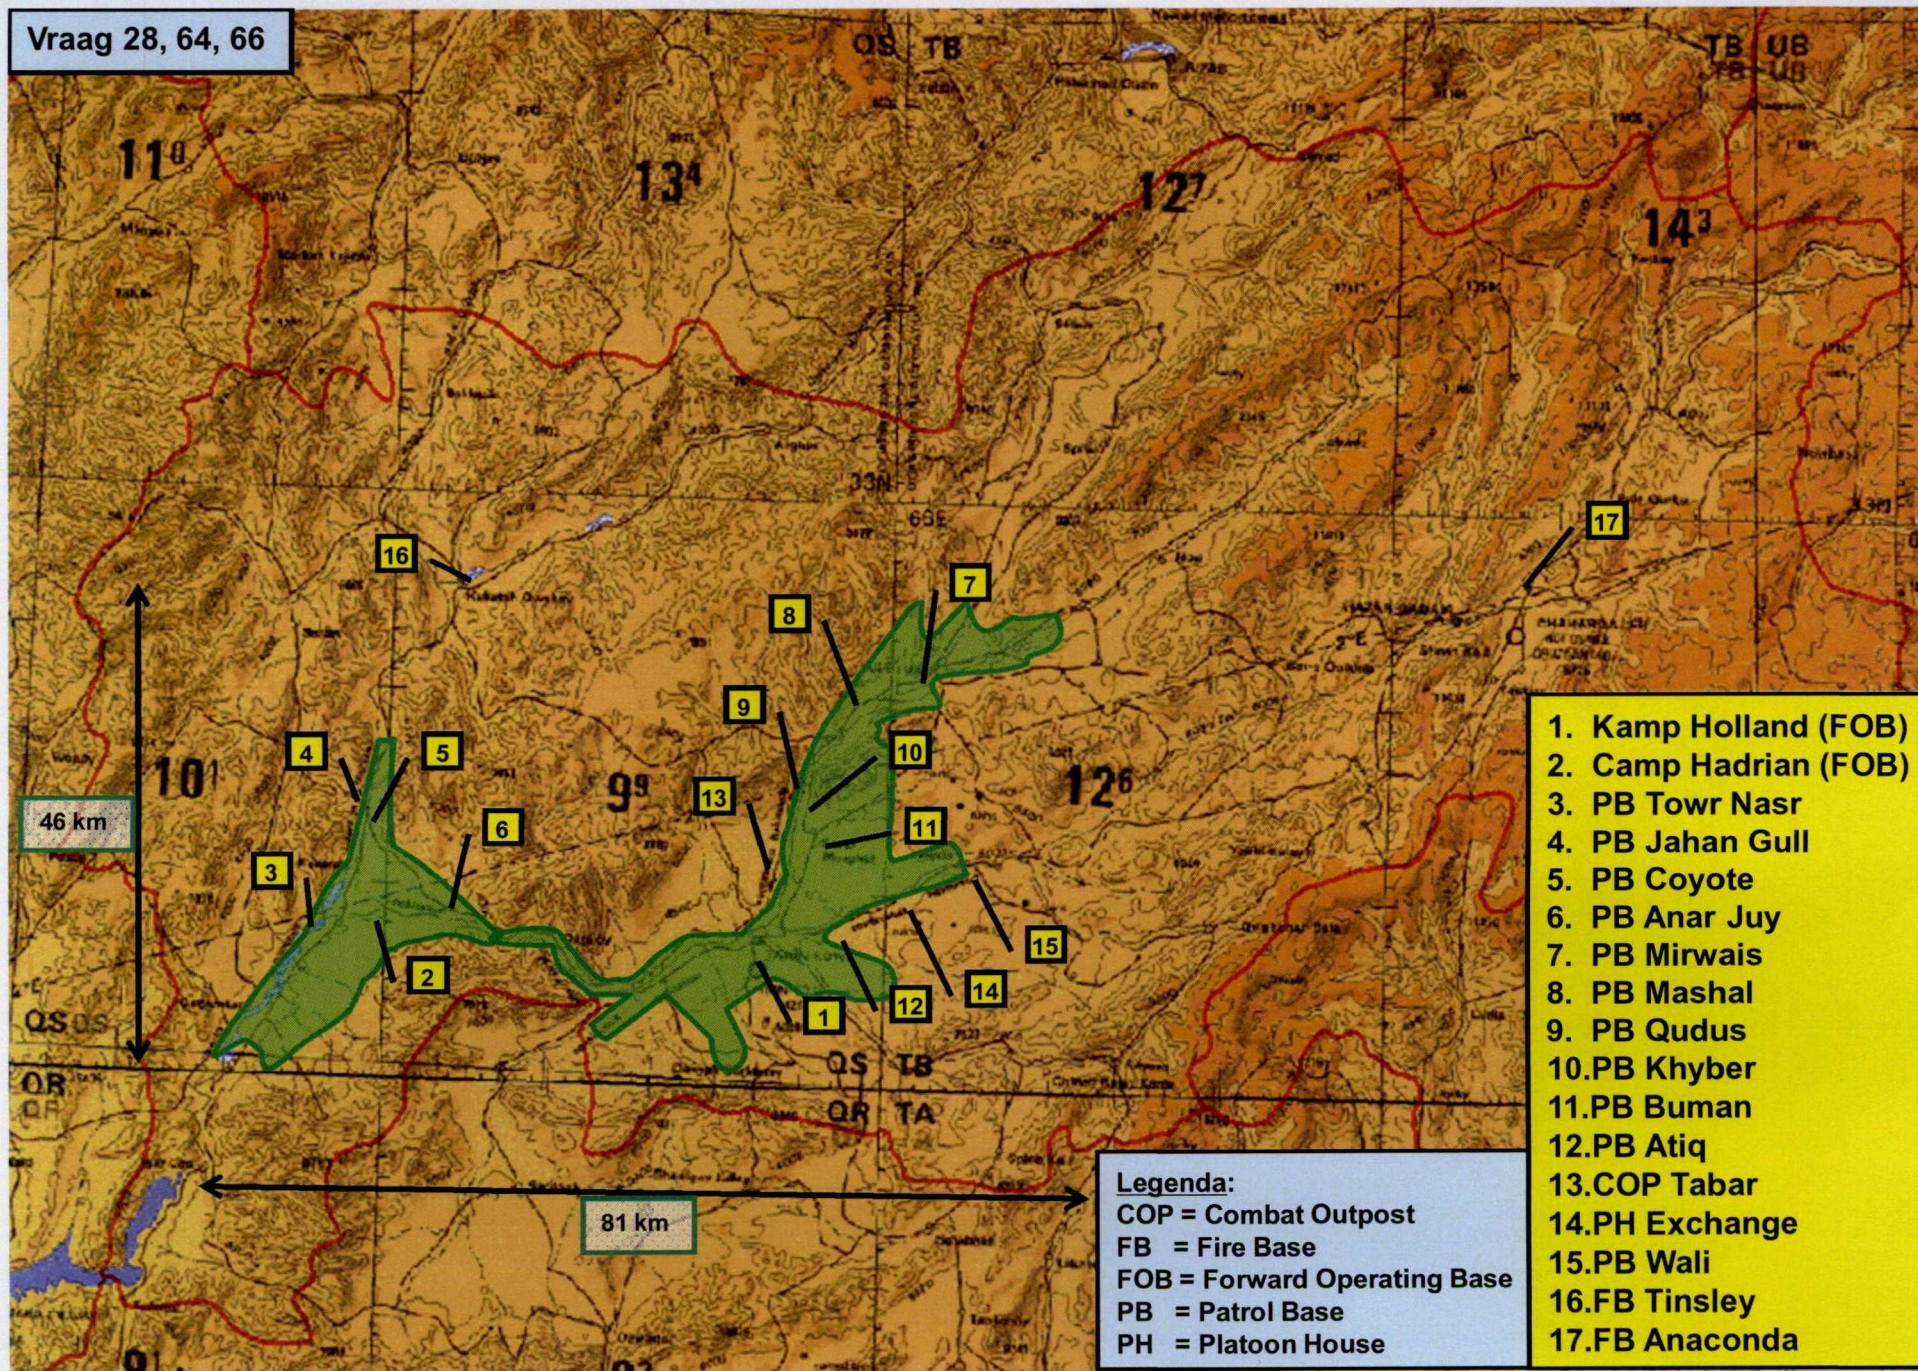

URUZGAN, 1: 750.000

Vraag 28, 64, 66

Inktvlek 2007 en Afghan National Police 2007

URUZGAN, 1: 750.000

Vraag 28, 64, 66

Inktvlek 2008 en ISAF / ANA bases 2008

URUZGAN, 1: 750.000

Vraag 28, 64, 66

Inktvlek 2010 en ISAF / ANA bases 2009/2010

URUZGAN, 1: 750.000

Vraag 28, 64, 66

Legenda:  
ANP = Afghan National Police  
DHQ = District Headquarters  
PHQ = Provincial Headquarters  
PSS = Police Substation

Inktvlek 2010 en Afghan National Police 2009/2010

URUZGAN, 1: 750.000

Vraag 28, 67

Belangrijke omstreden gebieden

URUZGAN, 1: 750.000