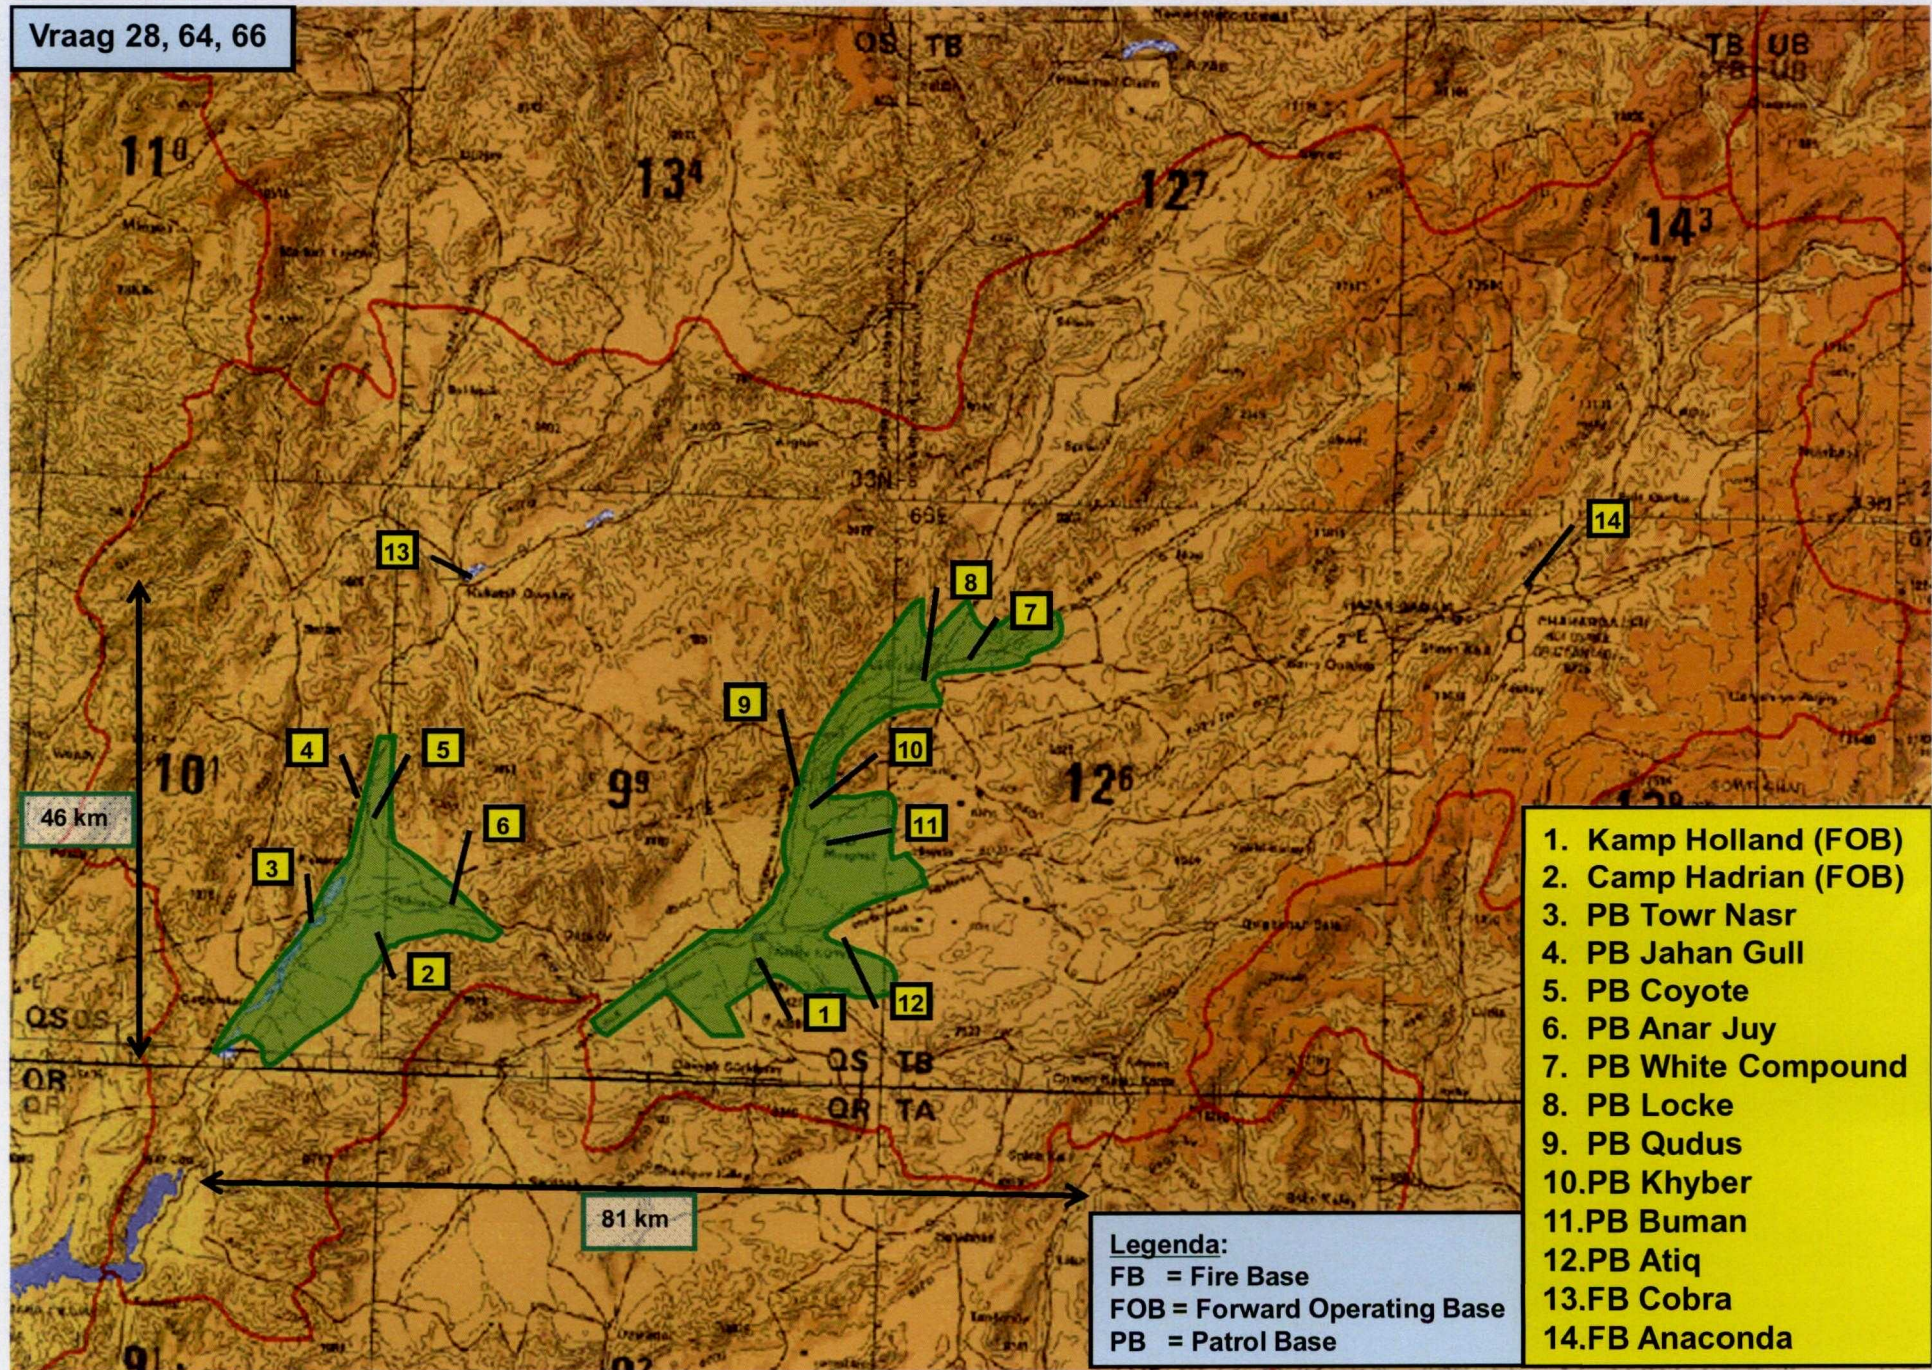

URUZGAN, 1: 750.000

Vraag 28, 64, 66

Inktvlek 2007 en Afghan National Police 2007

URUZGAN, 1: 750.000

Vraag 28, 64, 66

Inktvlek 2008 en ISAF / ANA bases 2008

URUZGAN, 1: 750.000

Vraag 28, 64, 66

Inktvlek 2010 en ISAF / ANA bases 2009/2010

URUZGAN, 1: 750.000

Vraag 28, 64, 66

Legenda:  
ANP = Afghan National Police  
DHQ = District Headquarters  
PHQ = Provincial Headquarters  
PSS = Police Substation

Inktvlek 2010 en Afghan National Police 2009/2010

URUZGAN, 1: 750.000

Vraag 28, 67

Belangrijke omstreden gebieden

URUZGAN, 1: 750.000