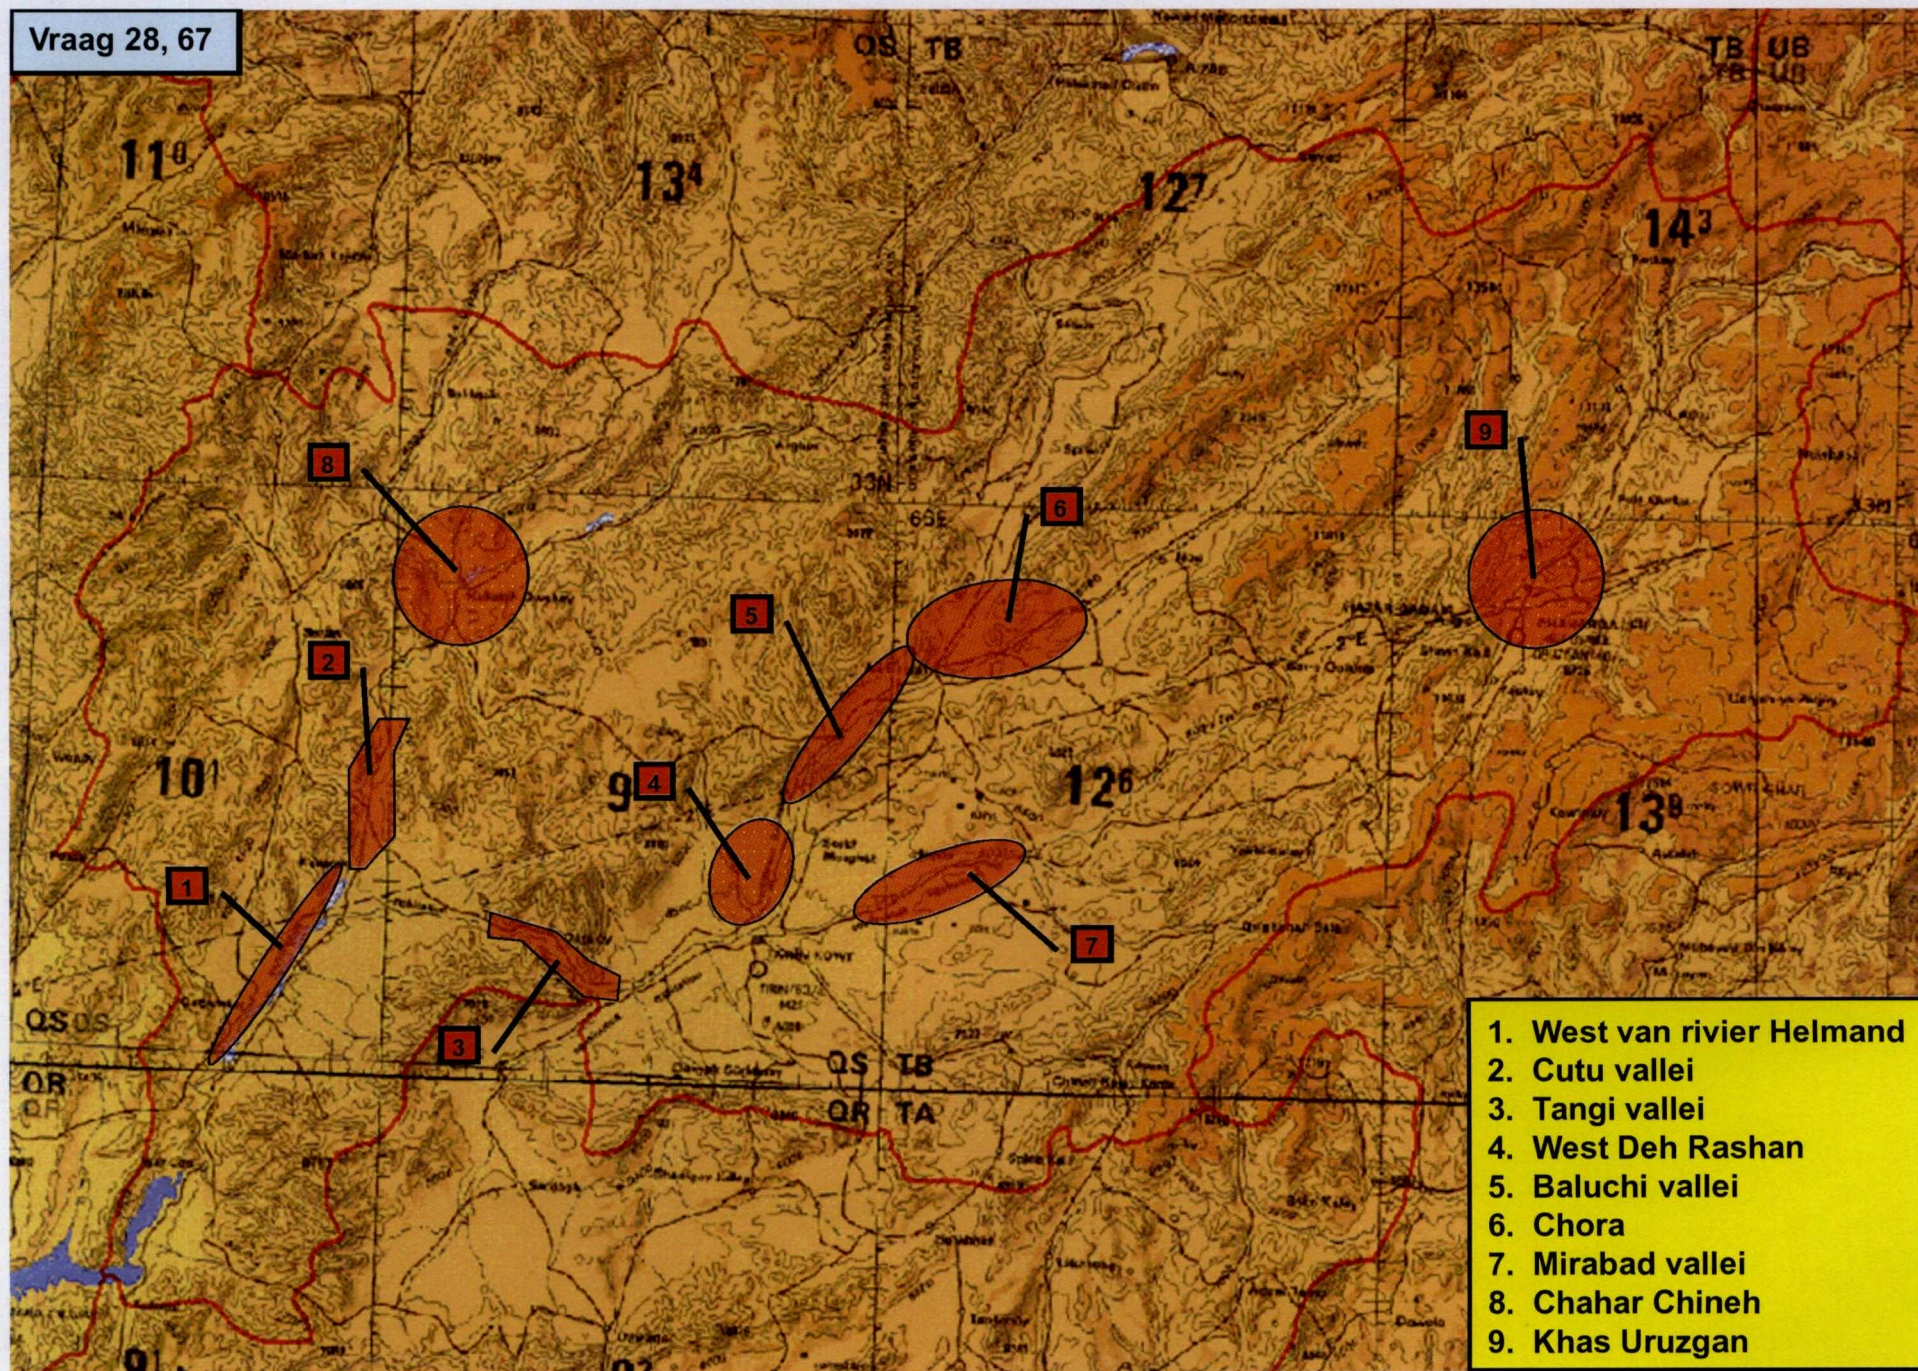

Inktvlek 2010 en ISAF / ANA bases 2009/2010

URUZGAN, 1: 750.000

Vraag 28, 64, 66

Legenda:  
ANP = Afghan National Police  
DHQ = District Headquarters  
PHQ = Provincial Headquarters  
PSS = Police Substation

Inktvlek 2010 en Afghan National Police 2009/2010

URUZGAN, 1: 750.000

Vraag 28, 67

Belangrijke omstreden gebieden

URUZGAN, 1: 750.000