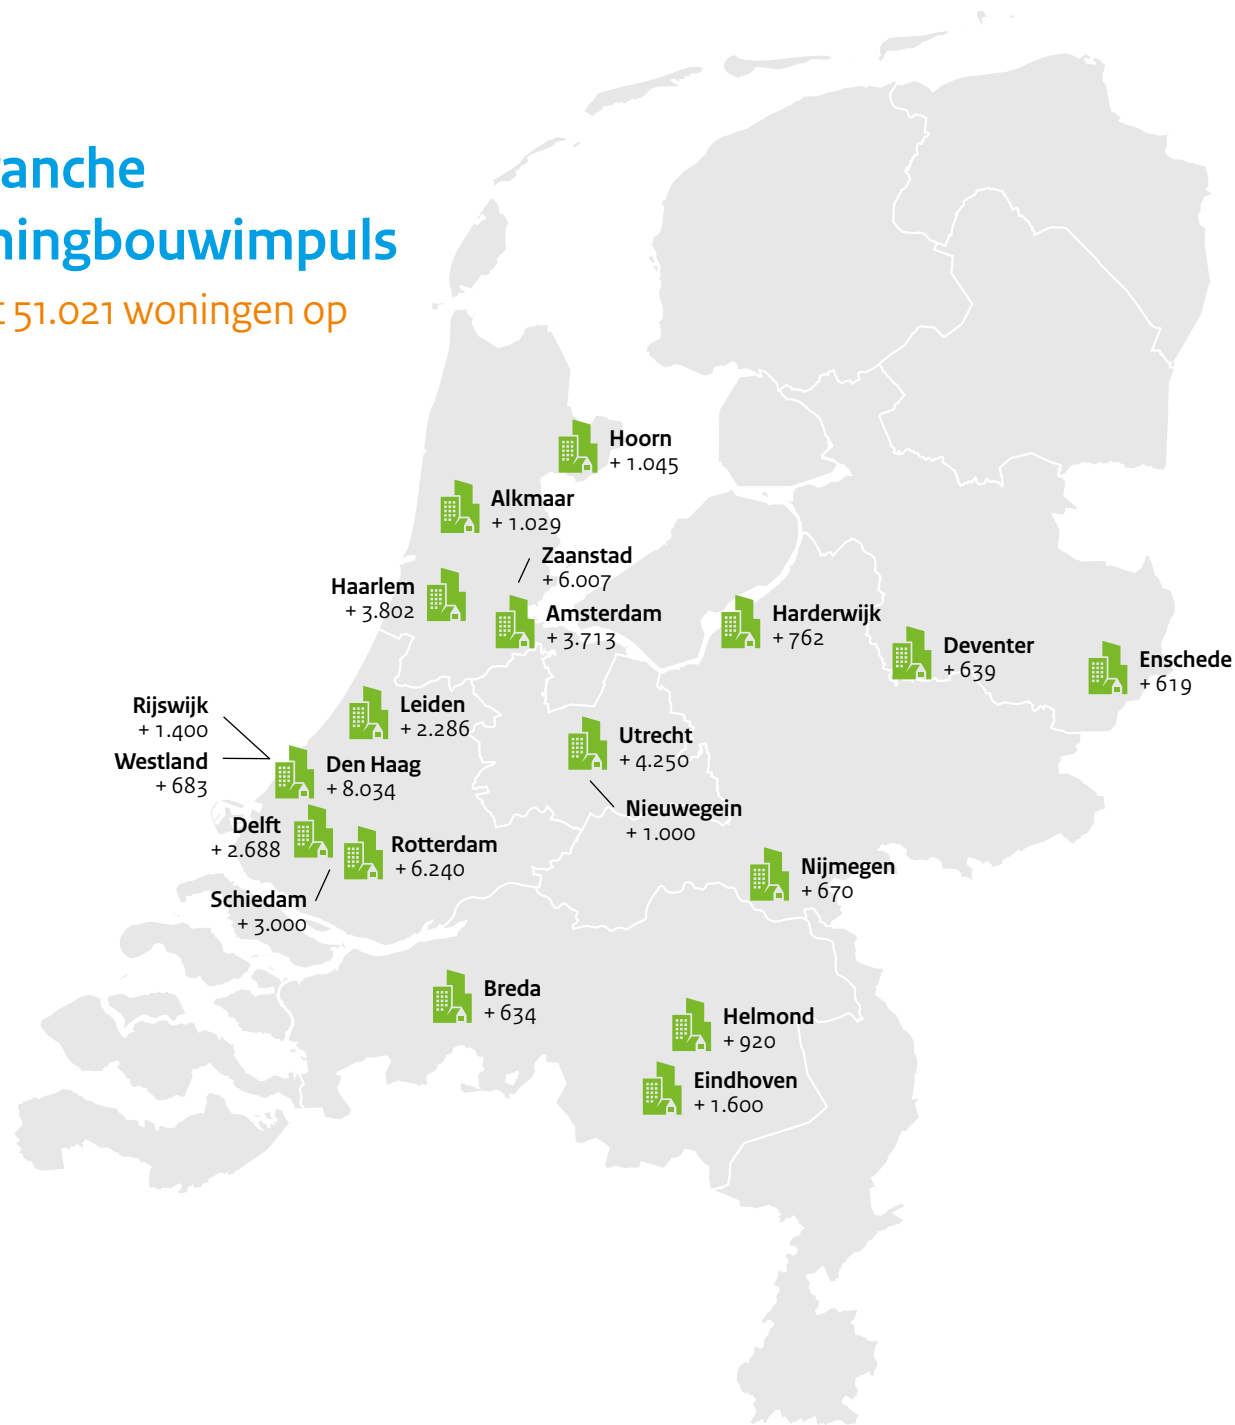

# 1<sup>e</sup> Tranche

## Woningbouwimpuls

Levert 51.021 woningen op

### Gemeenten

Alkmaar – Overstad	1.029
Amsterdam – Sloterdijk I Zuid	3.713
Breda – Havenkwartier: De Strip	634
Delft – Schieoevers: Het Kabeldistrict	2.688
Den Haag	8.034
A. Dreven/Gaarden/Zichten	
B. De Haagse Asfaltcentrale	
C. HS kwartier	
Deventer – Centrumschil	639
Eindhoven	1.600
A. Buurtschap Te Veld – Castiliëlaan	
B. Westveld Emmasingelkwadrant	
Enschede – Centrumkwadraat	619
Haarlem – Europaweg	3.802
Harderwijk – Harderweid	762
Helmond – Centrum Noord	920

### Gemeenten

Hoorn – Poort van Hoorn	1.045
Leiden	2.286
A. Lammenschansstrip	
B. Werninkerrein	
Nieuwegein – Mooi Rijnhuizen	1.000
Nijmegen – Stationsgebied	670
Rijswijk – In de Bogaard	1.400
Rotterdam	6.240
A. Feyenoord City	
B. Noordrand Zuiderpark	
Schiedam – Schieveste	3.000
Utrecht – Merwedekanaalzone deelgebied 5	4.250
Westland – ONW Waelpolder	683
Zaanstad	6.007
A. Kogerveldwijk	
B. Zaandam Centrum	