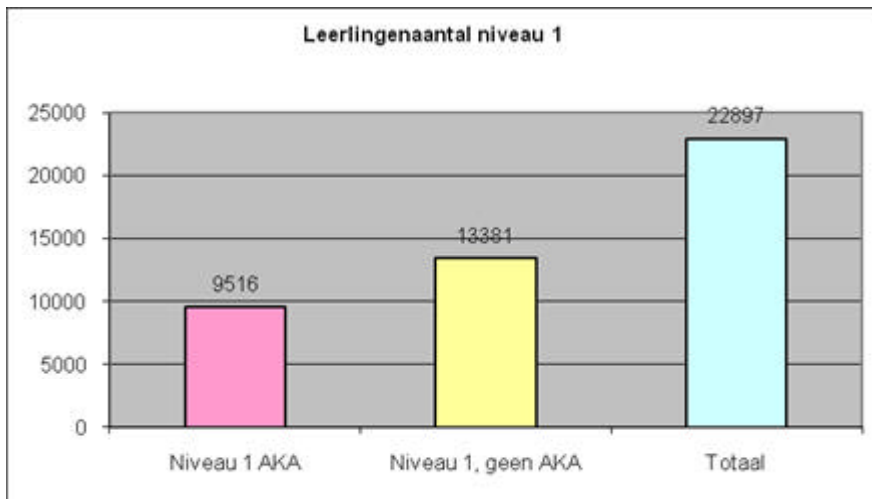

Bijlage 1: AKA-gegevens (2007/2008)

Leerlingenaantal niveau 1, uitgesplitst naar leeftijd

Leerlingenaantal niveau 1, uitgesplitst naar etniciteit

Aantal AKA-deelnemers 2007-2008, naar diplomering

Doorstroom van AKA-deelnemers 2007-2008, binnen mbo