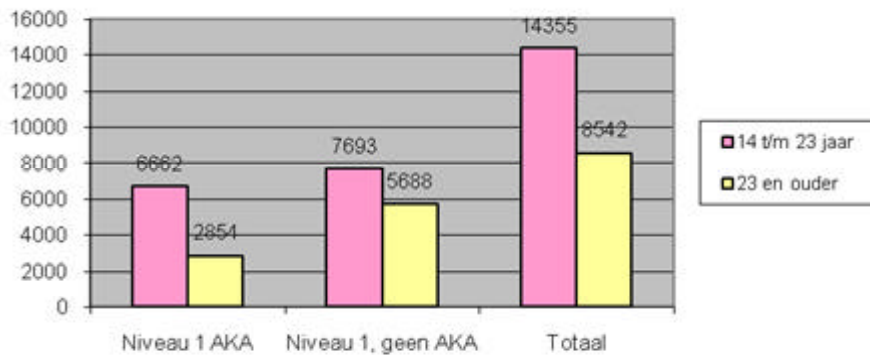

Bijlage 1: AKA-gegevens (2007/2008)

Leerlingenaantal niveau 1, uitgesplitst naar leeftijd

Leerlingenaantal niveau 1, uitgesplitst naar etniciteit

Aantal AKA-deelnemers 2007-2008, naar diplomering

Doorstroom van AKA-deelnemers 2007-2008, binnen mbo