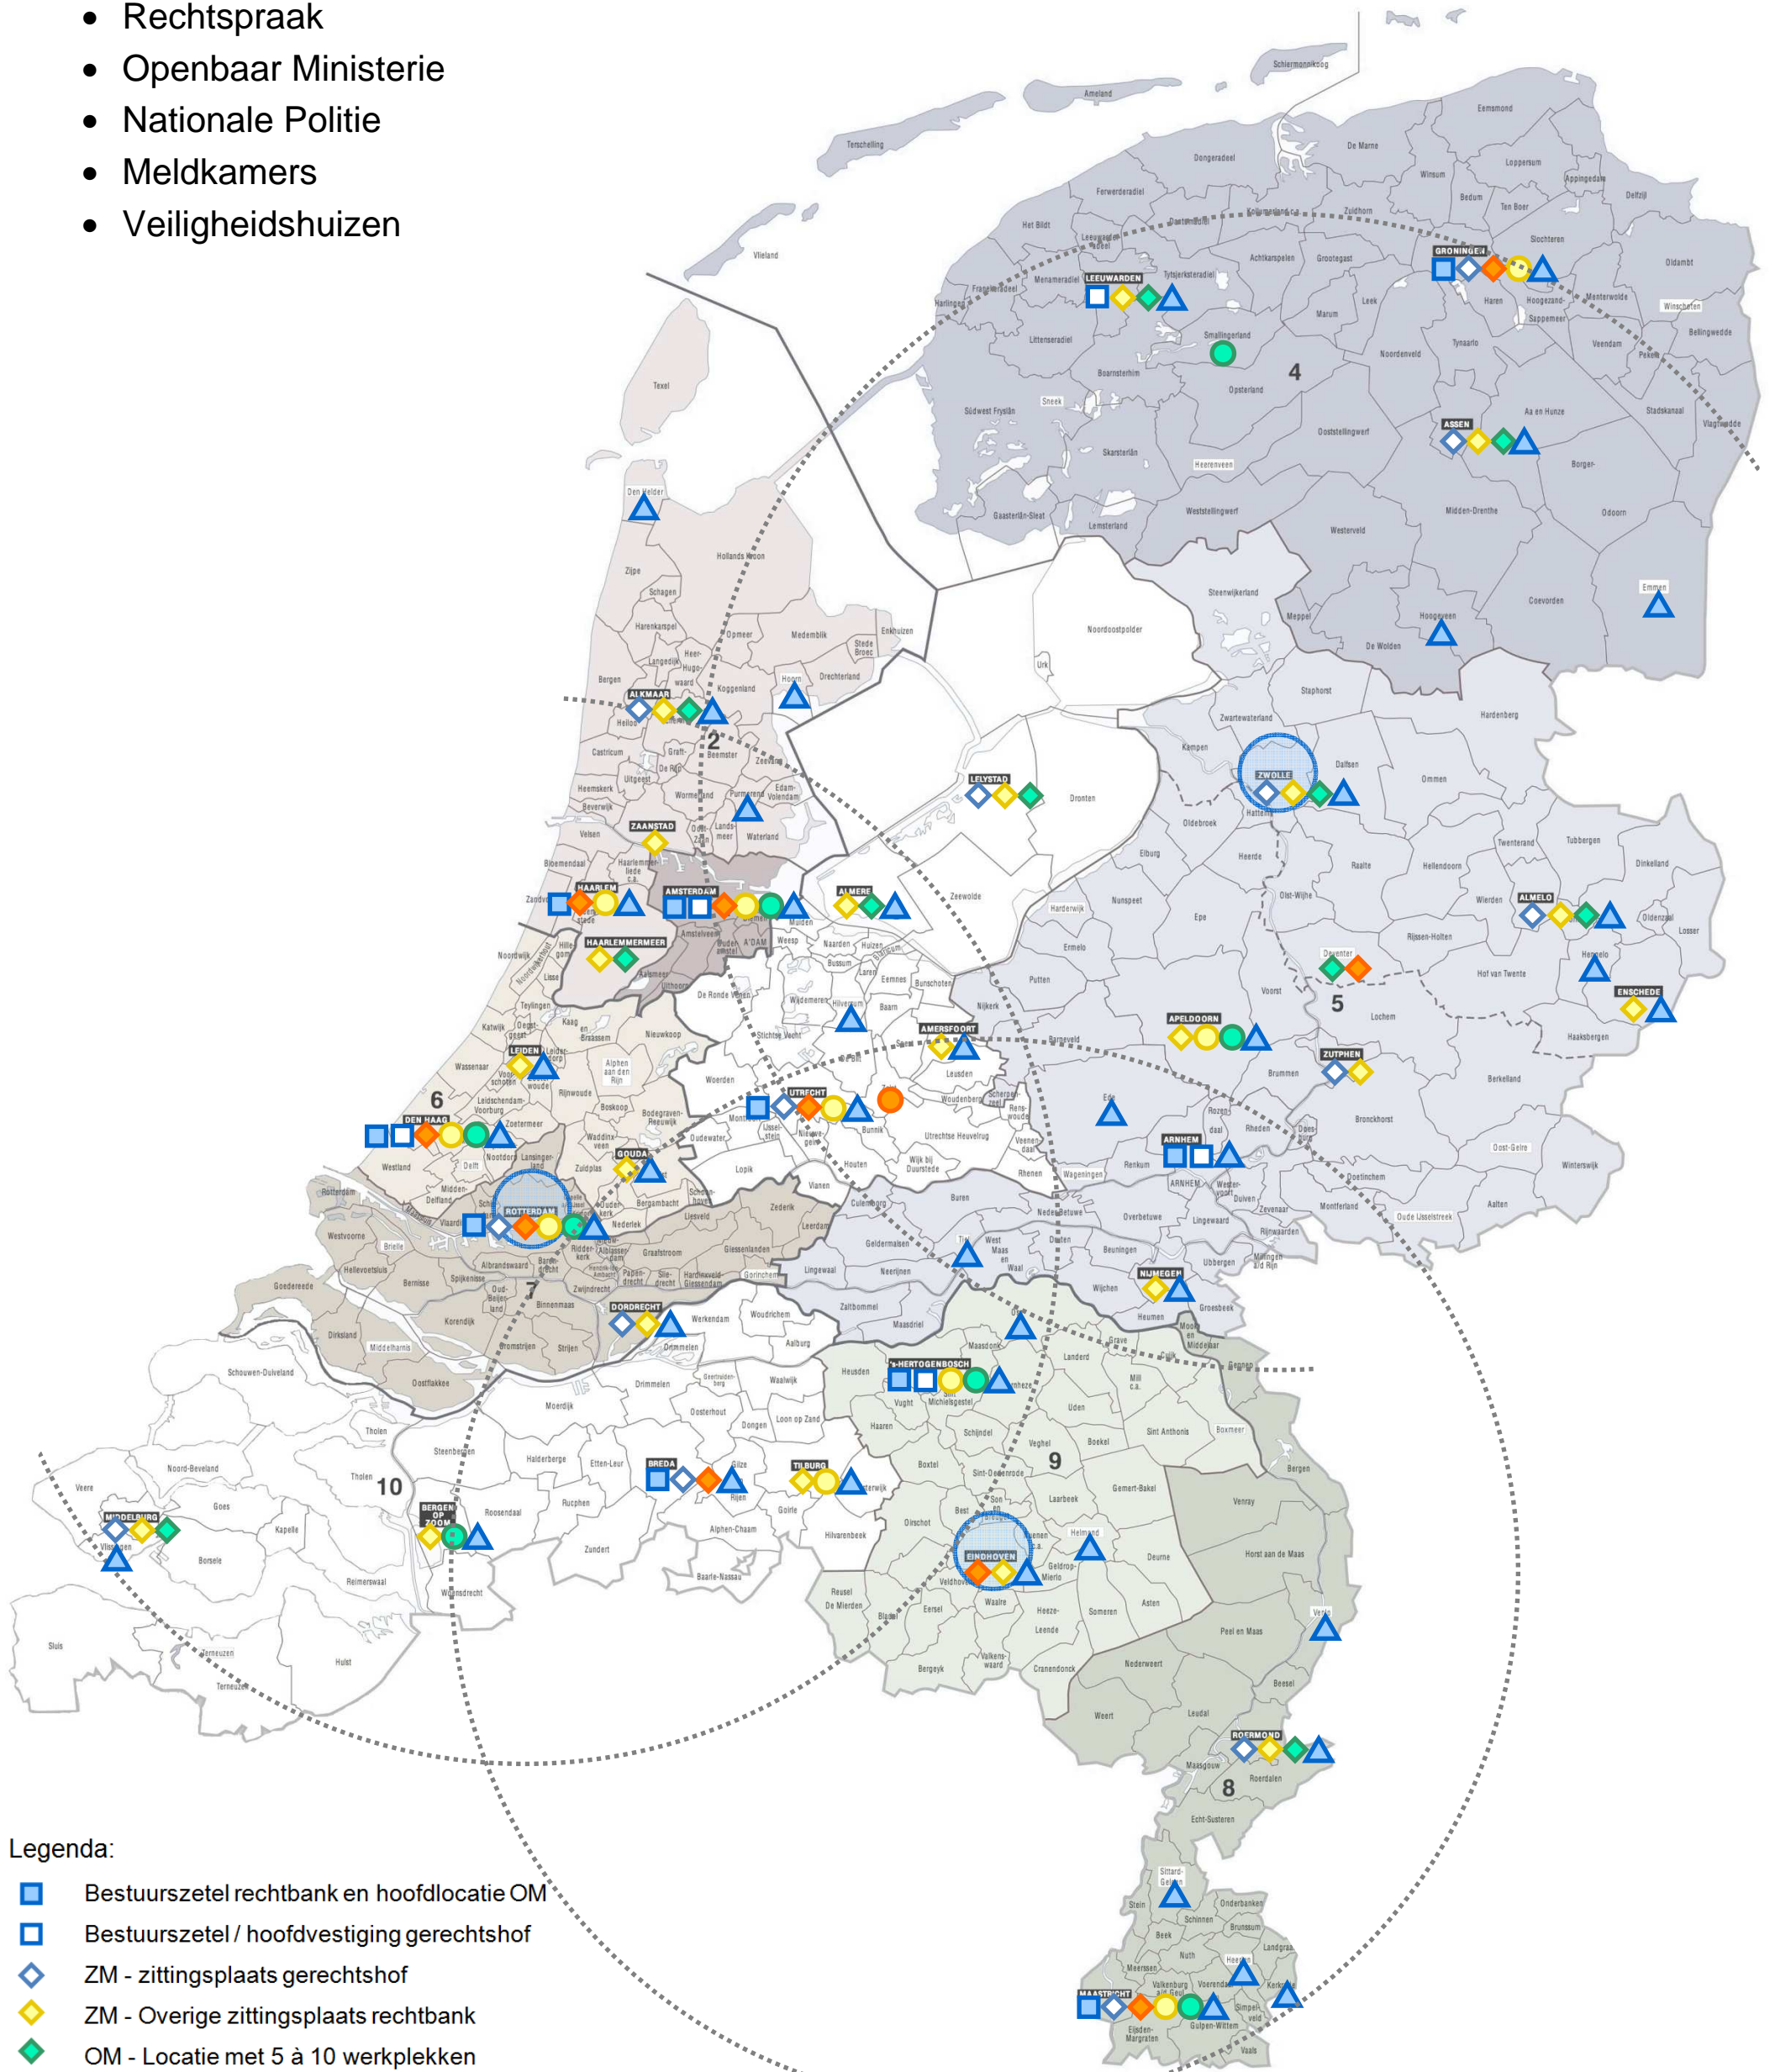

Locaties

- Rechtspraak
- Openbaar Ministerie
- Nationale Politie
- Meldkamers
- Veiligheidshuizen

Legenda:

- Bestuurszetel rechtbank en hoofdlocatie OM
- Bestuurszetel / hoofdvestiging gerechtshof
- ◊ ZM - zittingsplaats gerechtshof
- ◊ ZM - Overige zittingsplaats rechtbank
- ◊ OM - Locatie met 5 à 10 werkplekken
- ◊ ZSM locatie
- Politie - PDC
- Politie - Hoofdlocatie
- Politie - Meldkamer
- Politie - KLPD / landelijke eenheid
- Maximale reisafstand naar PDC (1,5 uur)
- ▲ Veiligheidshuis