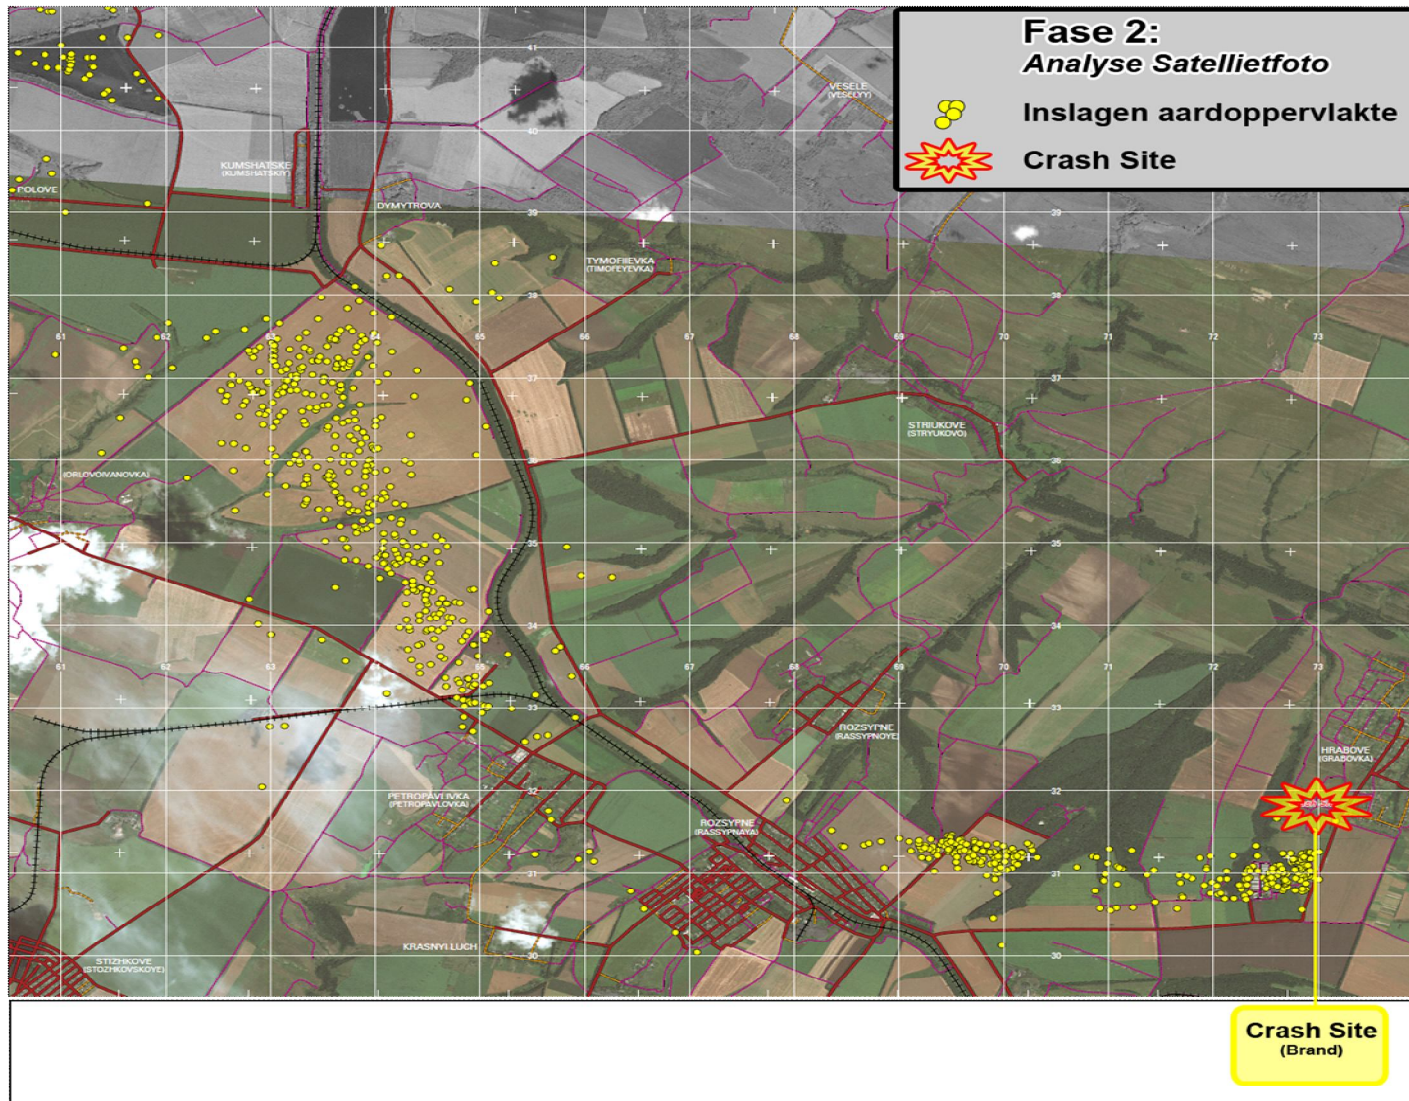

INSPECTEREN

BEELD 1: SCHOUW NA AANKOMST EERSTE EXPERTS

ANALYSEREN

BEELD 2: SATELIETBEELDEN VAN 'INSLAGEN'

ANALYSEREN

BEELD 3: SCHOUW + SATELLIET GECOMBINEERD

ZOEKEN

BEELD 4: TOTALE GEBIED (WIT)

ZOEKEN

BEELD 5: PRIORITAIRE GEBIEDEN BINNEN TOTAAL

ZOEKEN

BEELD 6: VOORTGANGSOVERZICHT (6 DGN, 20 UUR)

ZOEKEN

BEELD 7: SITUATIE BIJ START INTERIMCONSTRUCTIE