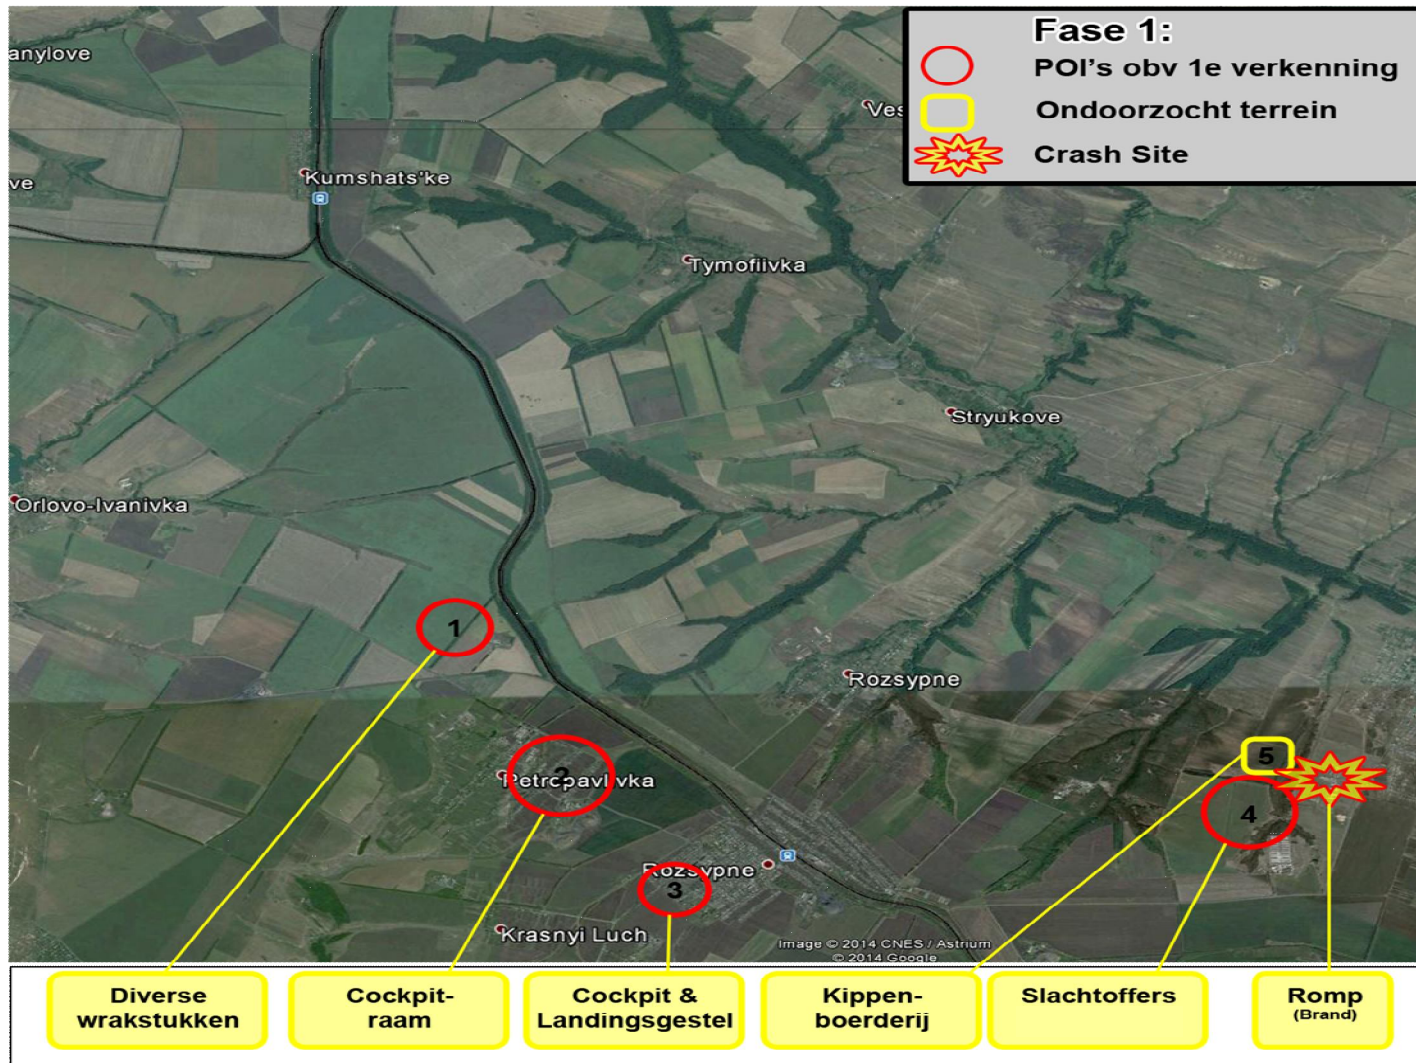

INSPECTEREN

BEELD 1: SCHOUW NA AANKOMST EERSTE EXPERTS

ANALYSEREN

BEELD 2: SATELIETBEELDEN VAN 'INSLAGEN'

ANALYSEREN

BEELD 3: SCHOUW + SATELLIET GECOMBINEERD

ZOEKEN

BEELD 4: TOTALE GEBIED (WIT)

ZOEKEN

BEELD 5: PRIORITAIRE GEBIEDEN BINNEN TOTAAL

ZOEKEN

BEELD 6: VOORTGANGSOVERZICHT (6 DGN, 20 UUR)

ZOEKEN

BEELD 7: SITUATIE BIJ START INTERIMCONSTRUCTIE