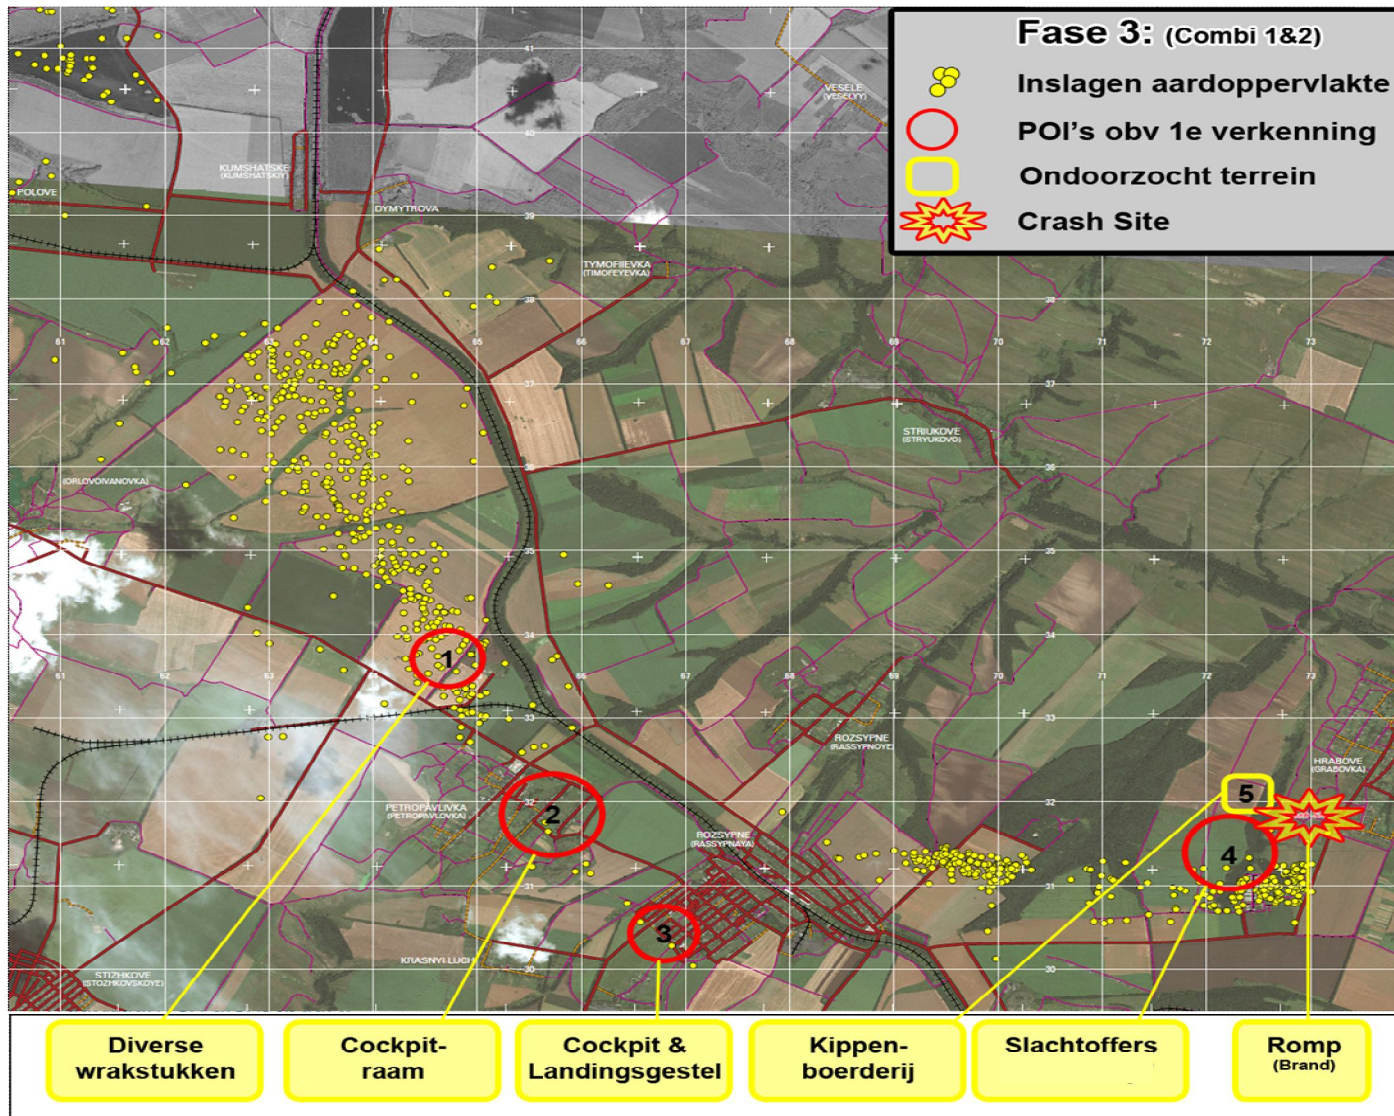

INSPECTEREN

BEELD 1: SCHOUW NA AANKOMST EERSTE EXPERTS

ANALYSEREN

BEELD 2: SATELIETBEELDEN VAN 'INSLAGEN'

ANALYSEREN

BEELD 3: SCHOUW + SATELLIET GECOMBINEERD

ZOEKEN

BEELD 4: TOTALE GEBIED (WIT)

ZOEKEN

BEELD 5: PRIORITAIRE GEBIEDEN BINNEN TOTAAL

ZOEKEN

BEELD 6: VOORTGANGSOVERZICHT (6 DGN, 20 UUR)

ZOEKEN

BEELD 7: SITUATIE BIJ START INTERIMCONSTRUCTIE