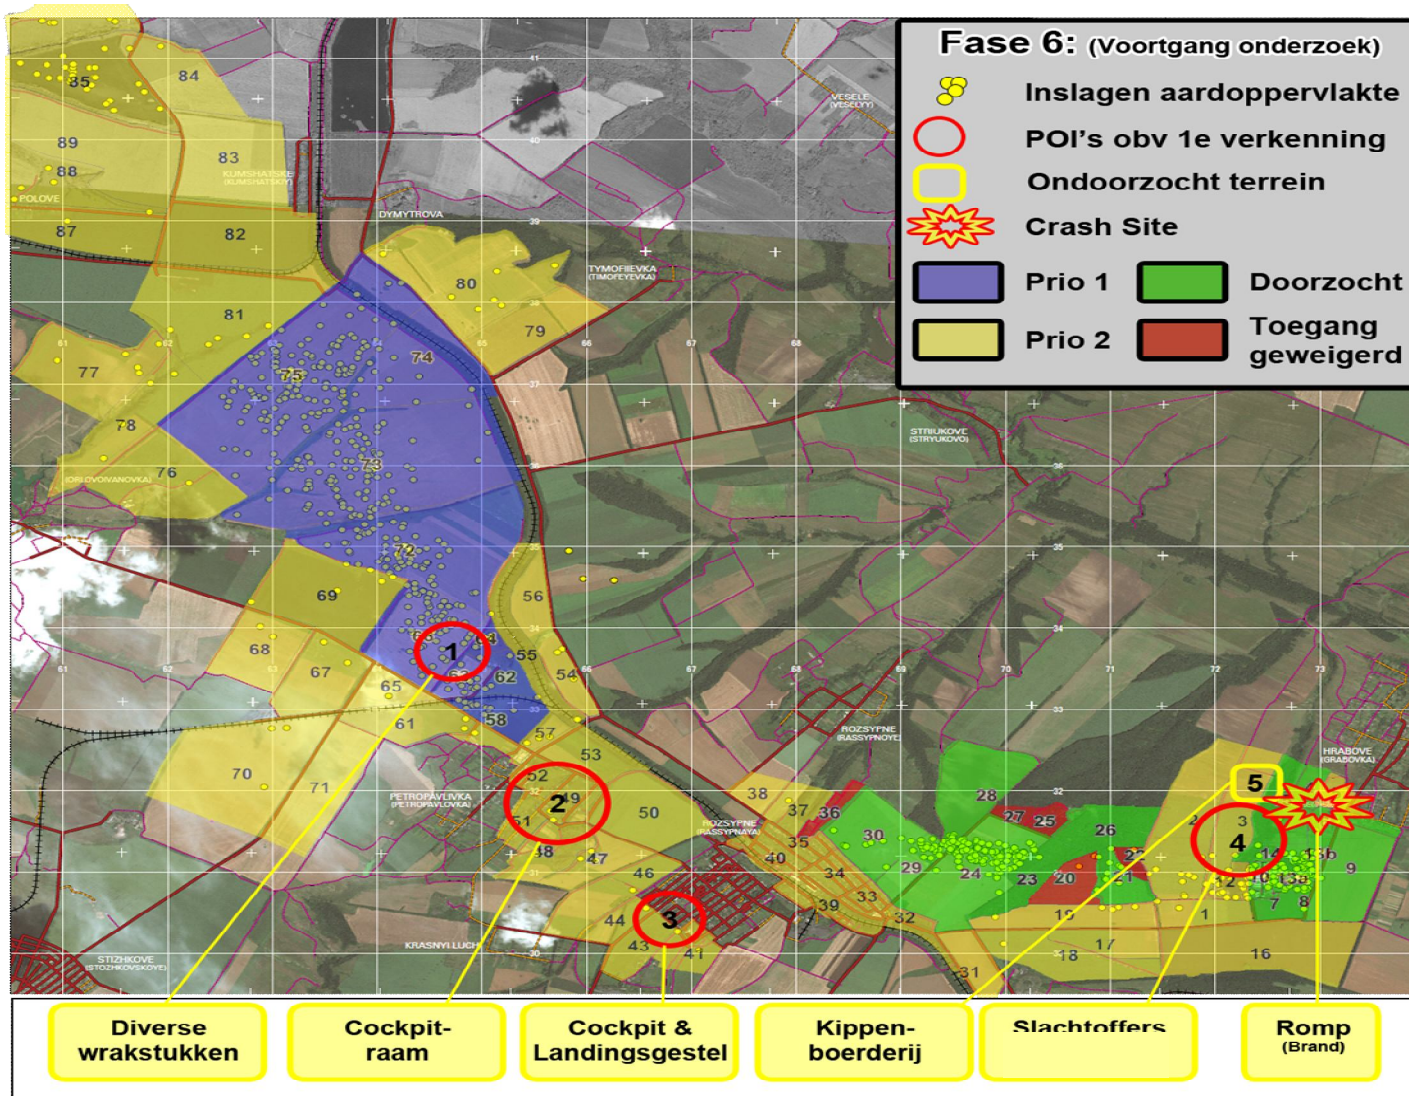

INSPECTEREN

BEELD 1: SCHOUW NA AANKOMST EERSTE EXPERTS

ANALYSEREN

BEELD 2: SATELIETBEELDEN VAN 'INSLAGEN'

ANALYSEREN

BEELD 3: SCHOUW + SATELLIET GECOMBINEERD

ZOEKEN

BEELD 4: TOTALE GEBIED (WIT)

ZOEKEN

BEELD 5: PRIORITAIRE GEBIEDEN BINNEN TOTAAL

ZOEKEN

BEELD 6: VOORTGANGSOVERZICHT (6 DGN, 20 UUR)

ZOEKEN

BEELD 7: SITUATIE BIJ START INTERIMCONSTRUCTIE