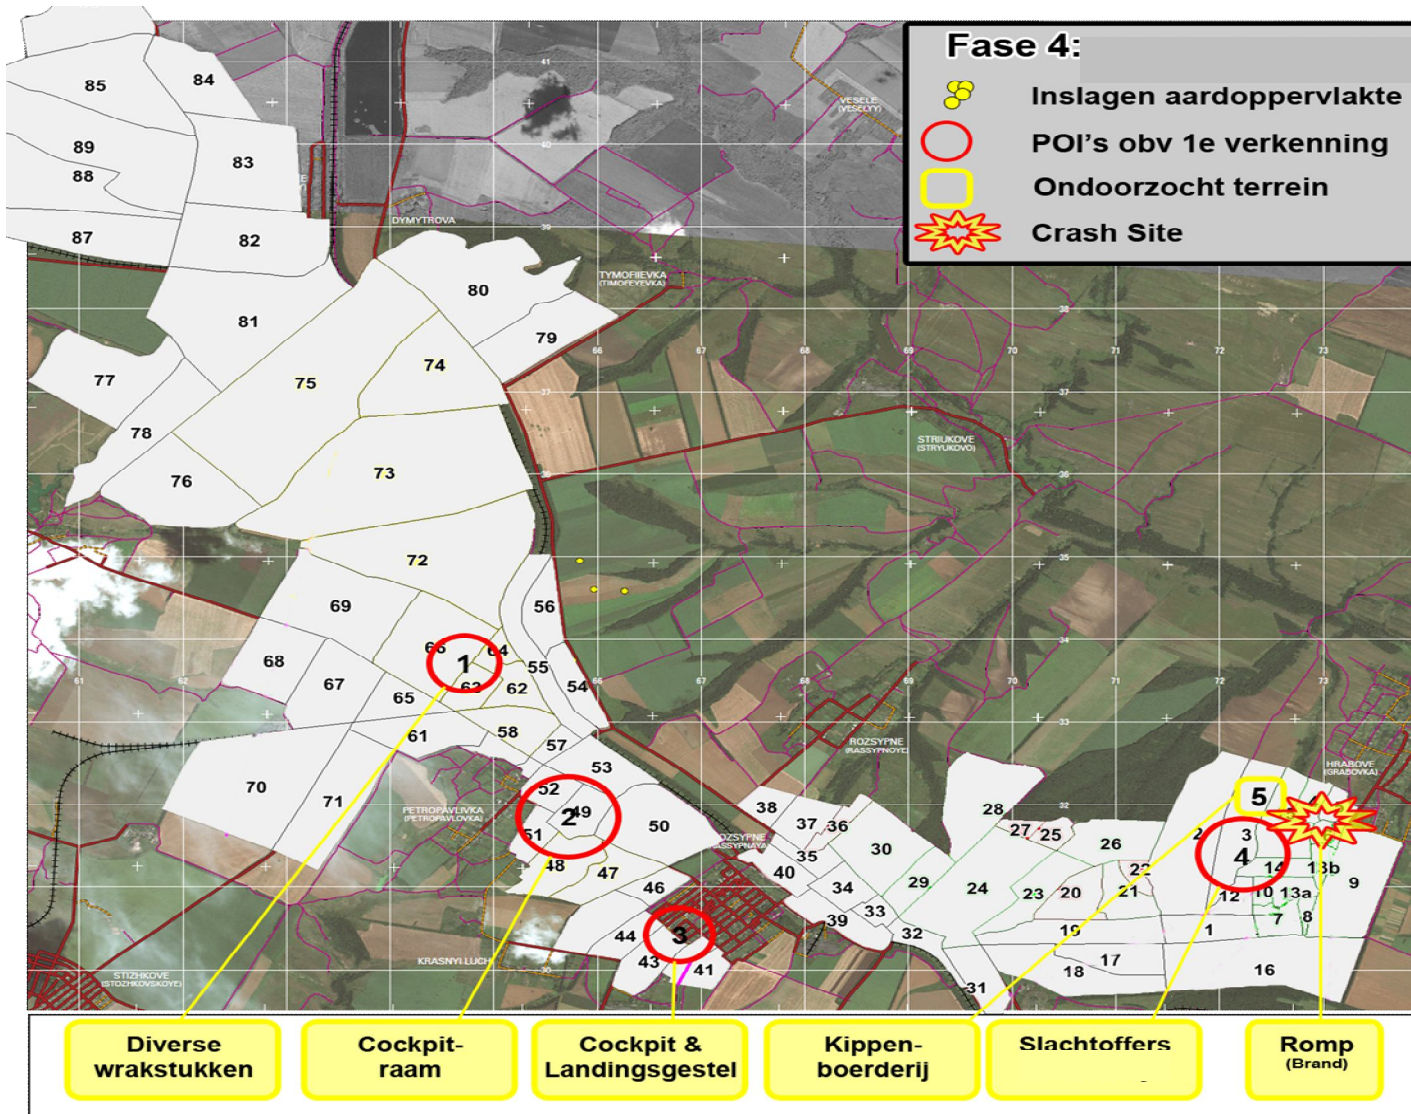

INSPECTEREN

BEELD 1: SCHOUW NA AANKOMST EERSTE EXPERTS

ANALYSEREN

BEELD 2: SATELIETBEELDEN VAN 'INSLAGEN'

ANALYSEREN

BEELD 3: SCHOUW + SATELLIET GECOMBINEERD

ZOEKEN

BEELD 4: TOTALE GEBIED (WIT)

ZOEKEN

BEELD 5: PRIORITAIRE GEBIEDEN BINNEN TOTAAL

ZOEKEN

BEELD 6: VOORTGANGSOVERZICHT (6 DGN, 20 UUR)

ZOEKEN

BEELD 7: SITUATIE BIJ START INTERIMCONSTRUCTIE