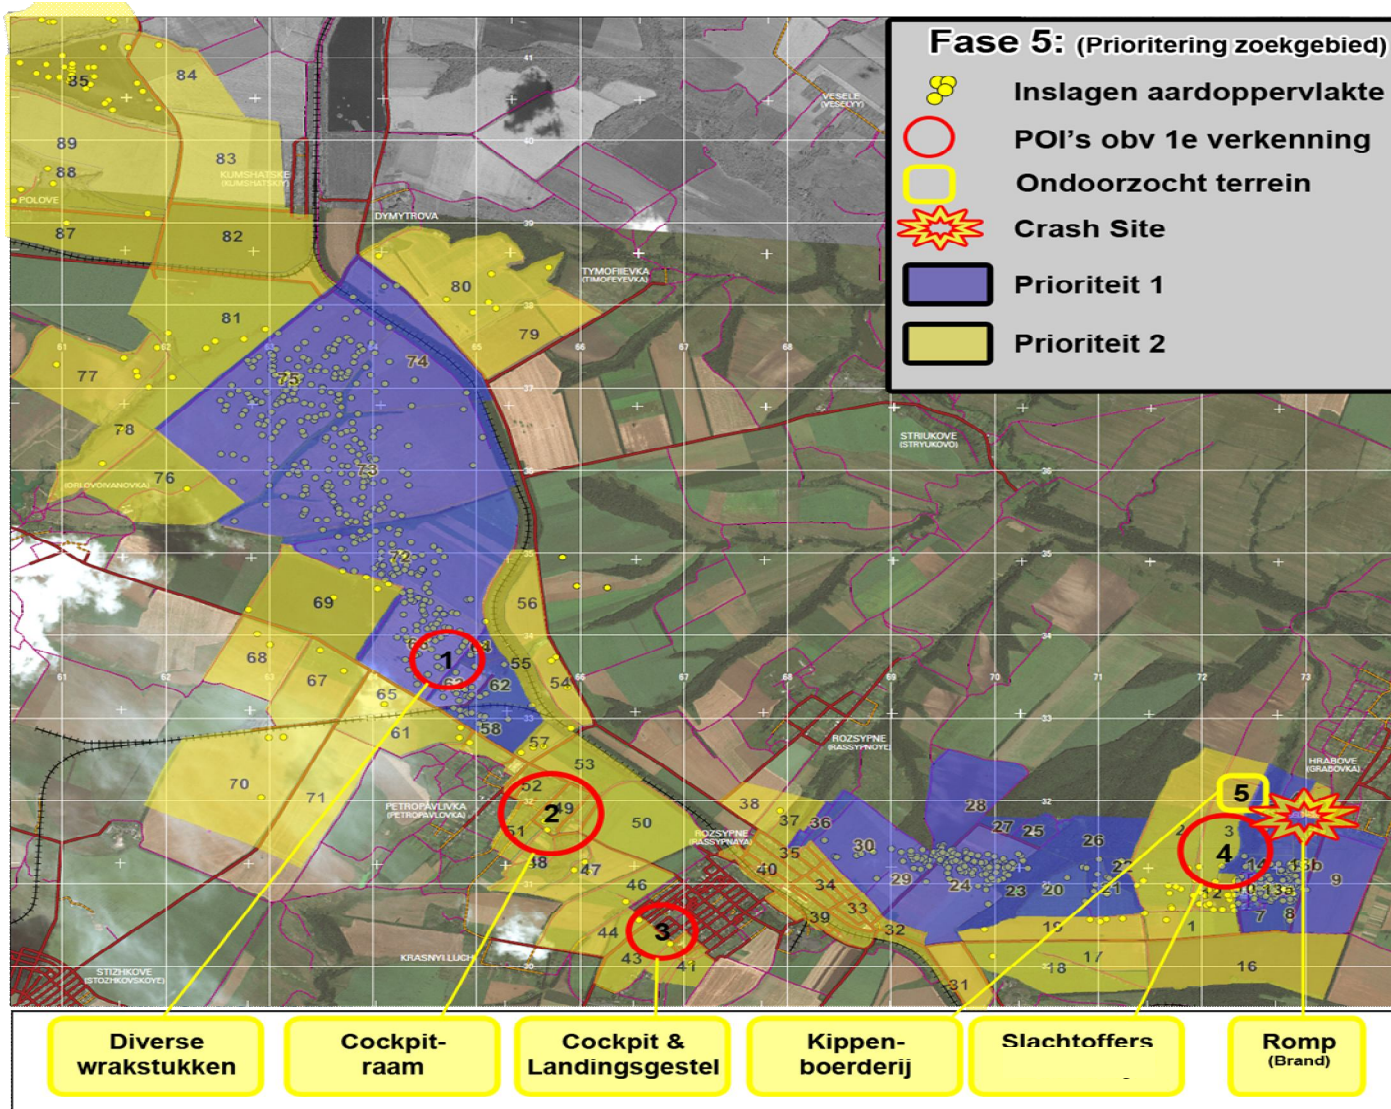

INSPECTEREN

BEELD 1: SCHOUW NA AANKOMST EERSTE EXPERTS

ANALYSEREN

BEELD 2: SATELIETBEELDEN VAN 'INSLAGEN'

ANALYSEREN

BEELD 3: SCHOUW + SATELLIET GECOMBINEERD

ZOEKEN

BEELD 4: TOTALE GEBIED (WIT)

ZOEKEN

BEELD 5: PRIORITAIRE GEBIEDEN BINNEN TOTAAL

ZOEKEN

BEELD 6: VOORTGANGSOVERZICHT (6 DGN, 20 UUR)

ZOEKEN

BEELD 7: SITUATIE BIJ START INTERIMCONSTRUCTIE