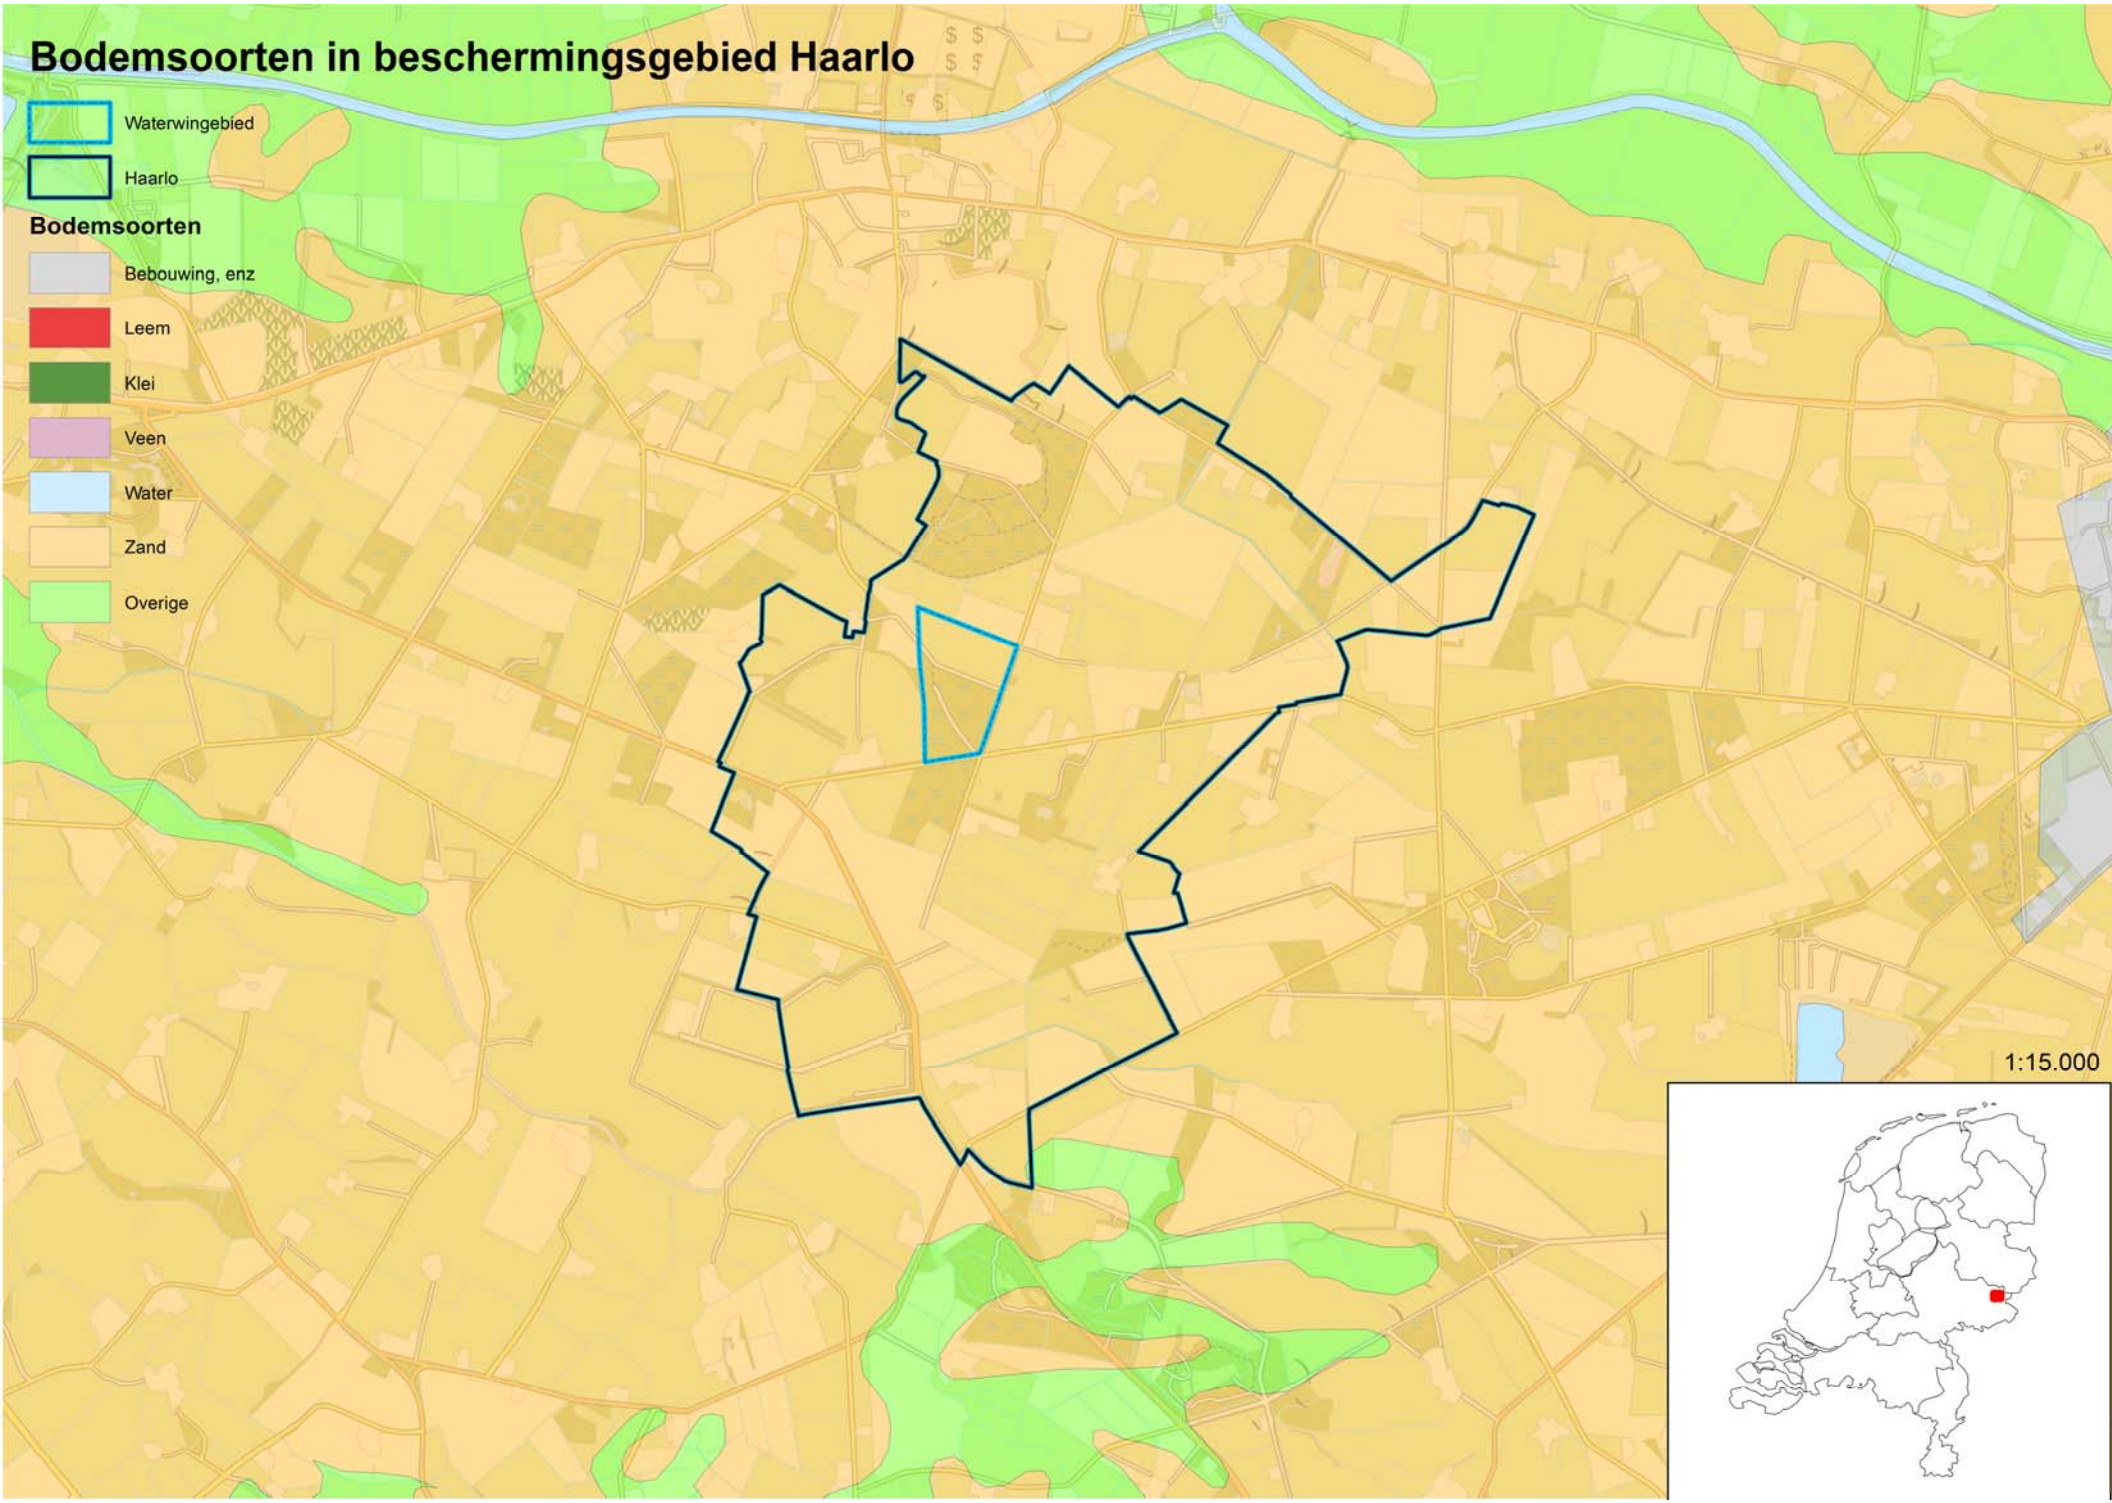

# Bodemsoorten in beschermingsgebied Haarlo

- Waterwingebied
- Haarlo
- Bodemsoorten**
- Bebouwing, enz
- Leem
- Klei
- Veen
- Water
- Zand
- Overige

1:15.000