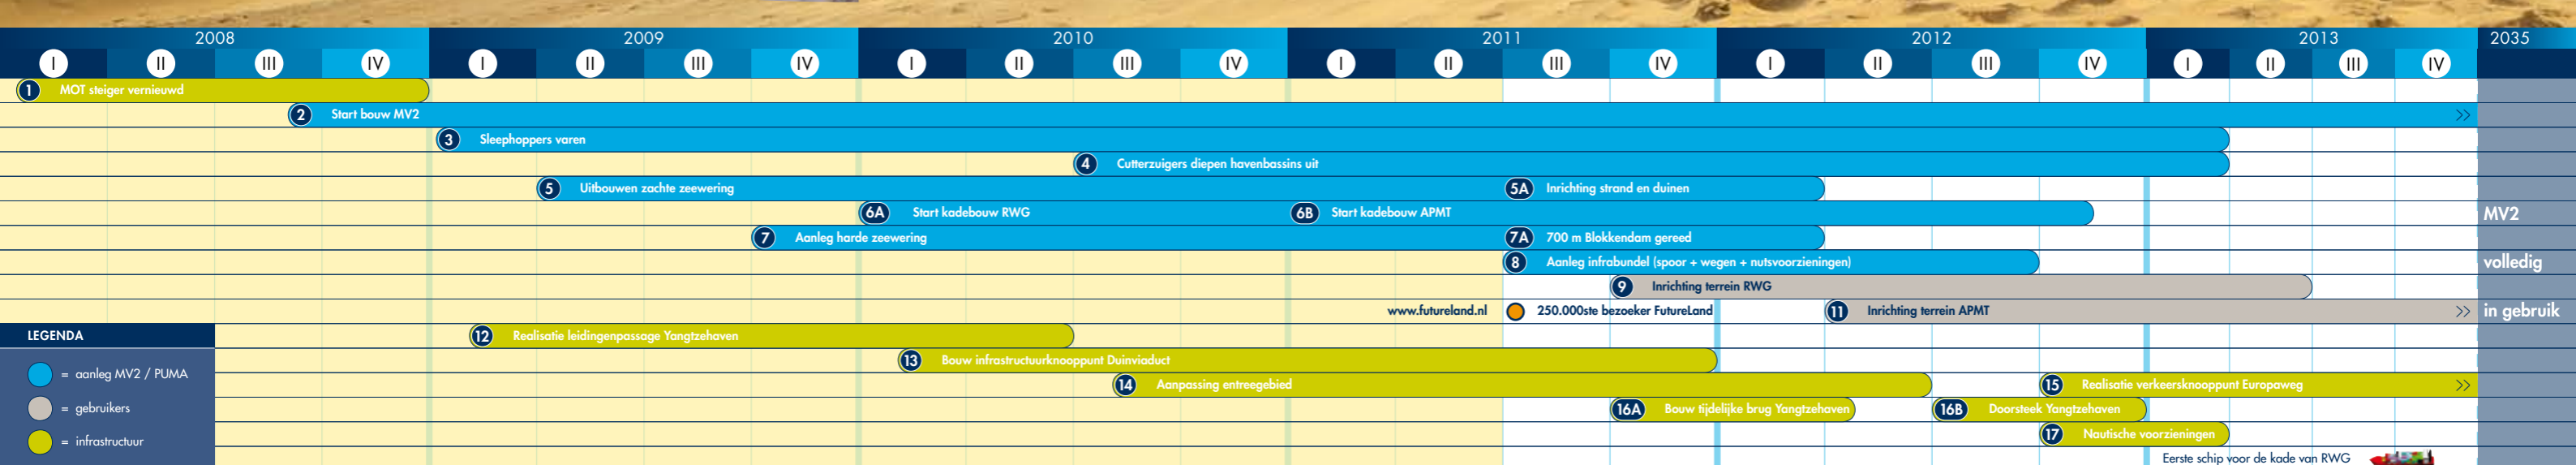

Bouwkalender Maasvlakte 2

Tweede helft 2011

LEGENDA

- = aanleg MV2 / PUMA
- = gebruikers
- = infrastructuur