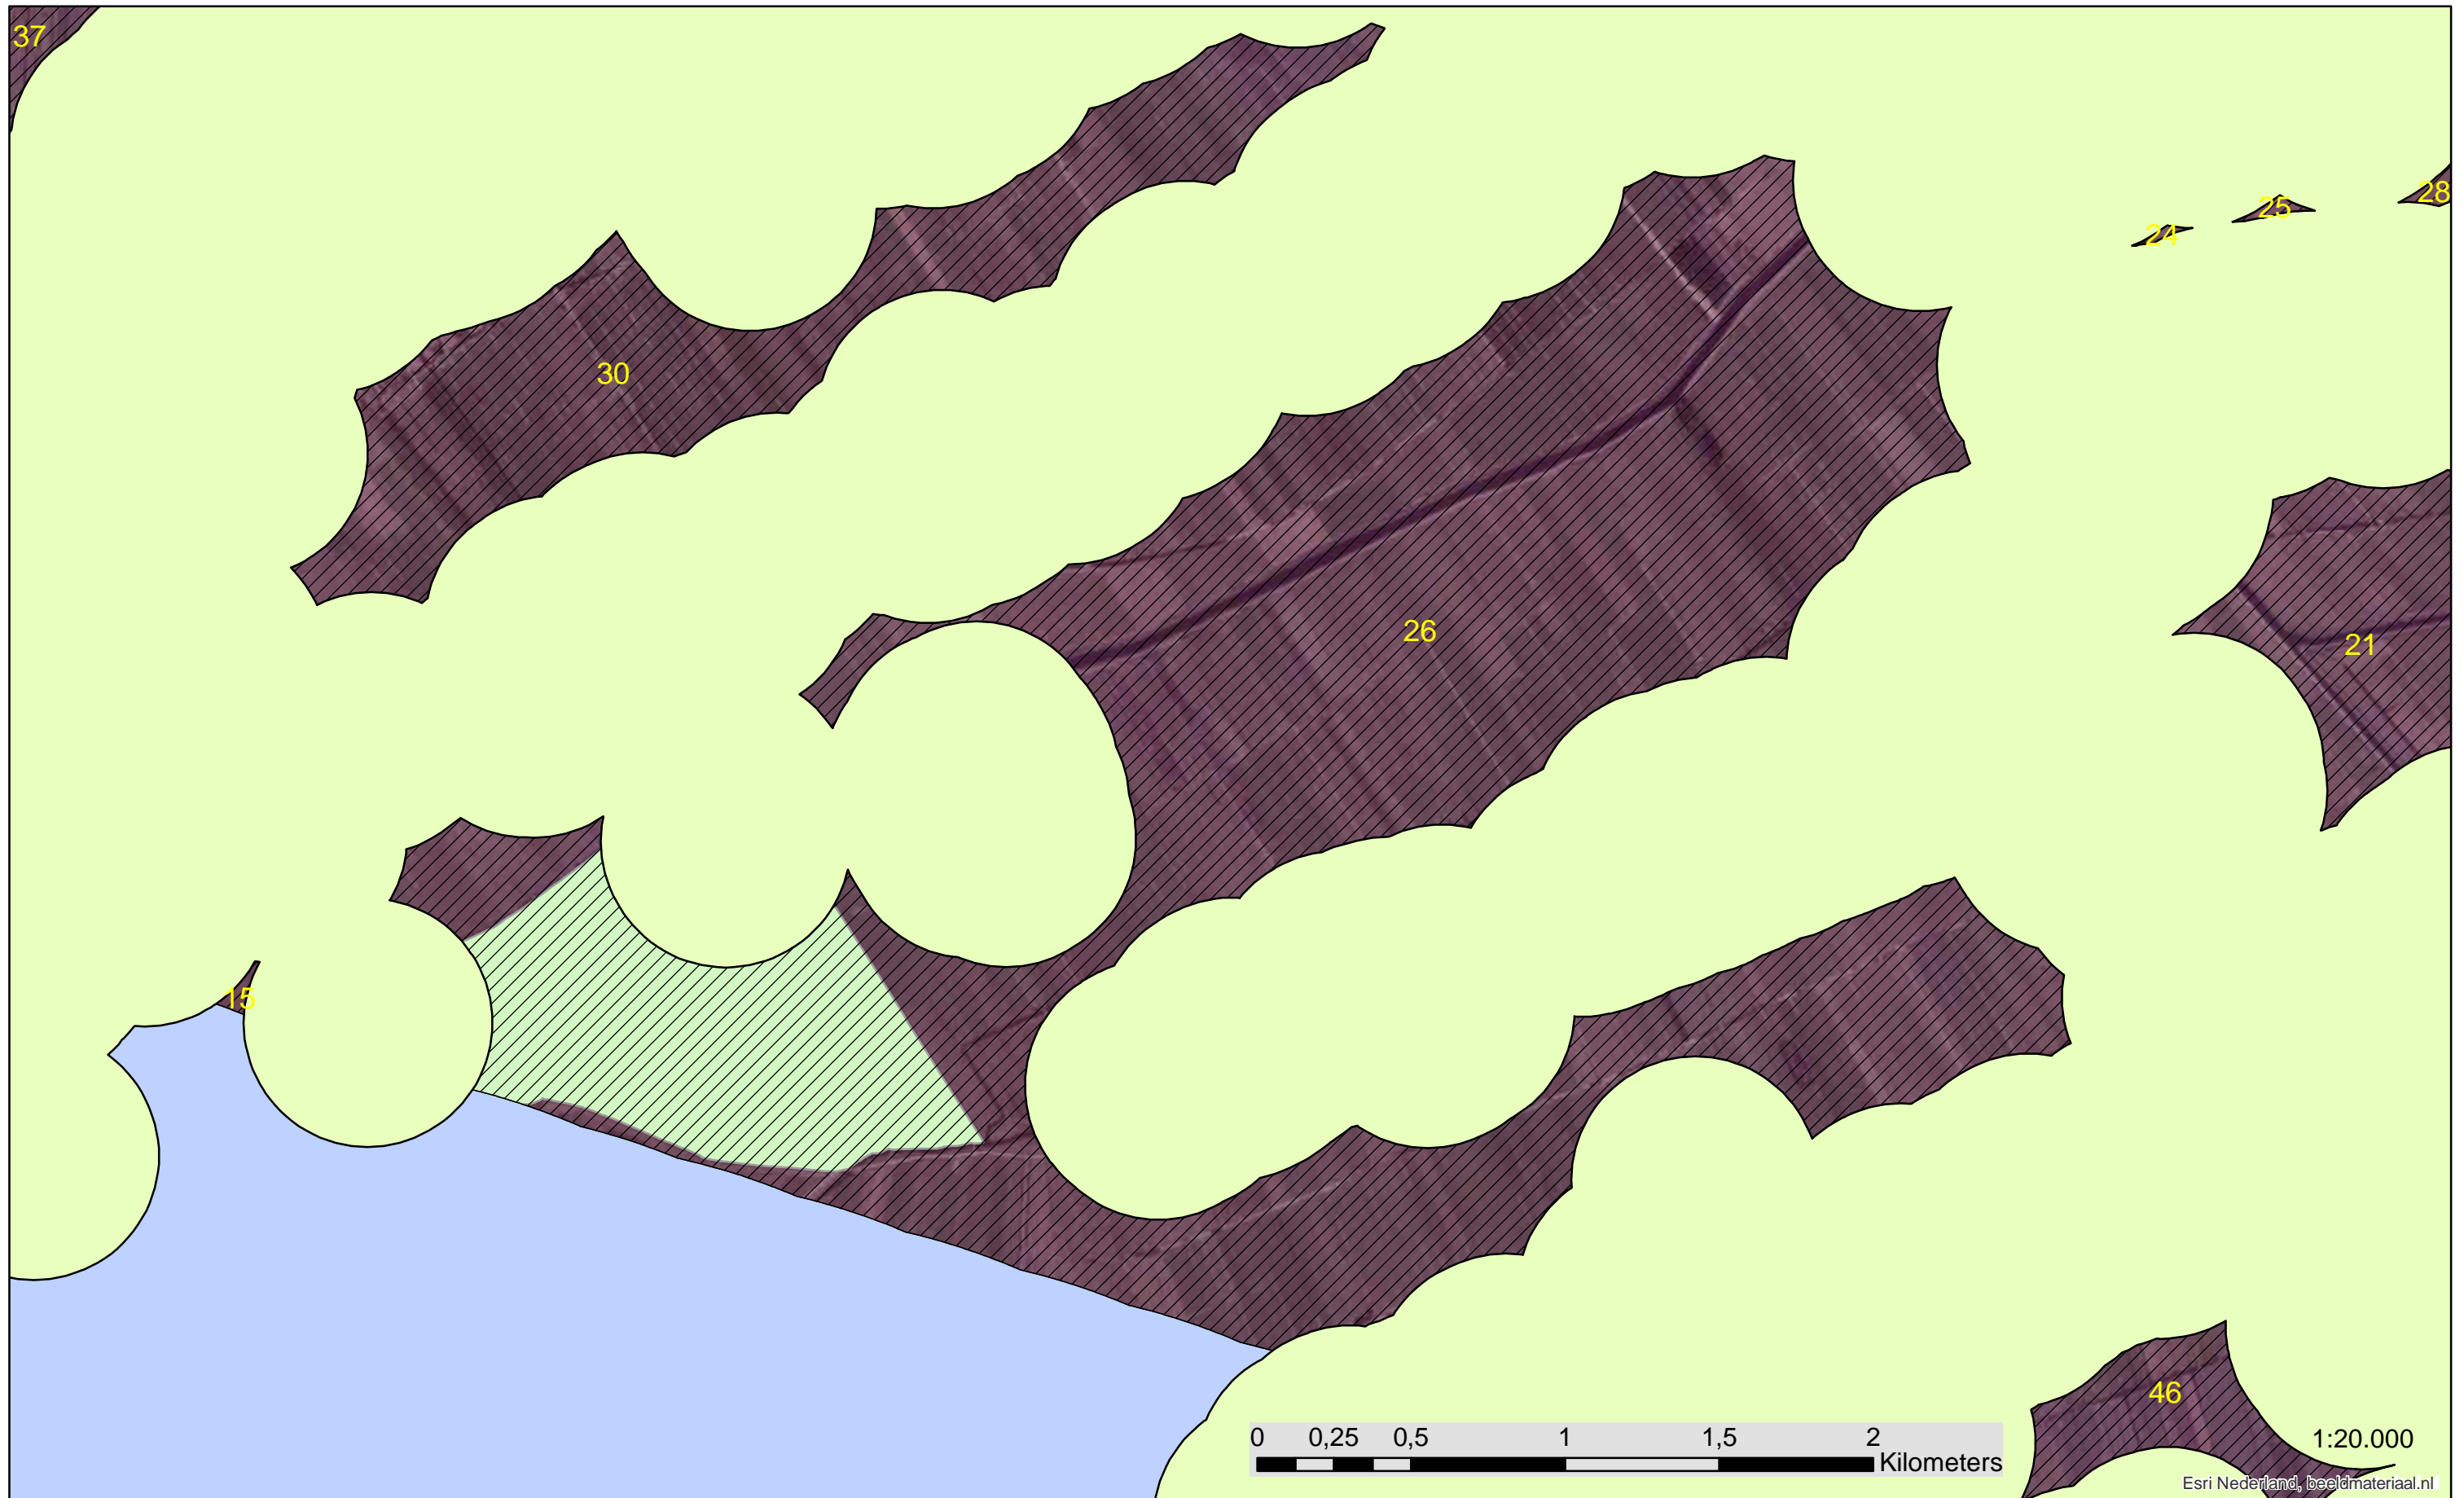

- Onbelemmerd**
 ONBELEMMERD
 2347900 m2

0 0,15 0,3 0,6 0,9 1,2
Kilometers

1:12.000

Esri Nederland, beeldmateriaal.nl

Buffer	Panden	Natuur	Beheergrenzen	Infra	Zoekgebied	Onbelemmerd
Totaal	Panden400merge	N2000	ProvincieGrenzenL2019	Infra_SpoorAs Infra_Vaarwegen		14 ONBELEMMERD 1720269 m ²