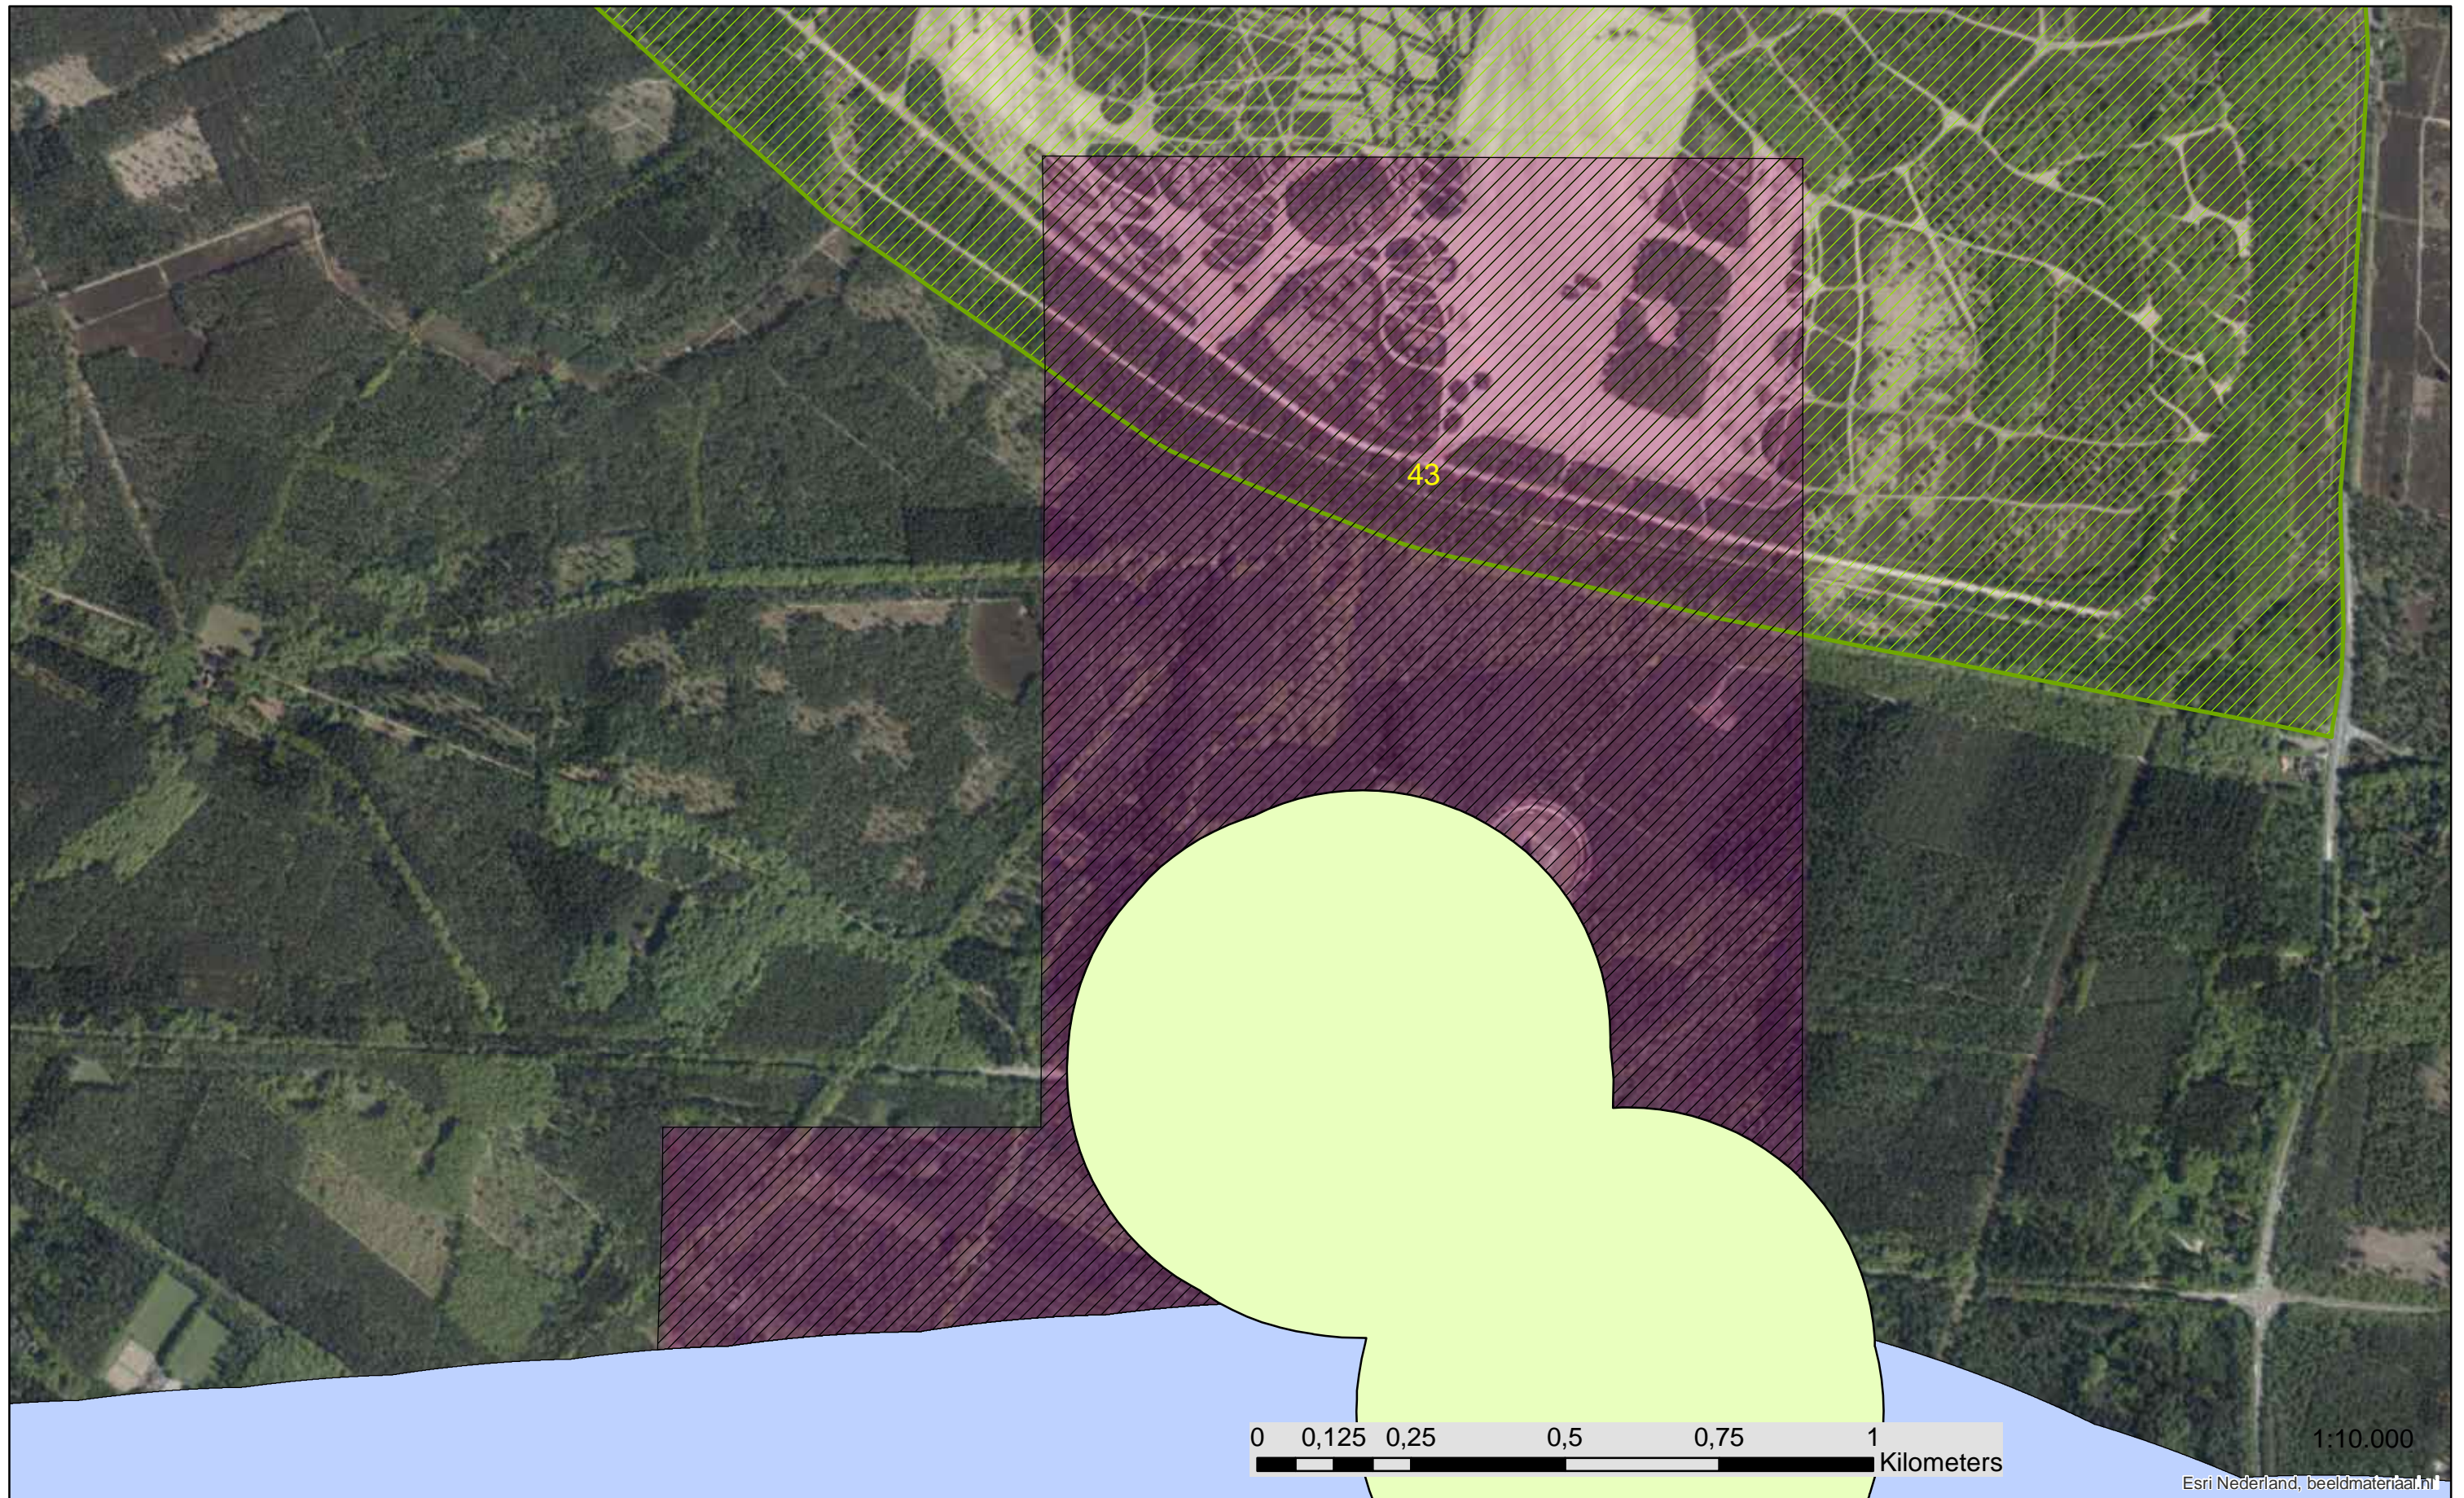

Buffer

Totaal

Panden

Panden400merge

Natuur

Beheergrenzen

VastgoedComplexDefensie

Infra

Zoekgebied

Onbelemmerd

48 ONBELEMMERD
1791979 m²

Datum: 4-12-2019