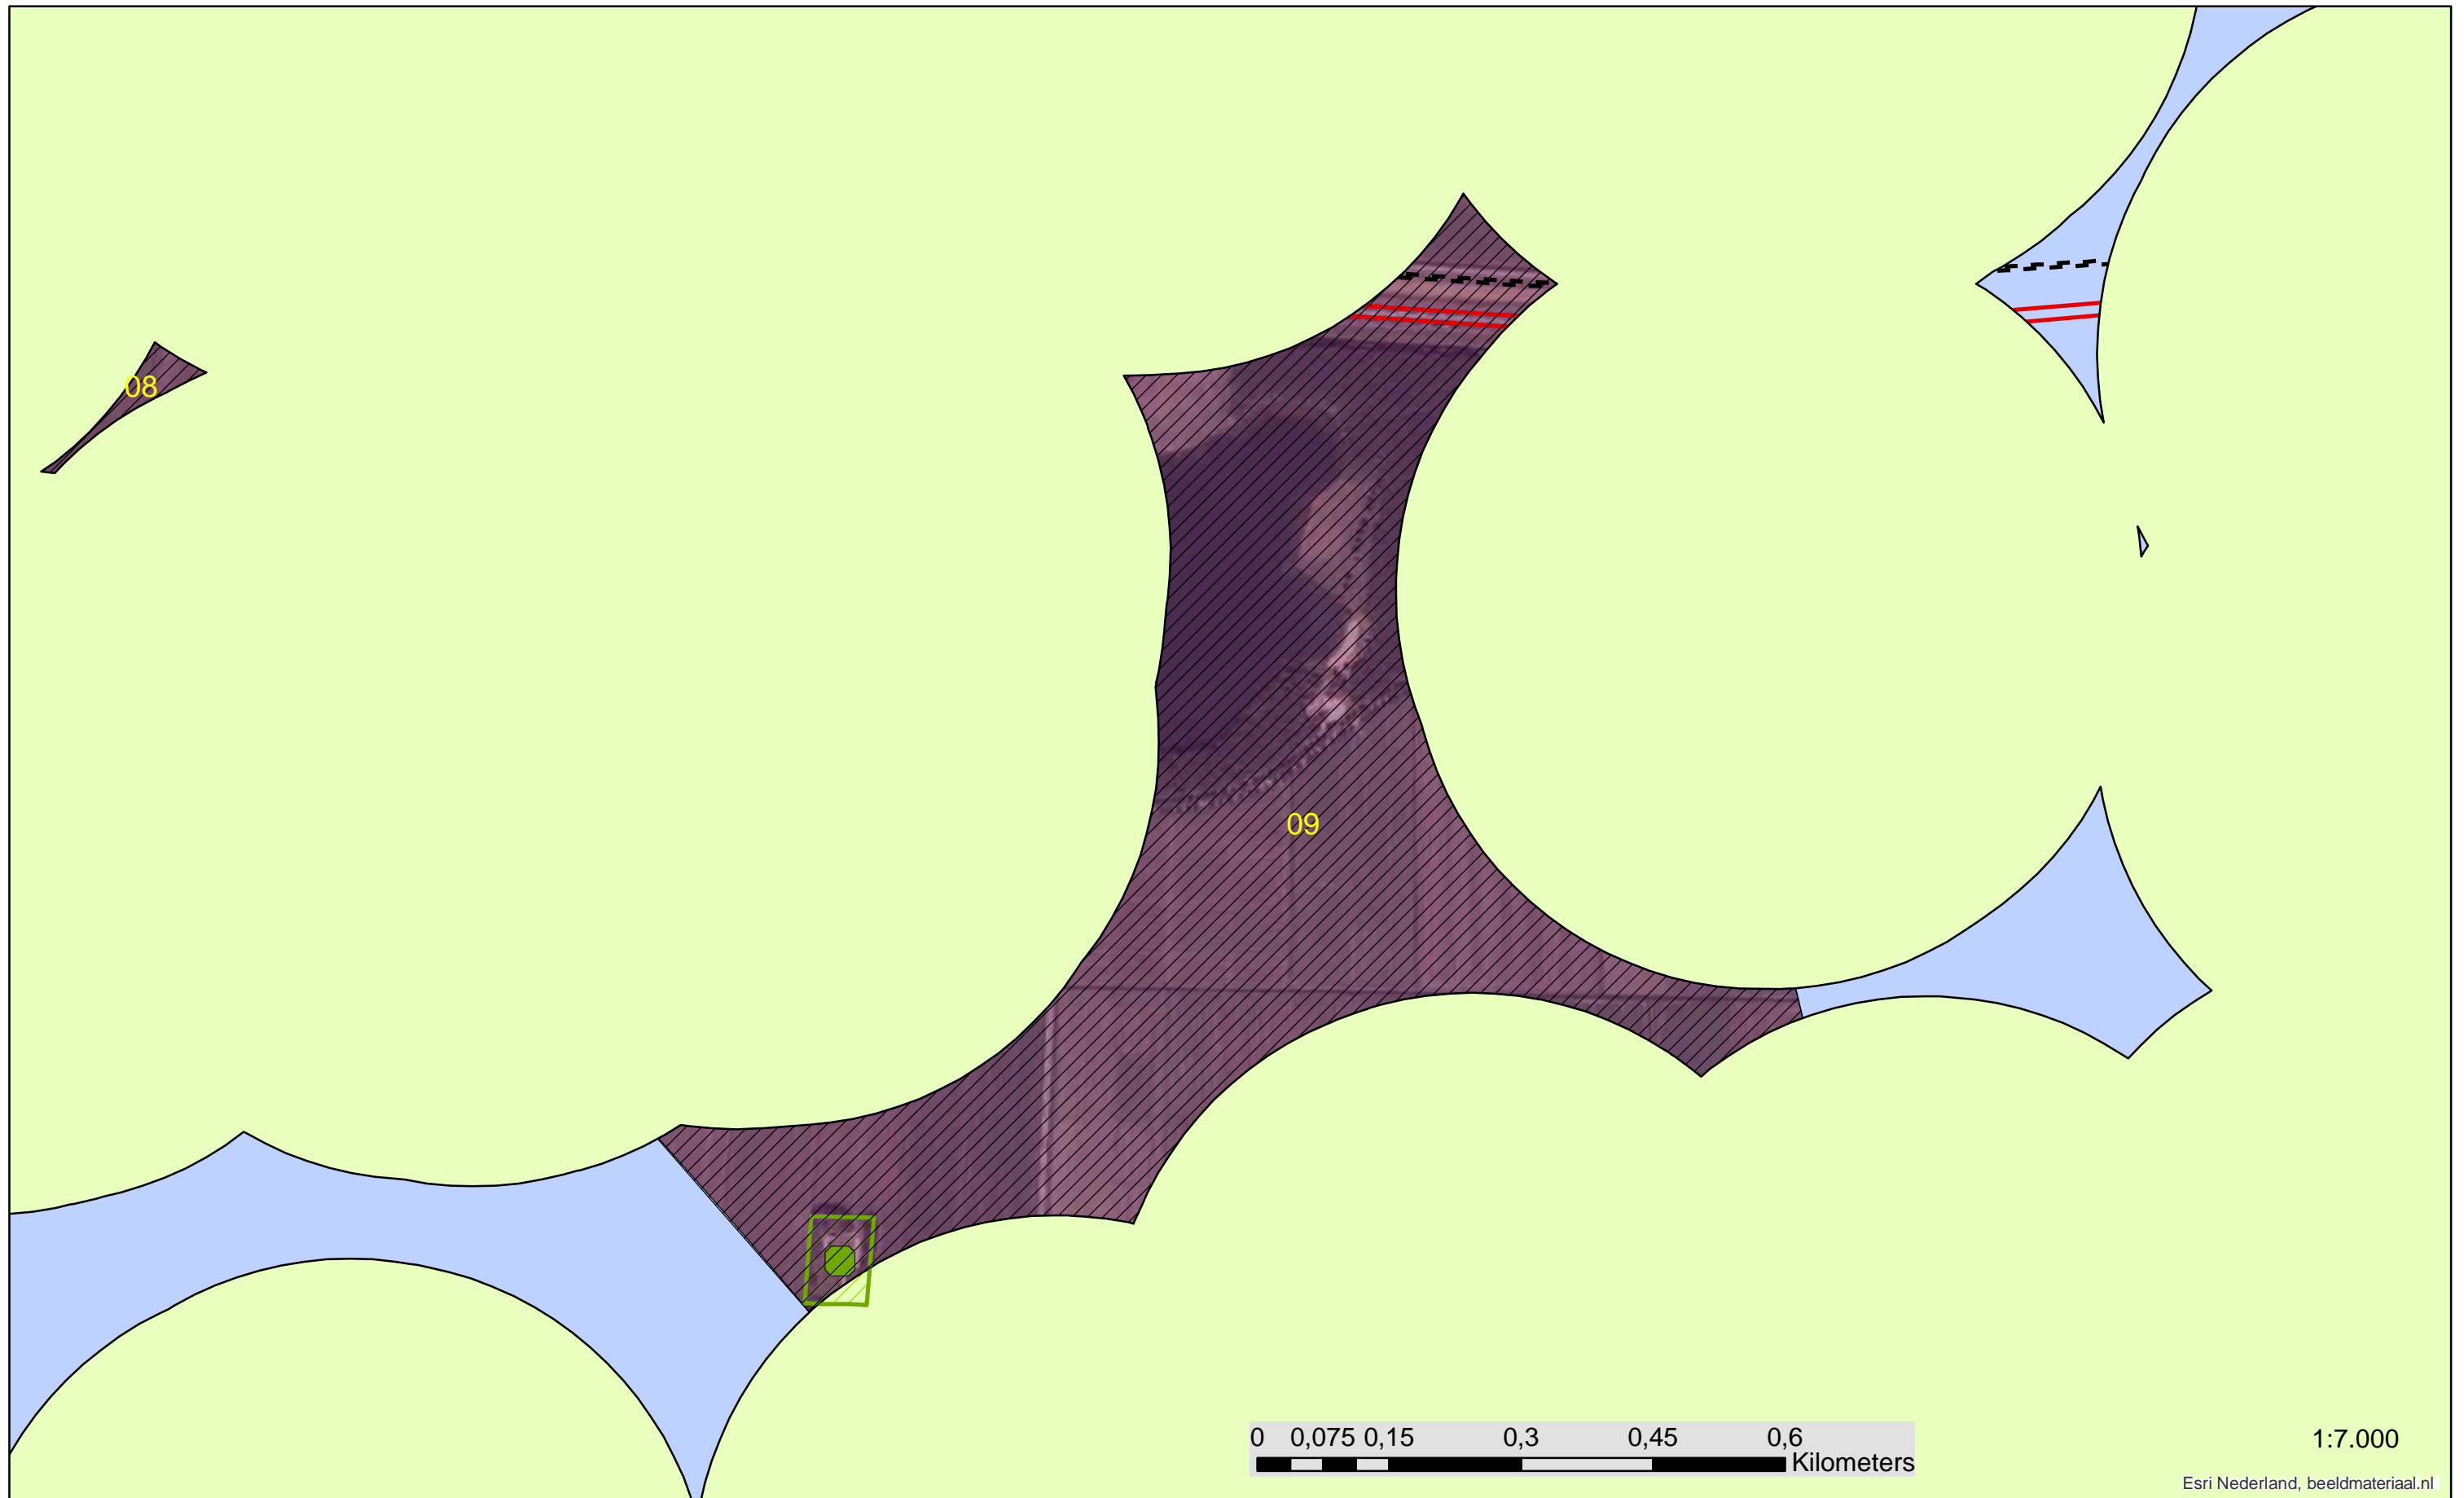

Buffer

Totaal

Panden

Panden400merge

Natuur

Beheergrenzen

VastgoedComplexDefensie

Infra

Infra_Snelwegen
Infra_SpoorAs

Zoekgebied

Onbelemmerd

414911 m2

VastgoedInformatie en -Administratie

Datum: 4-12-2019

Esri Nederland, beeldmateriaal.nl