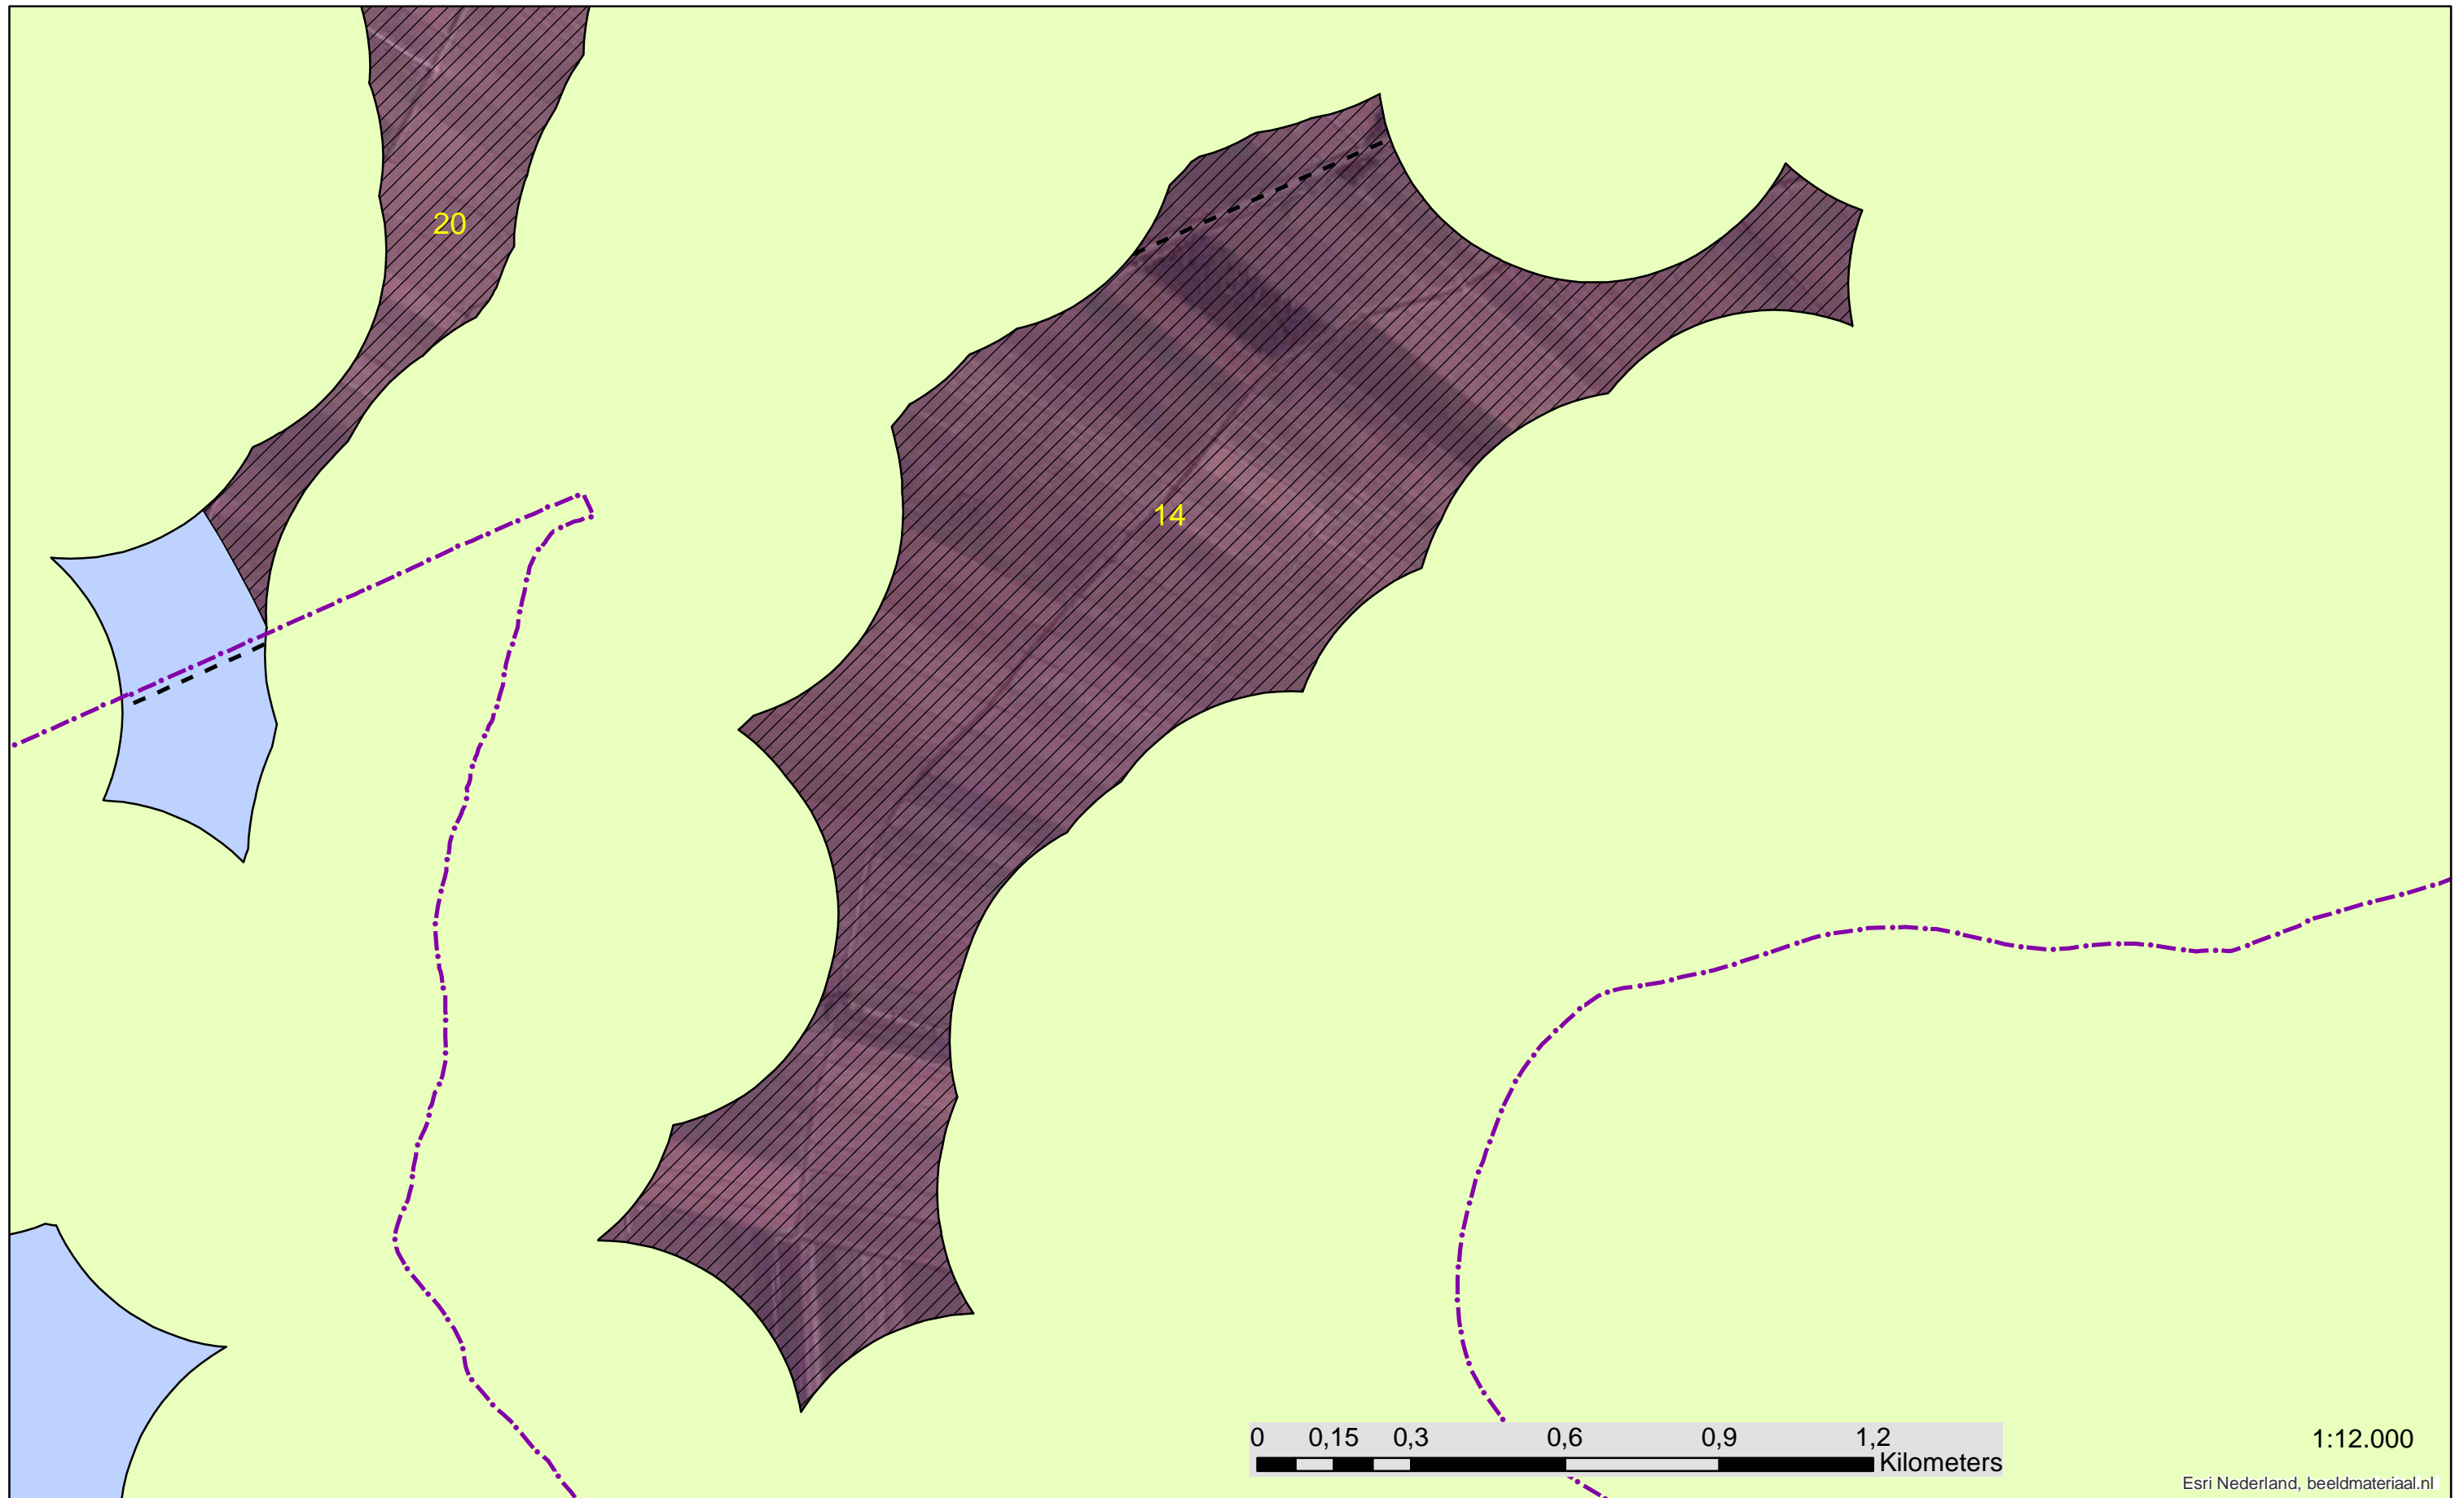

Datum: 4-12-2019

Esri Nederland, beeldmateriaal.nl

Esri Nederland, beeldmateriaal.nl

- Buffer**
 Totaal
- Panden**
 Panden400merge
- Natuur**
 N2000
- Beheergrenzen**
 ProvincieGrenzenL2019
- Infra**
 Infra_Vaarwegen
- Zoekgebied**

- Onbelemmerd**
 ONBELEMMERD
 2347900 m2

0 0,15 0,3 0,6 0,9 1,2
Kilometers

1:12.000

Esri Nederland, beeldmateriaal.nl

Buffer	Panden	Natuur	Beheergrenzen	Infra	Zoekgebied	Onbelemmerd
Totaal	Panden400merge	N2000	ProvincieGrenzenL2019	Infra_SpoorAs Infra_Vaarwegen		14 ONBELEMMERD 1720269 m ²