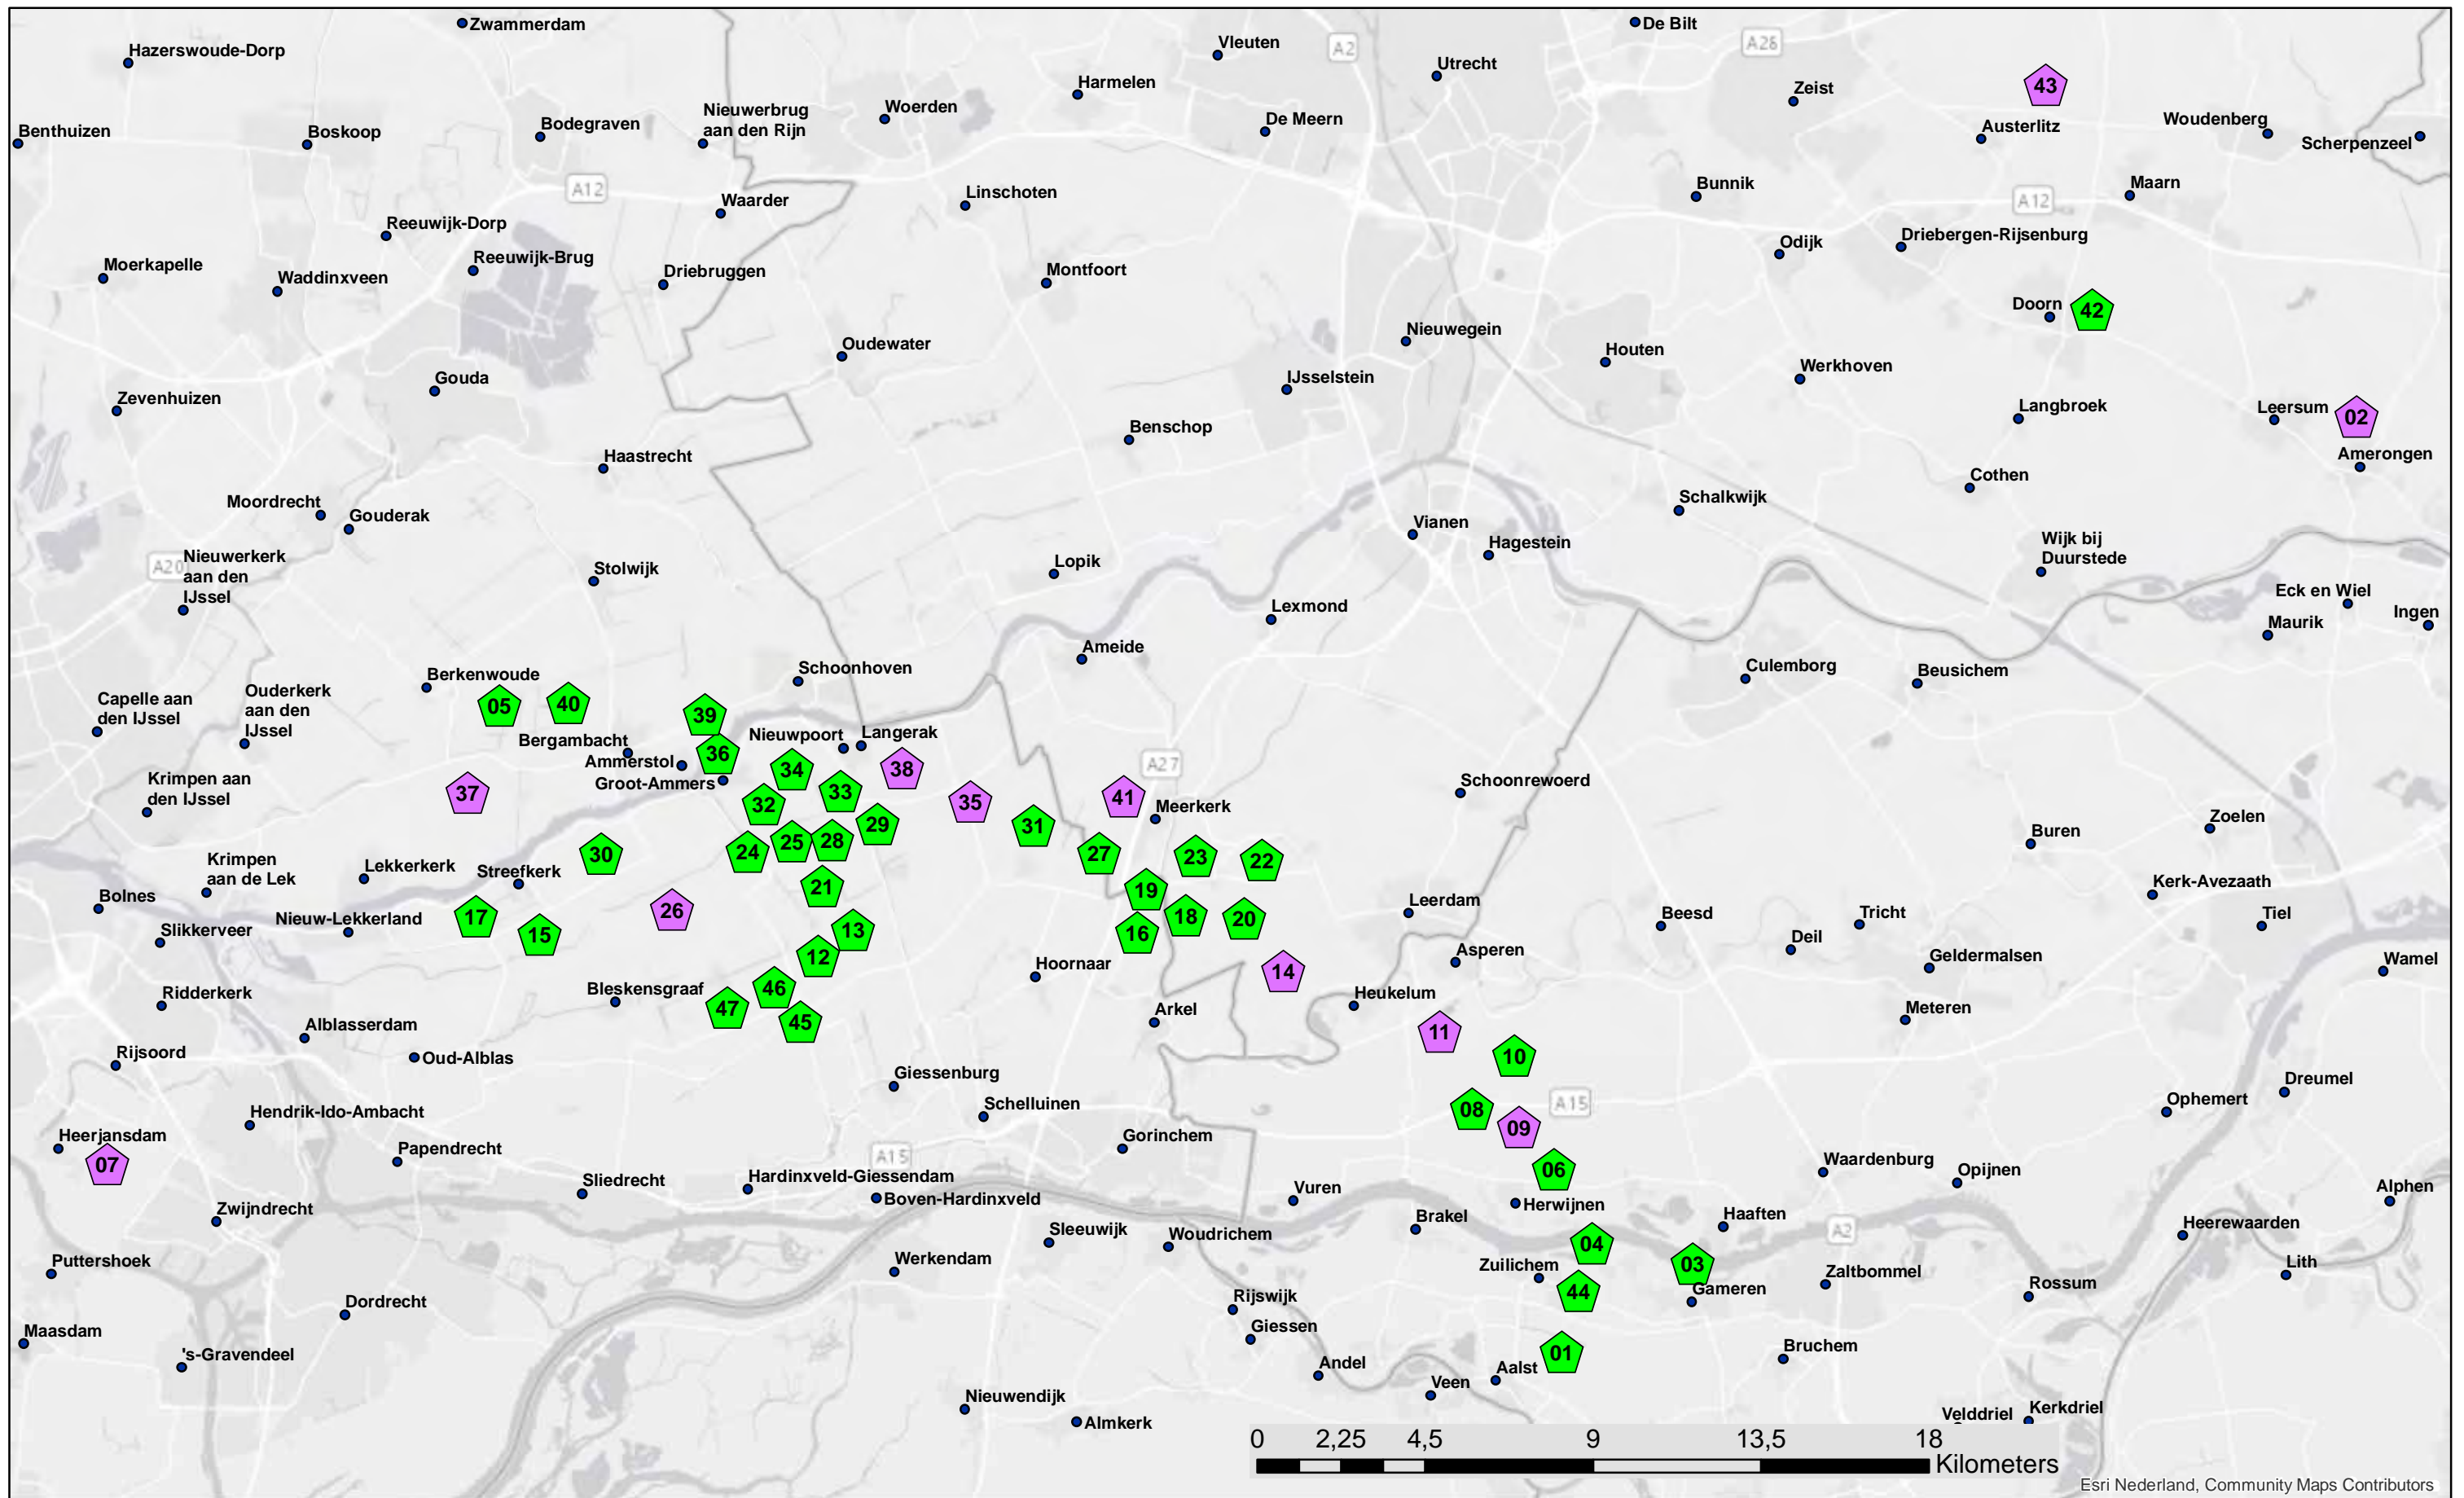

Bijlage 3.2.
behorende bij Locatieonderzoek zuidelijke SMART-L radar

Afzonderlijke zoekgebieden na de zeefanalyse

Esri Nederland, Community Maps Contributors

-  Doorgerekend met Perseus en Carpet
-  Niet doorgerekend