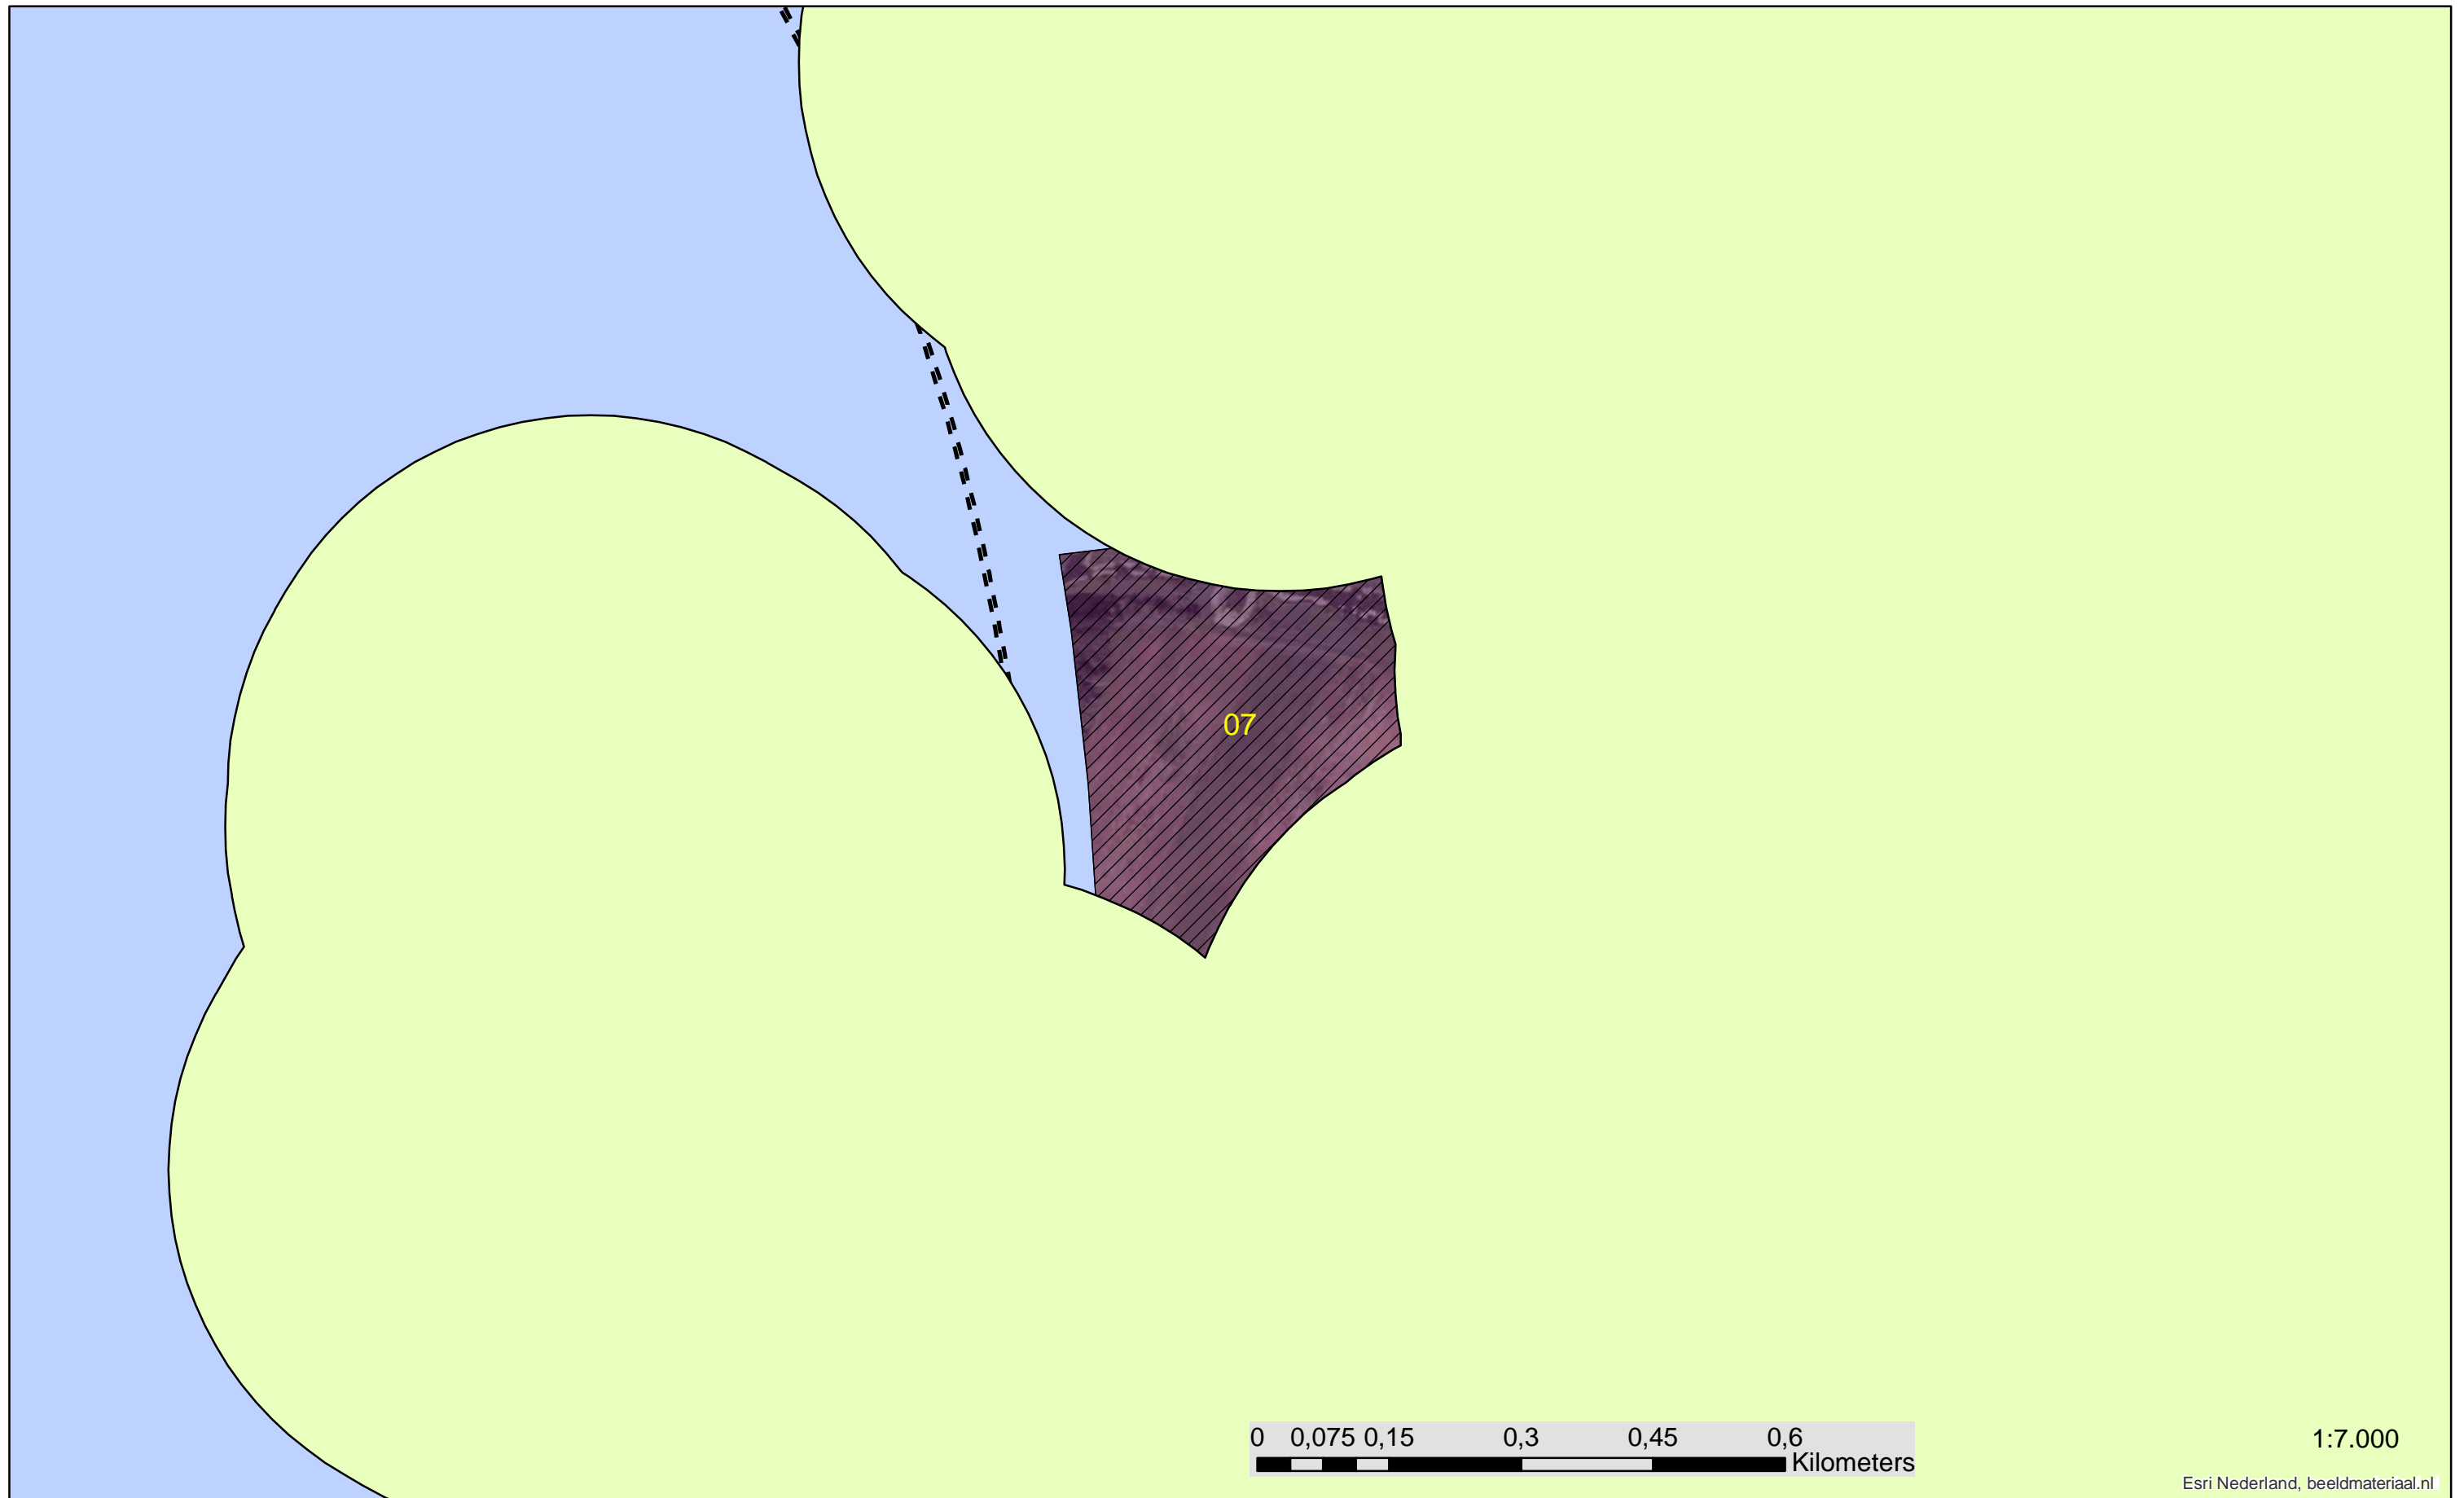

Buffer **Panden** **Natuur** **Beheergrenzen** **Infra** **Zoekgebied** **Onbelemmerd**

 Panden400merge

 **43** ONBELEMMERD
122737 m²

Vastgoed Informatie en -Administratie

Datum: 4-12-2019

Buffer

 Totaal

Panden

 Panden400merge

Natuur

Beheergrenzen

Infra

- - - - Infra_SpoorAs

Zoekgebied

Onbelemmerd

 ONBELEMMERD
116196 m²