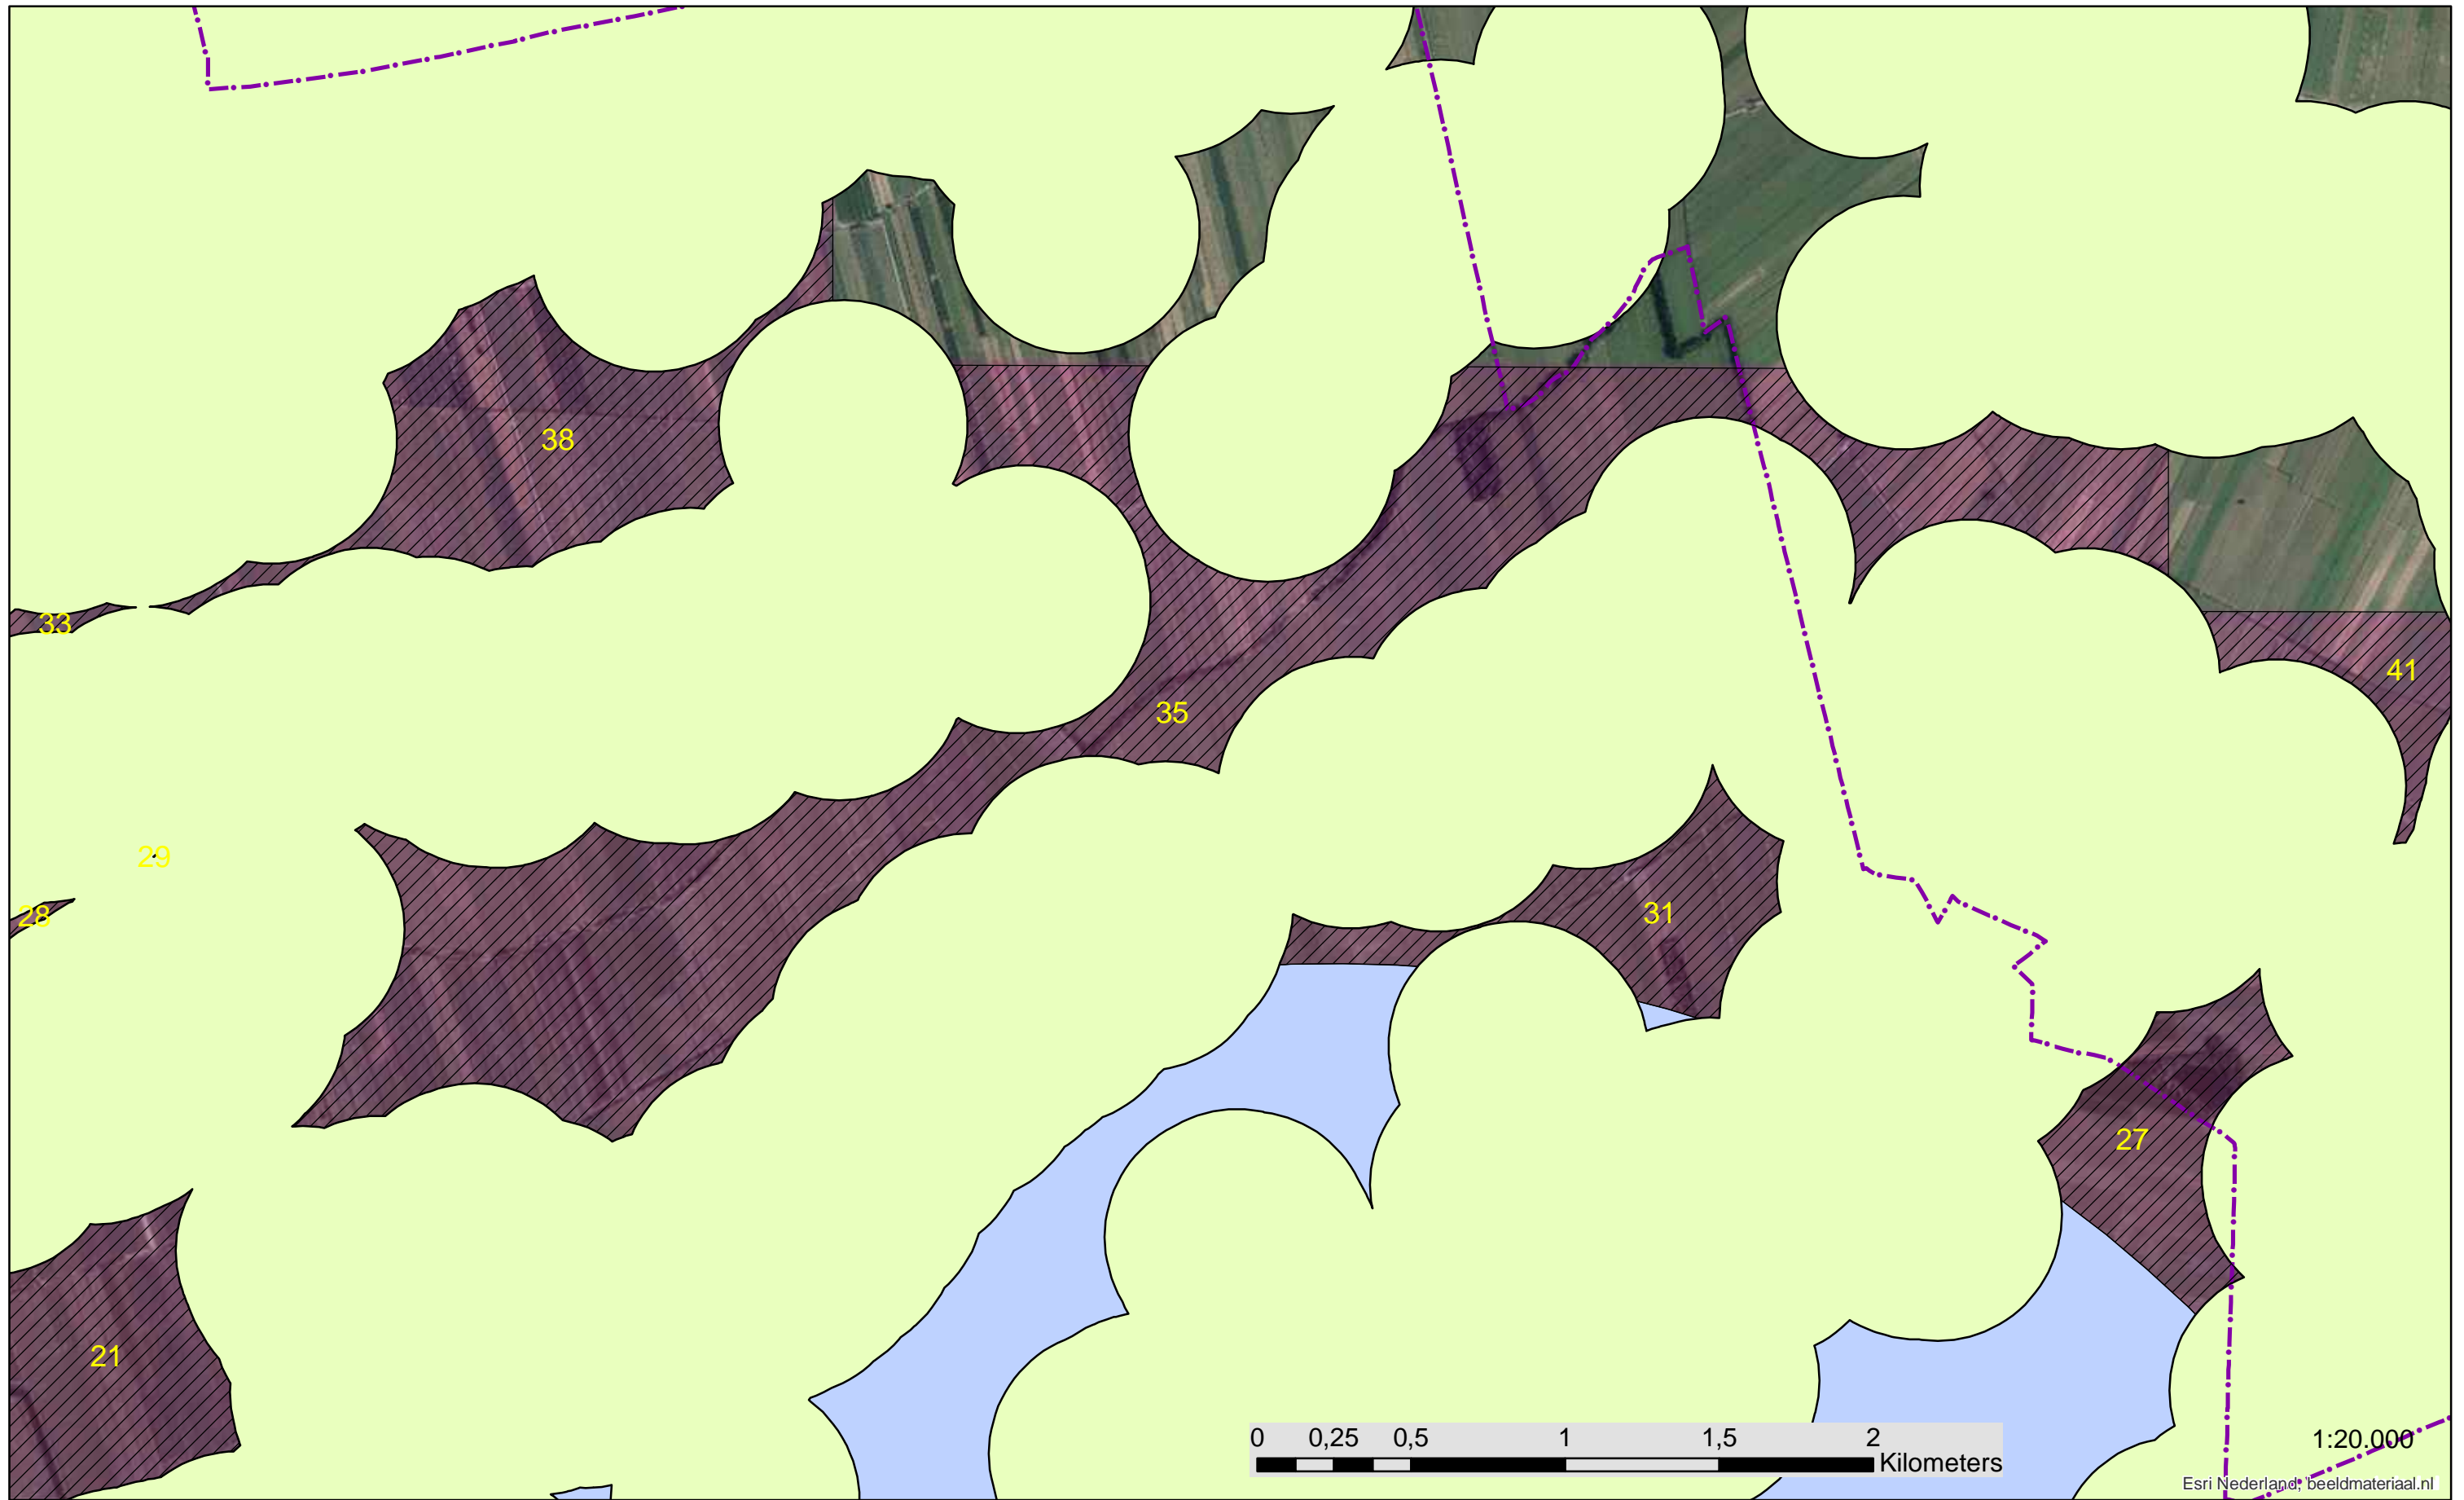

Infra_Vaarwegen

Zoekgebied

Onbelemmerd

53 ONBELEMMERD
6908588 m2

Vastgoed Informatie en -Administratie

Datum: 4-12-2019

Esri Nederland® beeldmateriaal.nl

Buffer

Totaal

Panden

Panden400merge

Natuur

Beheergrenzen

ProvincieGrenzenL2019

Infra

Infra_Snelwegen