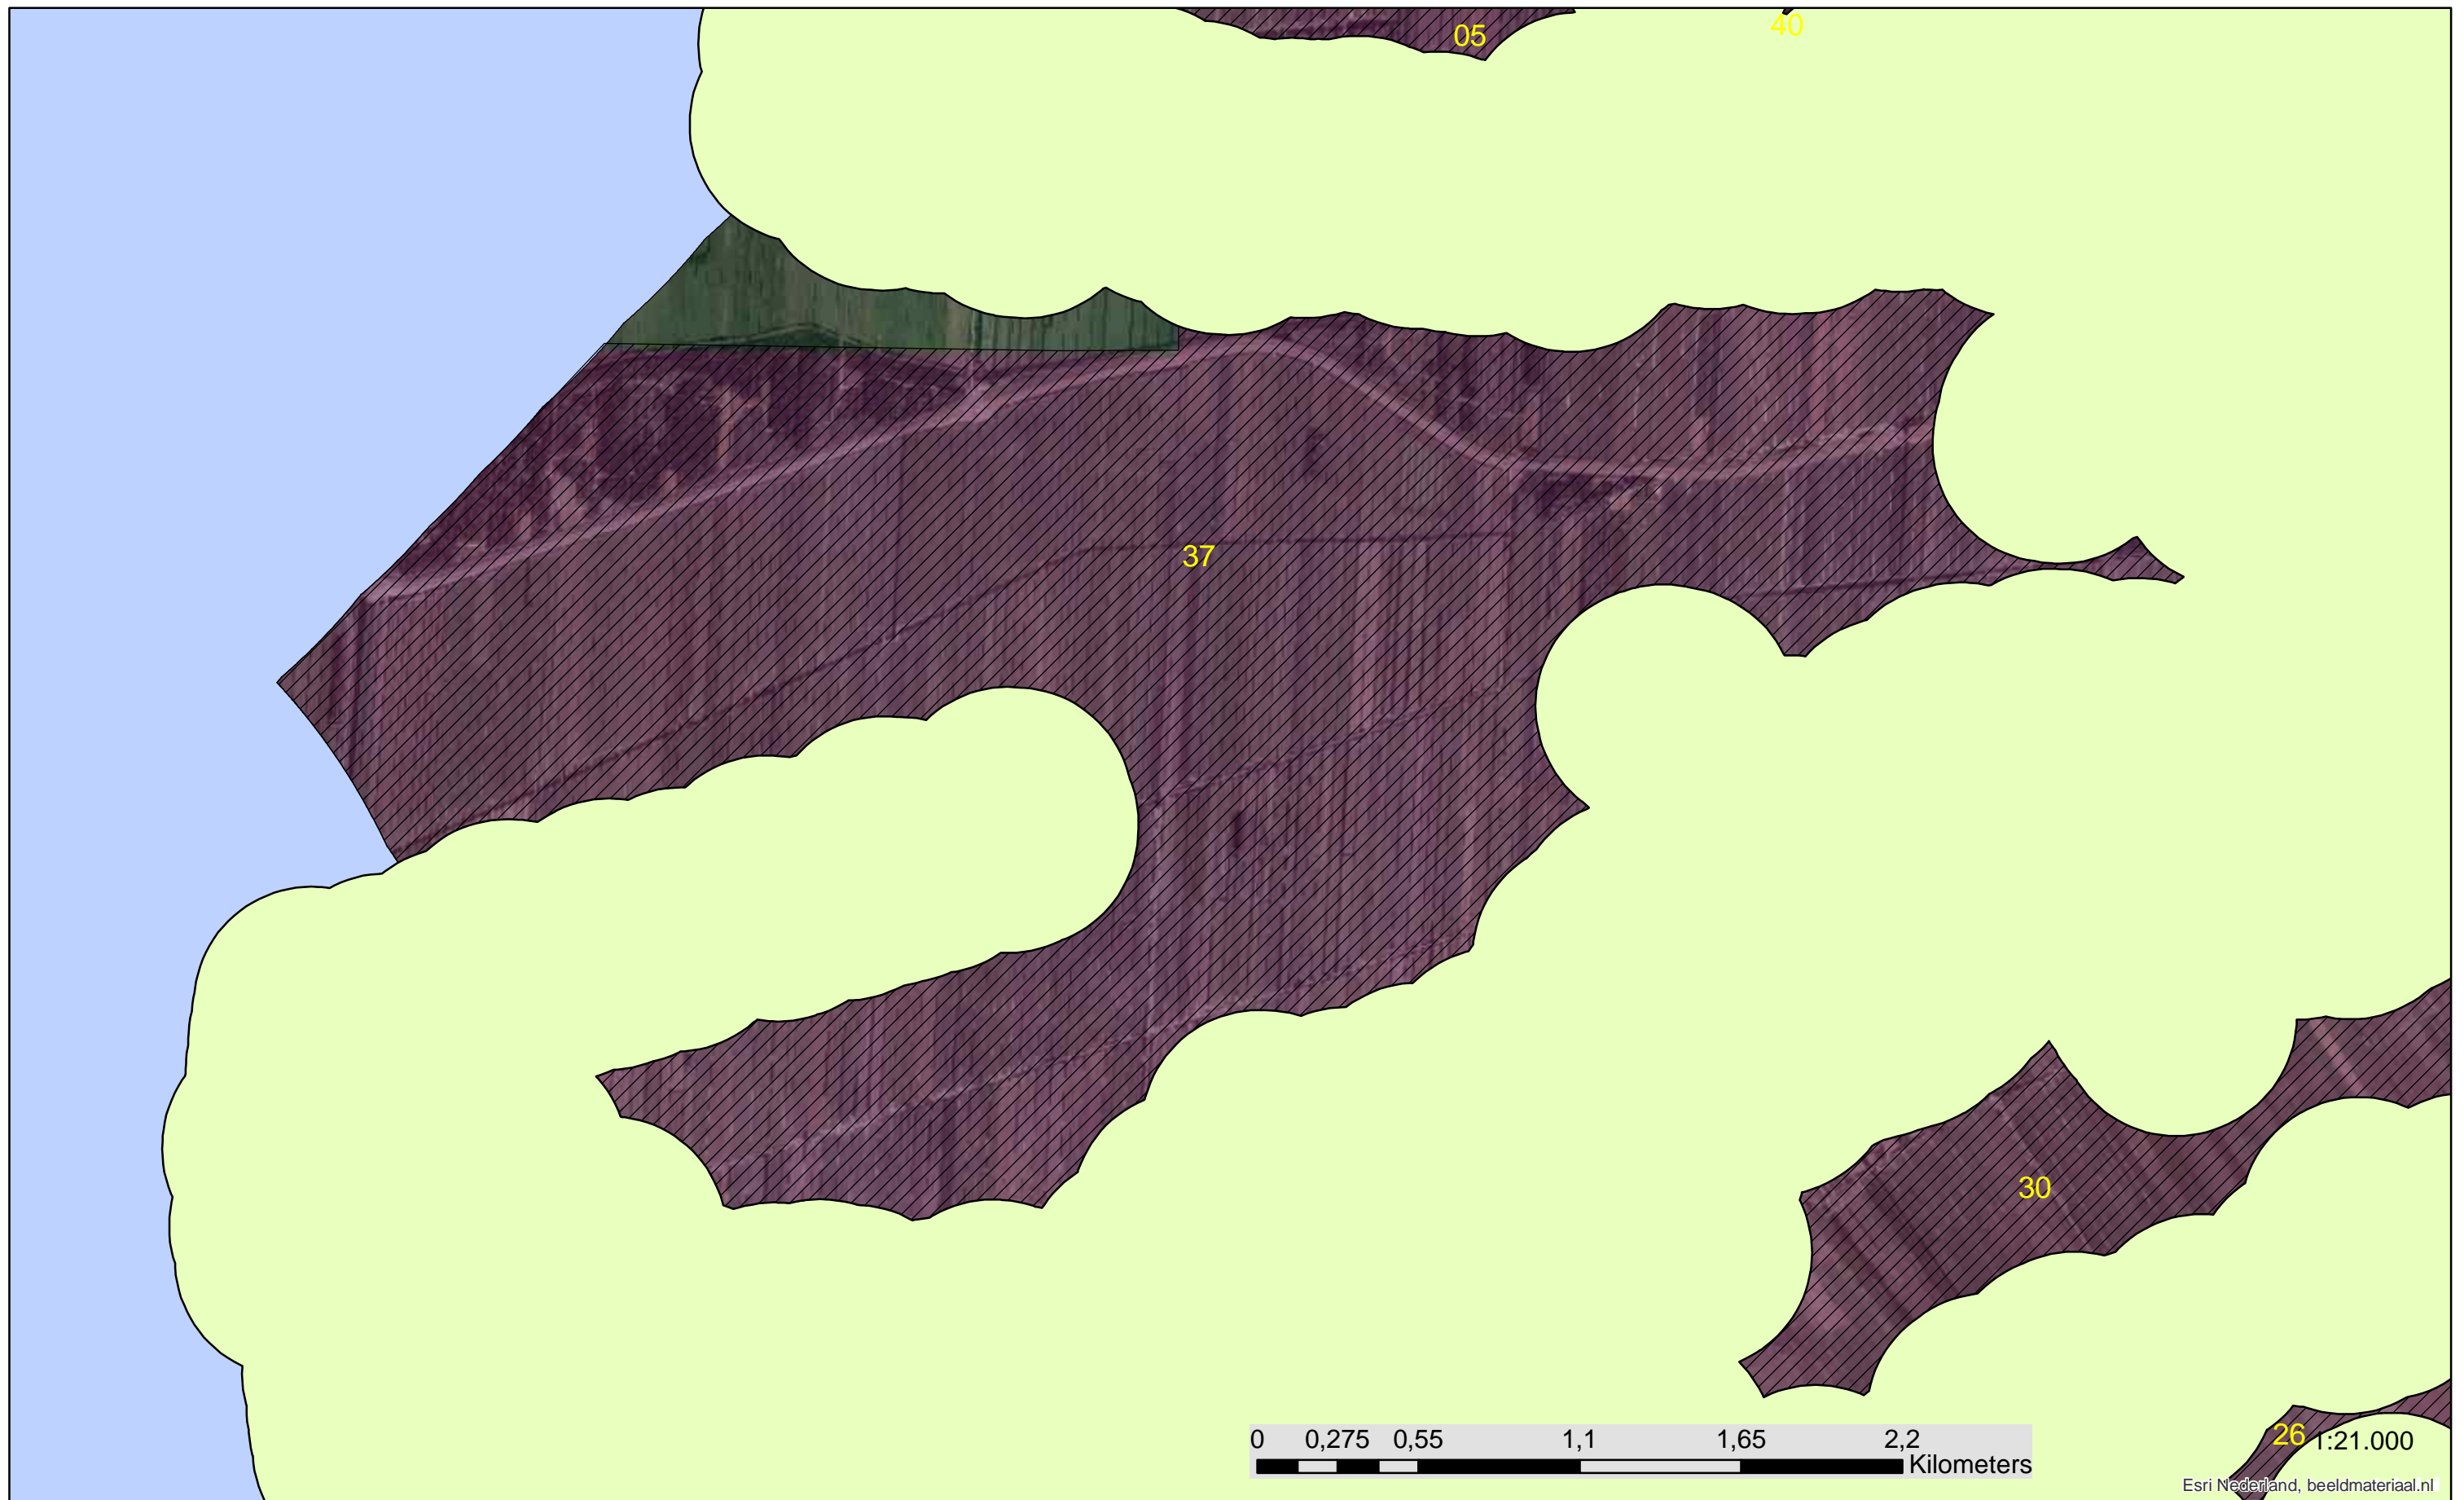

Infra_Vaarwegen

Zoekgebied

Onbelemmerd

ONBELEMMERD

2852918 m2

Vastgoed Informatie en -Administratie

Datum: 4-12-2019

Buffer

Totaal

Panden

Panden400merge

Natuur

Beheergrenzen

Infra

Infra_Vaarwegen

Zoekgebied