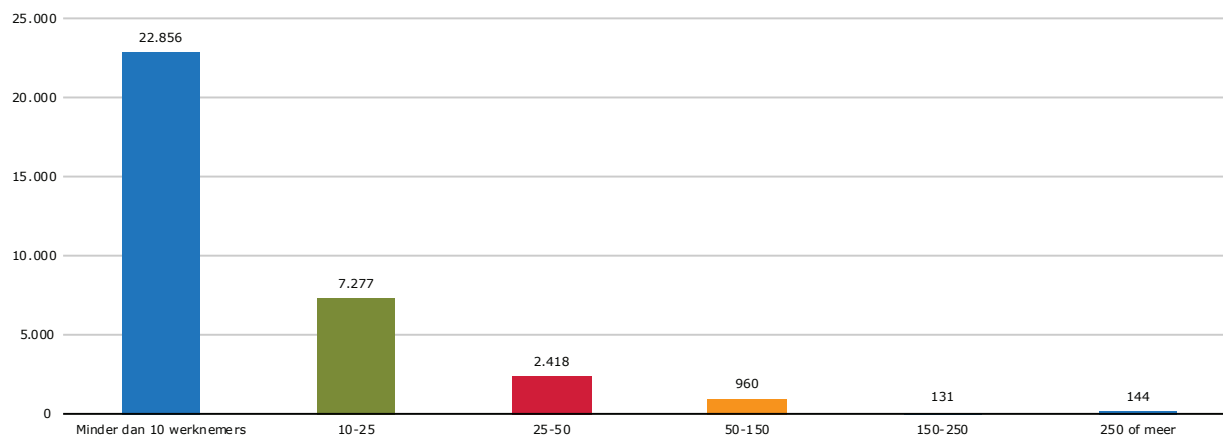

Toekenningen 1e voorschotbetaling naar aantal medewerkers