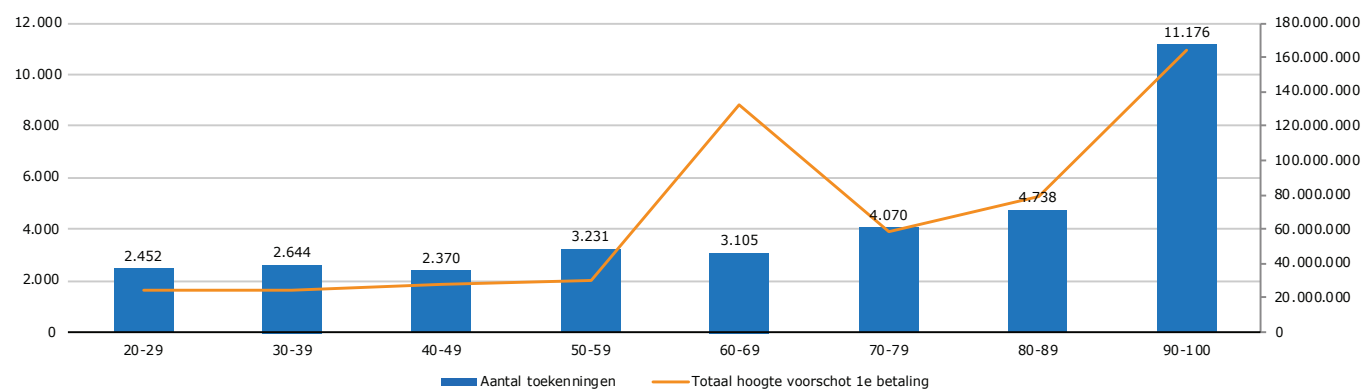

Toekenningen 1e voorschotbetaling naar omzetpercentageverlies