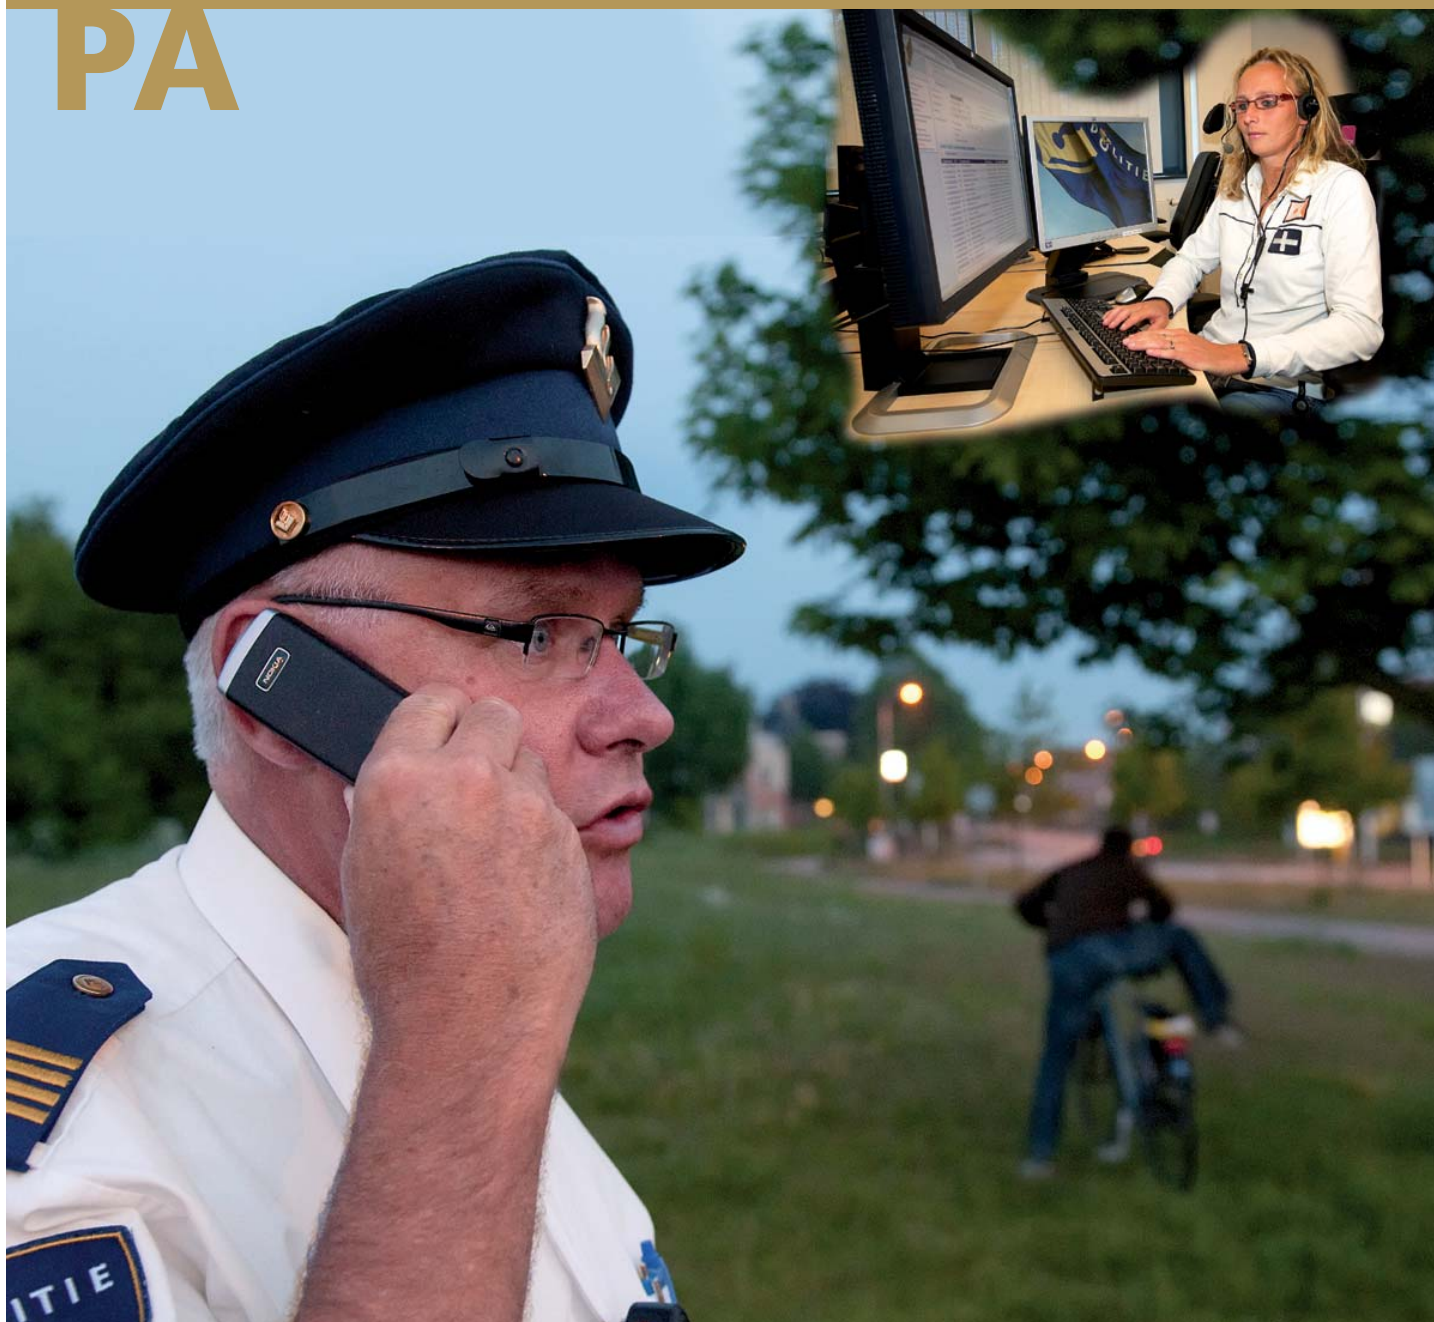

# Informatiegestuurde politie van en met blauw

POLITIEACADEMIE

PA

Politieacademie & AEF

Het Frontoffice/Backoffice-concept  
in de politieregio Hollands Midden

Fase 2: de districtelijke pilot in 2010

Mr. M.A. Straver  
drs. P.M.A Meesters  
I.M. van Duijneveldt, MMC