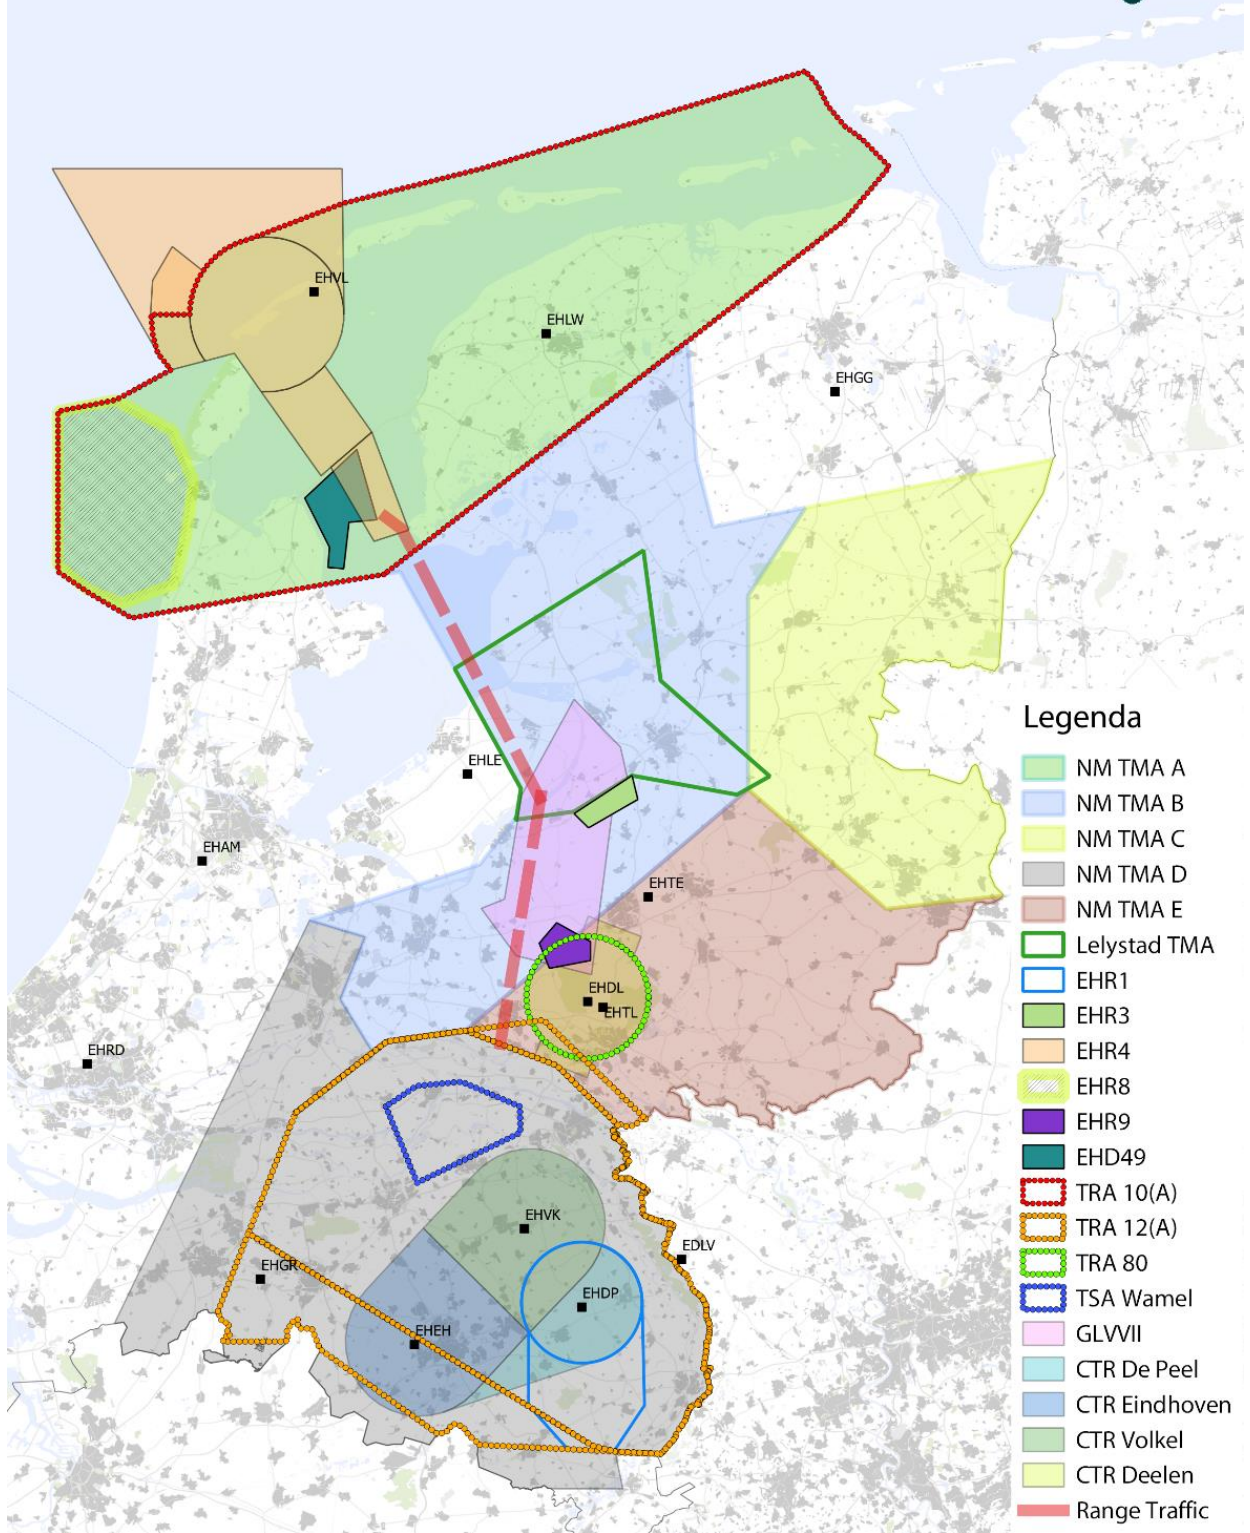

0 25 50 75 km

Legenda

- NM TMA A
- NM TMA B
- NM TMA C
- NM TMA D
- NM TMA E
- Lelystad TMA
- EHR1
- EHR3
- EHR4
- EHR8
- EHR9
- EHD49
- TRA 10(A)
- TRA 12(A)
- TRA 80
- TSA Wamel
- GLVVII
- CTR De Peel
- CTR Eindhoven
- CTR Volkel
- CTR Deelen
- Range Traffic