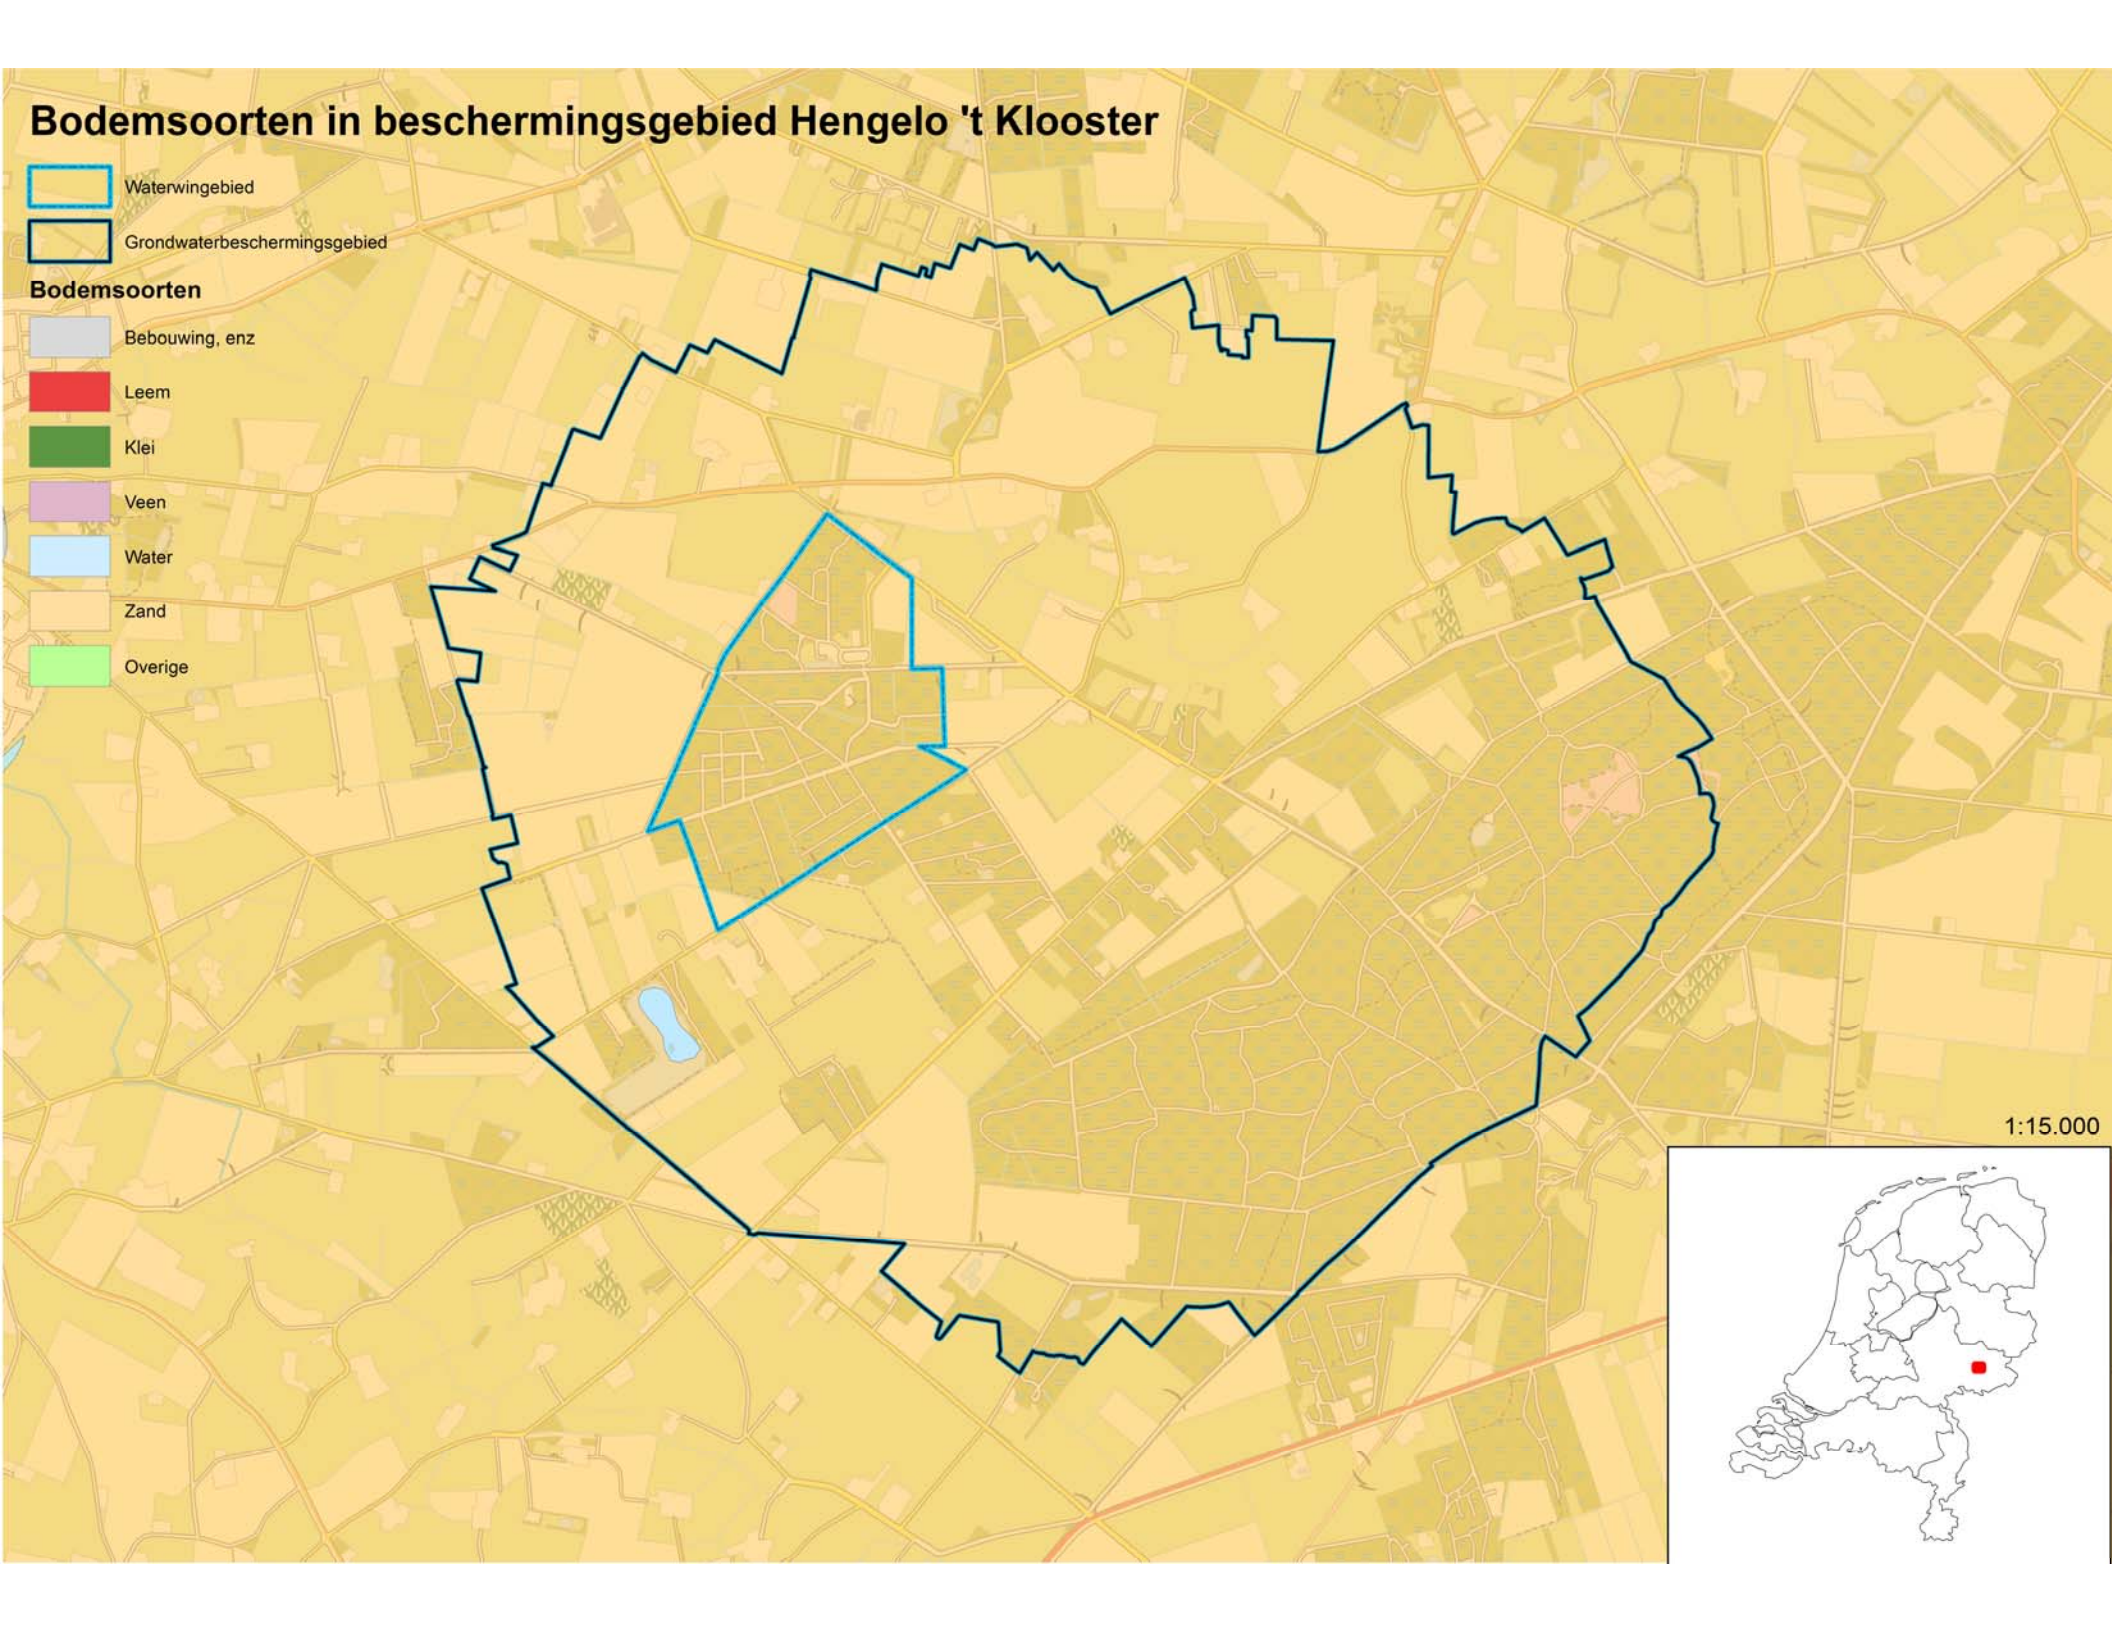

# Bodemsoorten in beschermingsgebied Hengelo 't Klooster

- Waterwingebied
- Grondwaterbeschermingsgebied

## Bodemsoorten

- Bebouwing, enz
- Leem
- Klei
- Veen
- Water
- Zand
- Overige

1:15.000