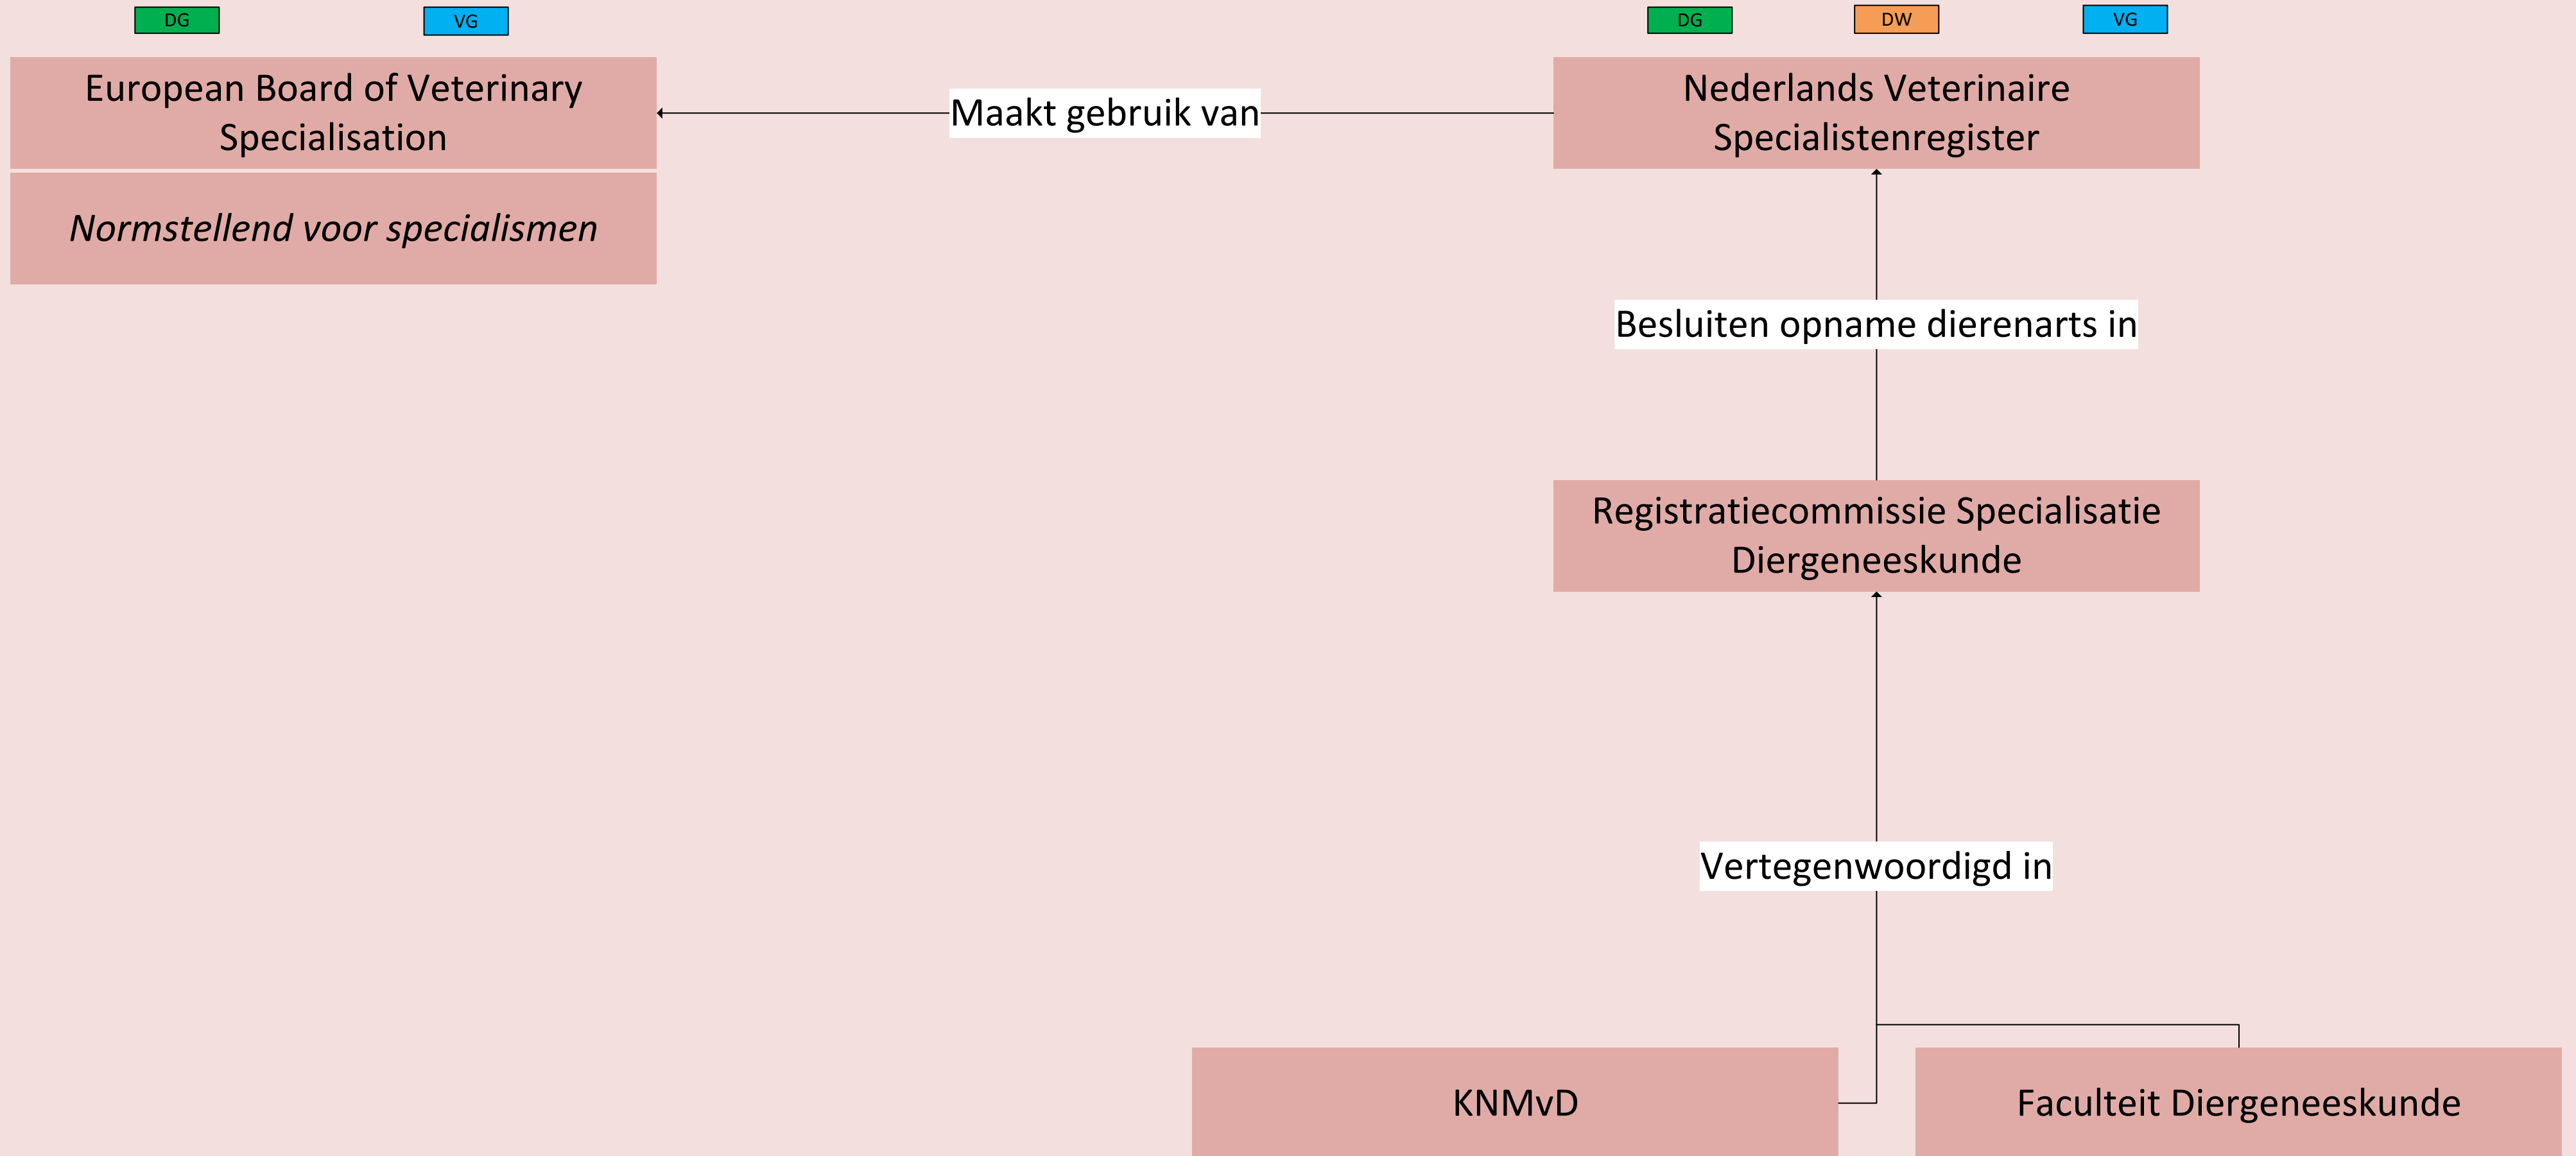

Specialisatie stelsel