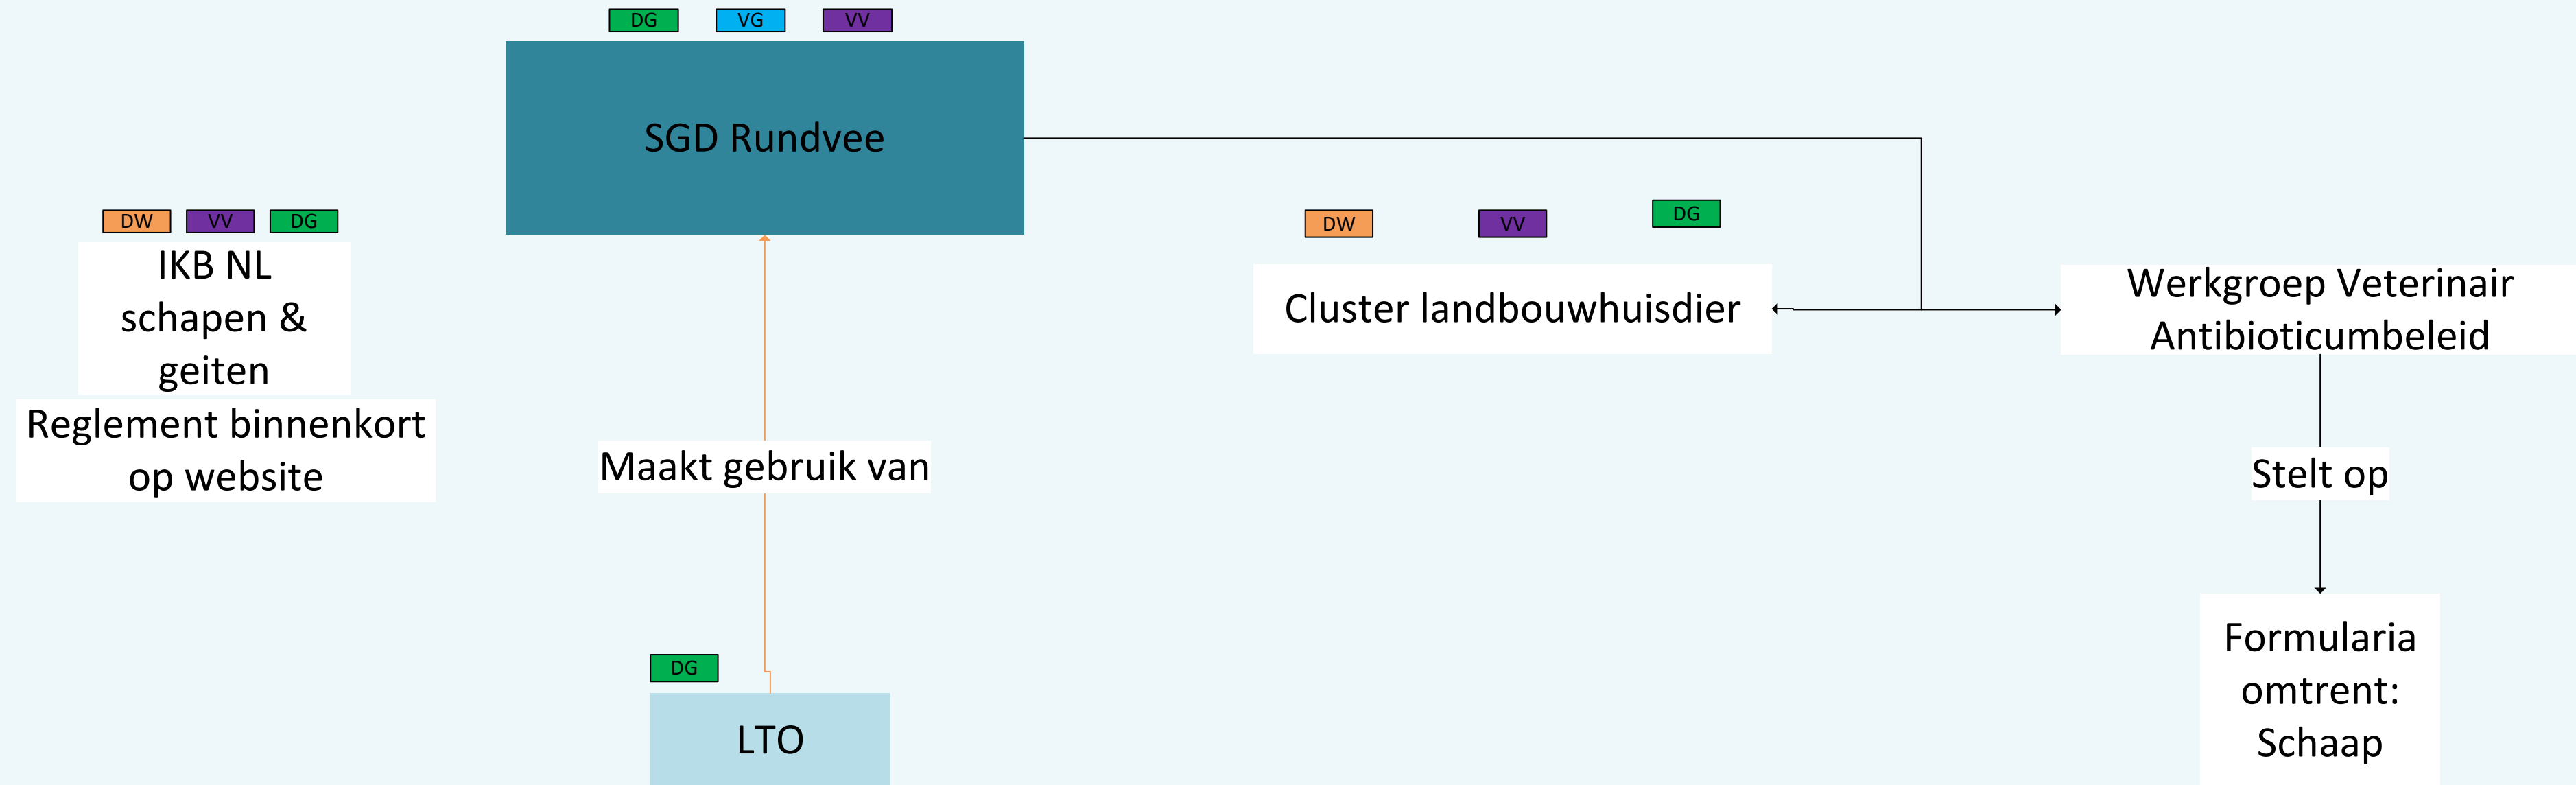

Geit

Vleeskalveren

Pluimvee

Varken

Vleeskonijnen

Schaap

Siching Gebiede Dieners

Koninklijke Nederlandse Maatschappij voor Diergeneeskunde

Geit

Vleeskalveren

Pluimvee

Varken

Vleeskonijnen

De dierenarts is gespecialiseerd in kleine zoogdierengeneeskunde: minimaal één jaar ervaring met de gezondheidskundige begeleiding op een konijnenbedrijf

Schaap