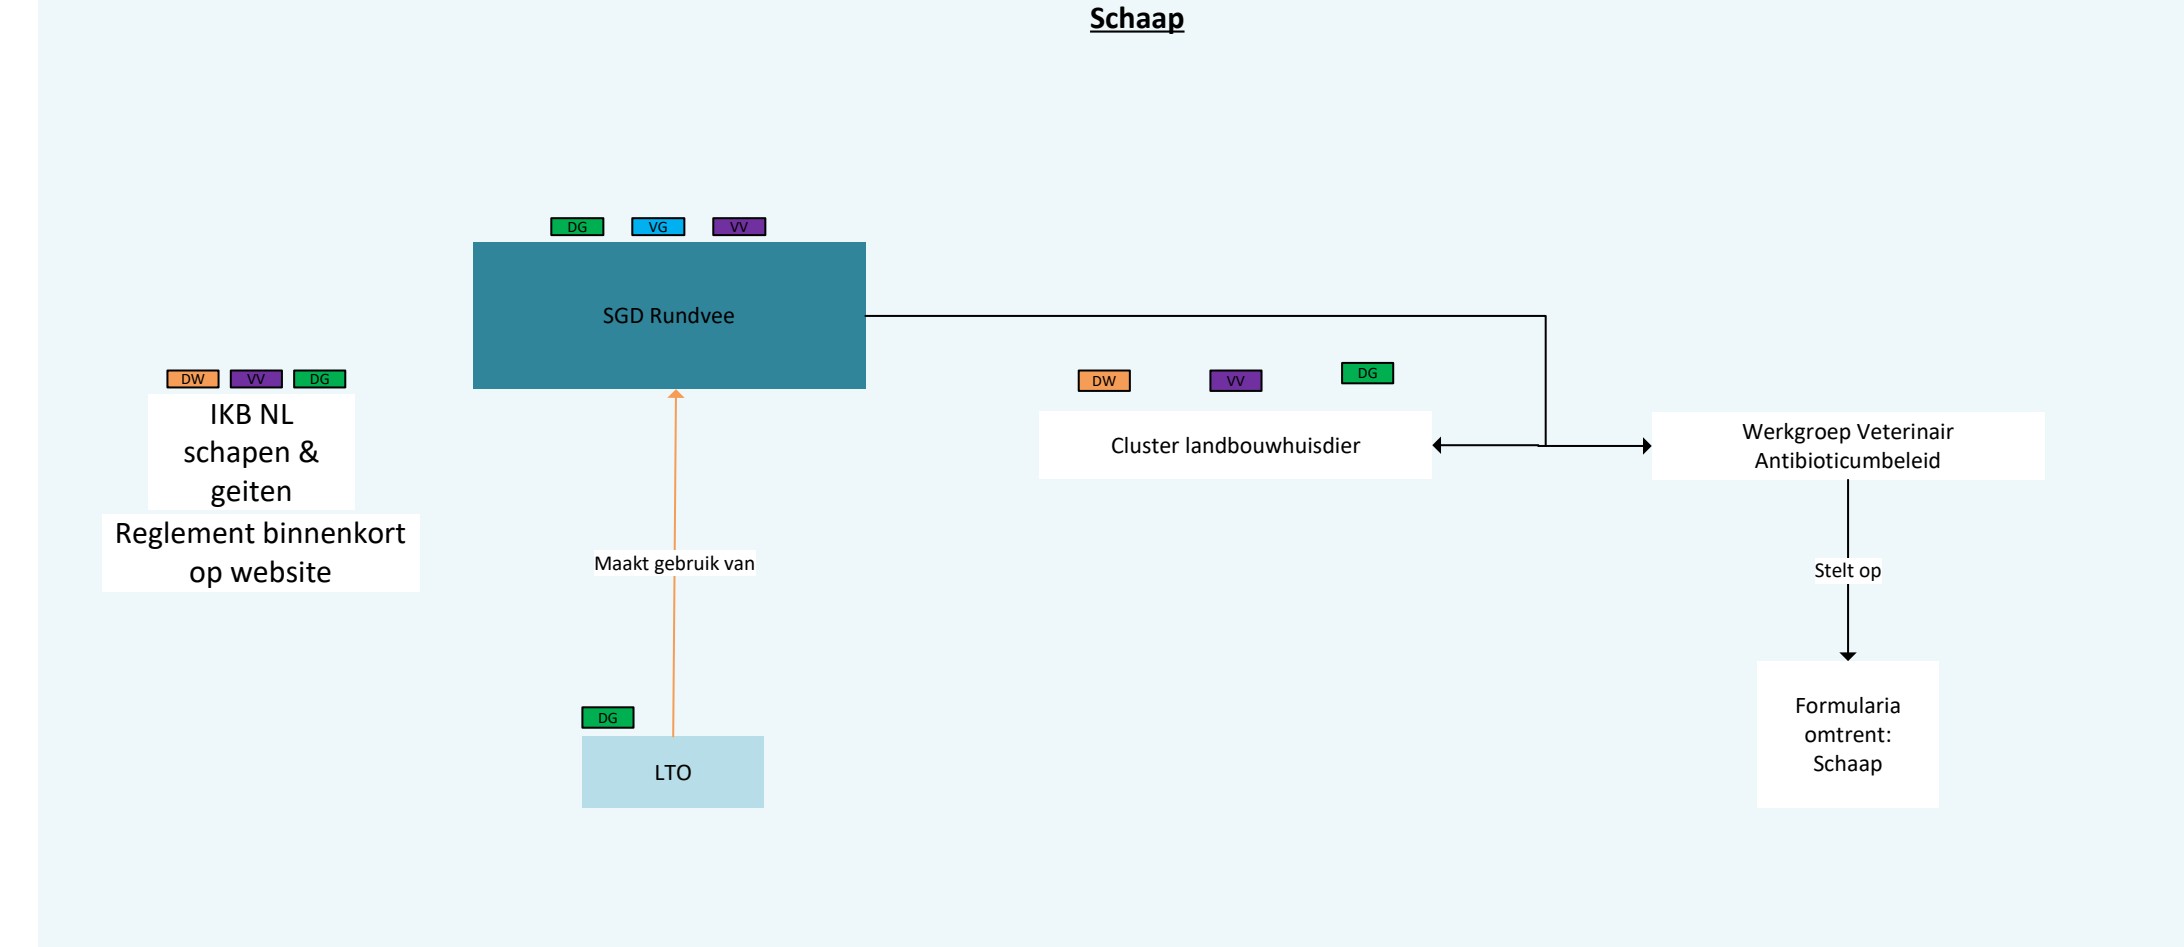

Geit

Vleeskalveren

Pluimvee

Varken

Vleeskonijnen

Schaap

Siching Gebiede Dieners

Koninklijke Nederlandse Maatschappij voor Diergeneeskunde

Geit

Vleeskalveren

Pluimvee

Varken

Vleeskonijnen

De dierenarts is gespecialiseerd in kleine zoogdierengeneeskunde: minimaal één jaar ervaring met de gezondheidskundige begeleiding op een konijnenbedrijf

Schaap