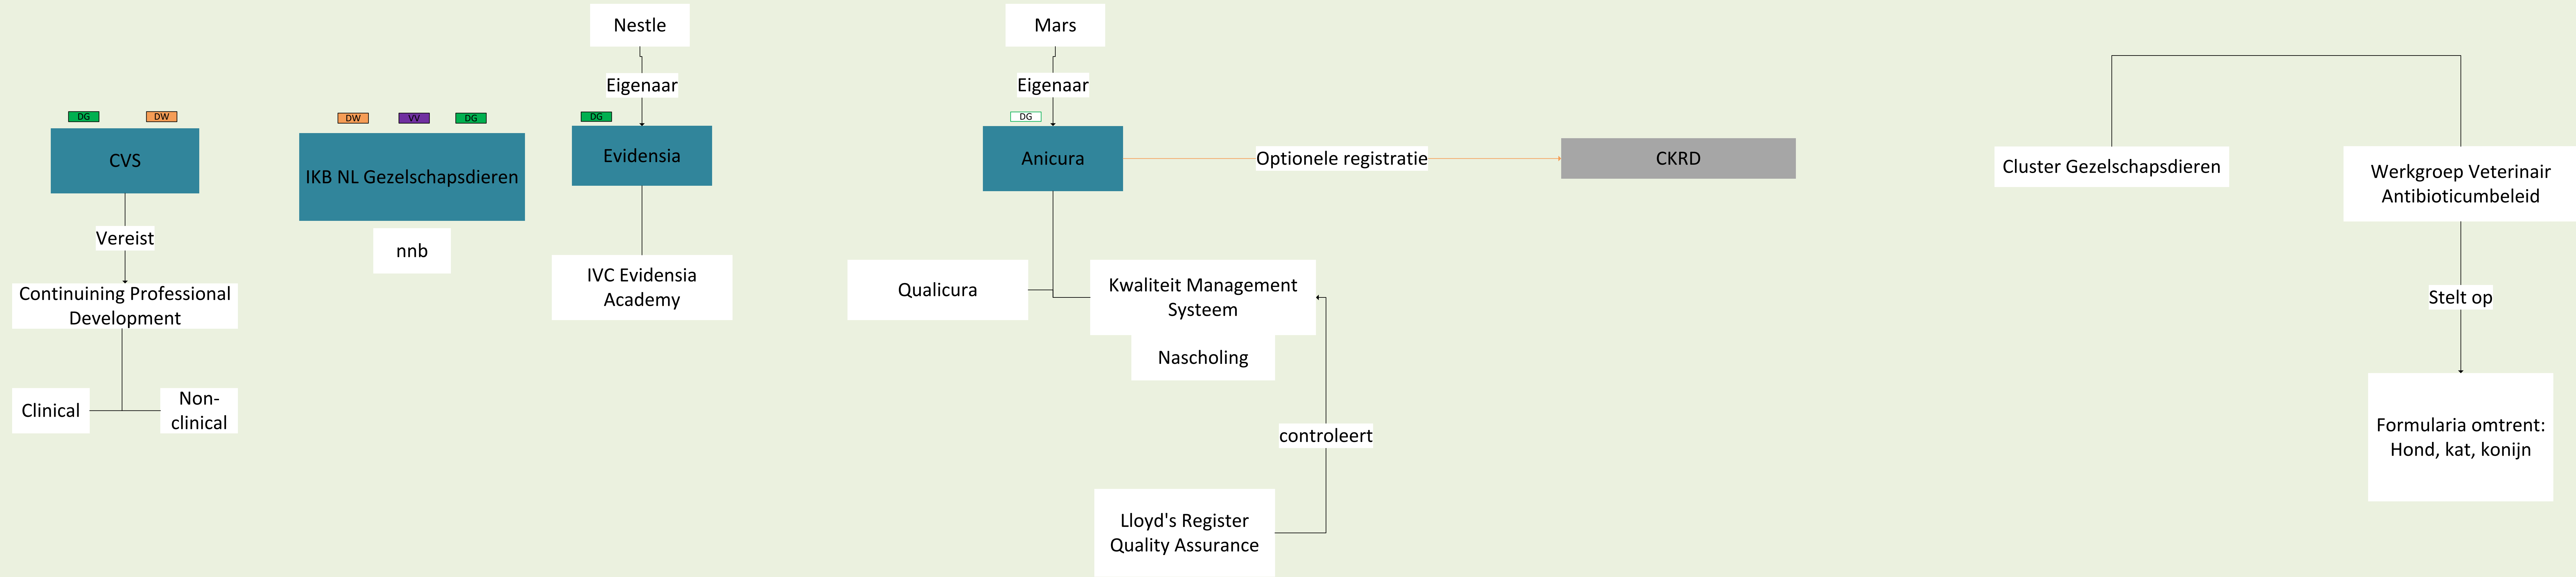

Gezelschapsdieren