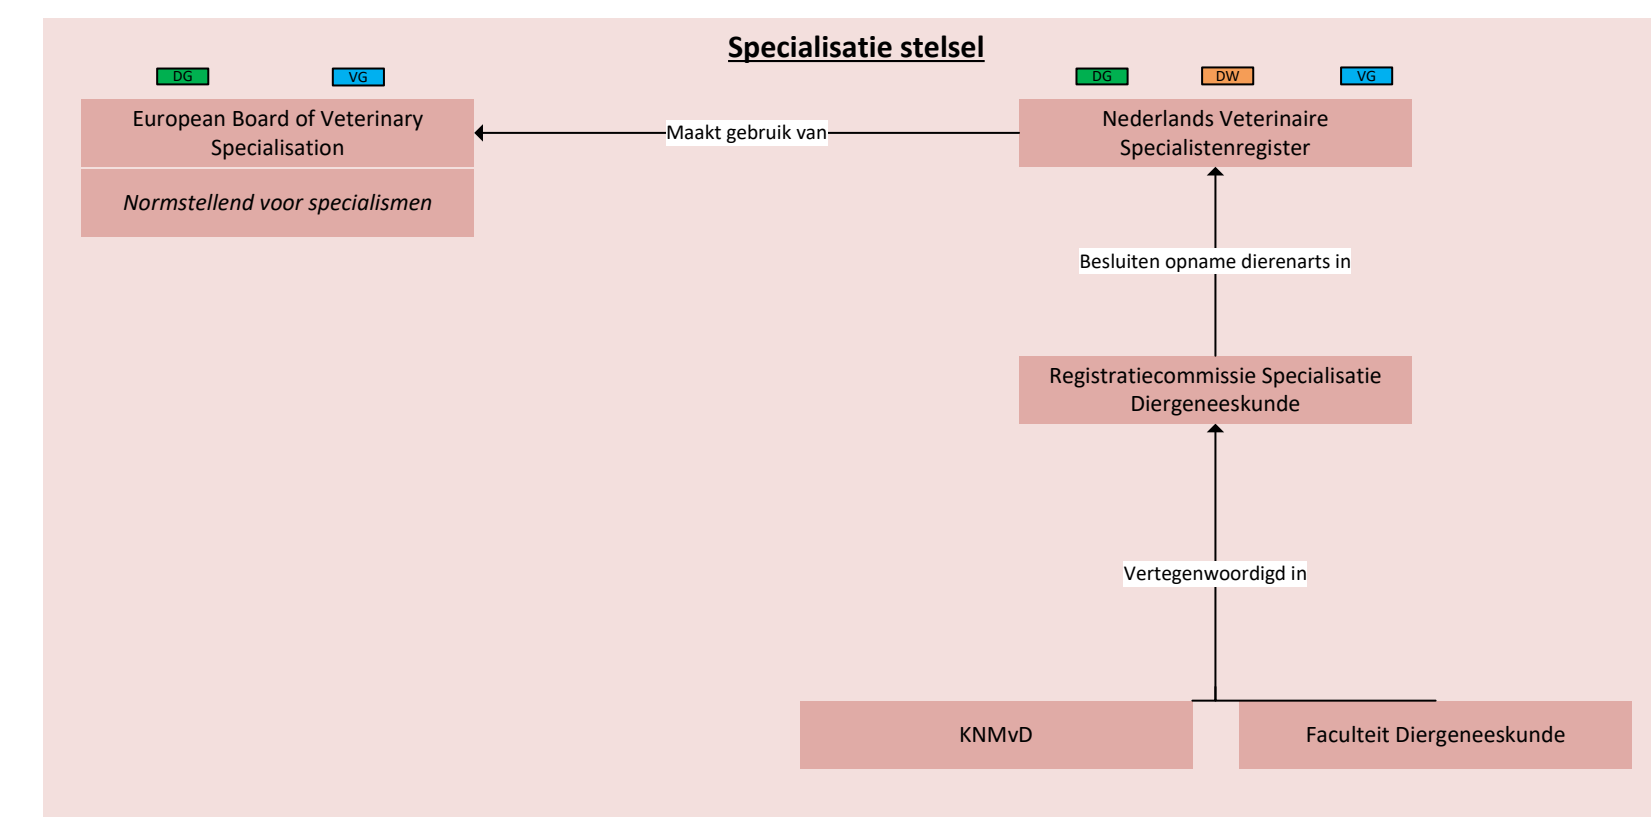

Geit

Vleeskalveren

Pluimvee

Varken

Vleeskonijnen

Schaap

Siching Gebiede Dieners

Koninklijke Nederlandse Maatschappij voor Diergeneeskunde

Geit

Vleeskalveren

Pluimvee

Varken

Vleeskonijnen

De dierenarts is gespecialiseerd in kleine zoogdierengeneeskunde: minimaal één jaar ervaring met de gezondheidskundige begeleiding op een konijnenbedrijf

Schaap