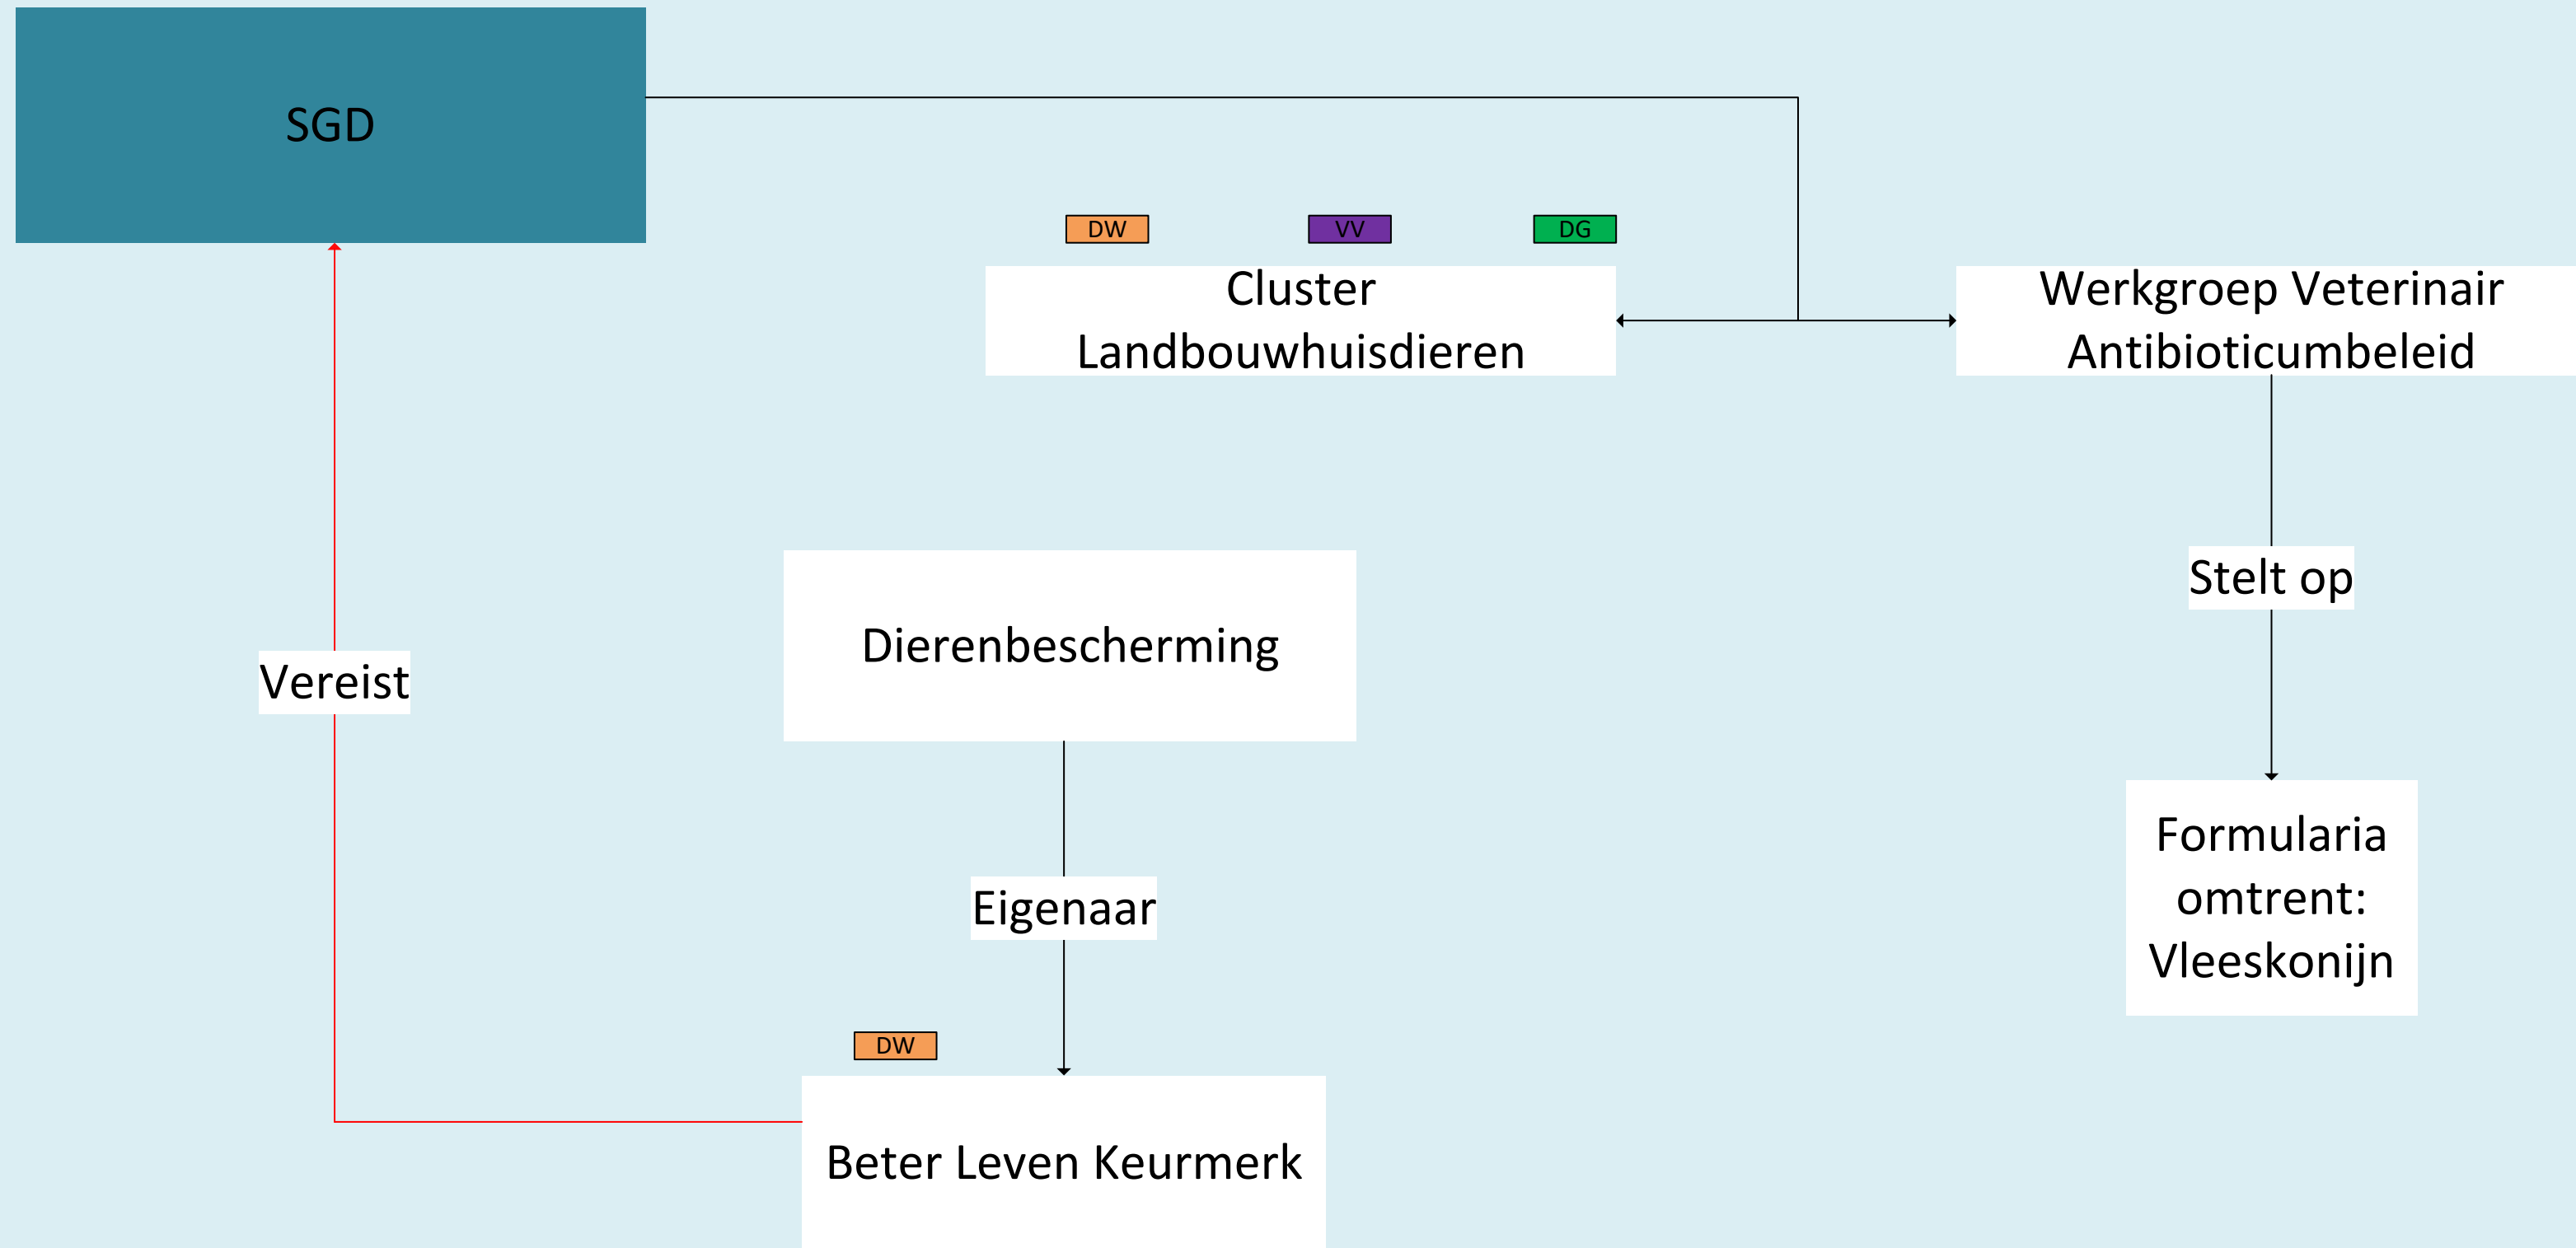

Geit

Vleeskalveren

Pluimvee

Varken

Vleeskonijnen

Schaap

Siching Gebiede Dieners

Koninklijke Nederlandse Maatschappij voor Diergeneeskunde

Geit

Vleeskalveren

Pluimvee

Varken

Vleeskonijnen

De dierenarts is gespecialiseerd in kleine zoogdierengeneeskunde: minimaal één jaar ervaring met de gezondheidskundige begeleiding op een konijnenbedrijf

Schaap