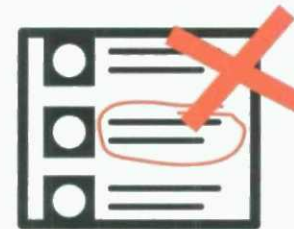

Uw gedrag in het stembokje

Stemmen doet u alleen. Ga dus niet met meer personen in een stembokje.

U stemt door het witte vakje voor de kandidaat van uw keuze rood te maken.

Vouw het biljet na het invullen zo dicht dat de lijst niet zichtbaar is.
Daarna doet u het in de stembus.