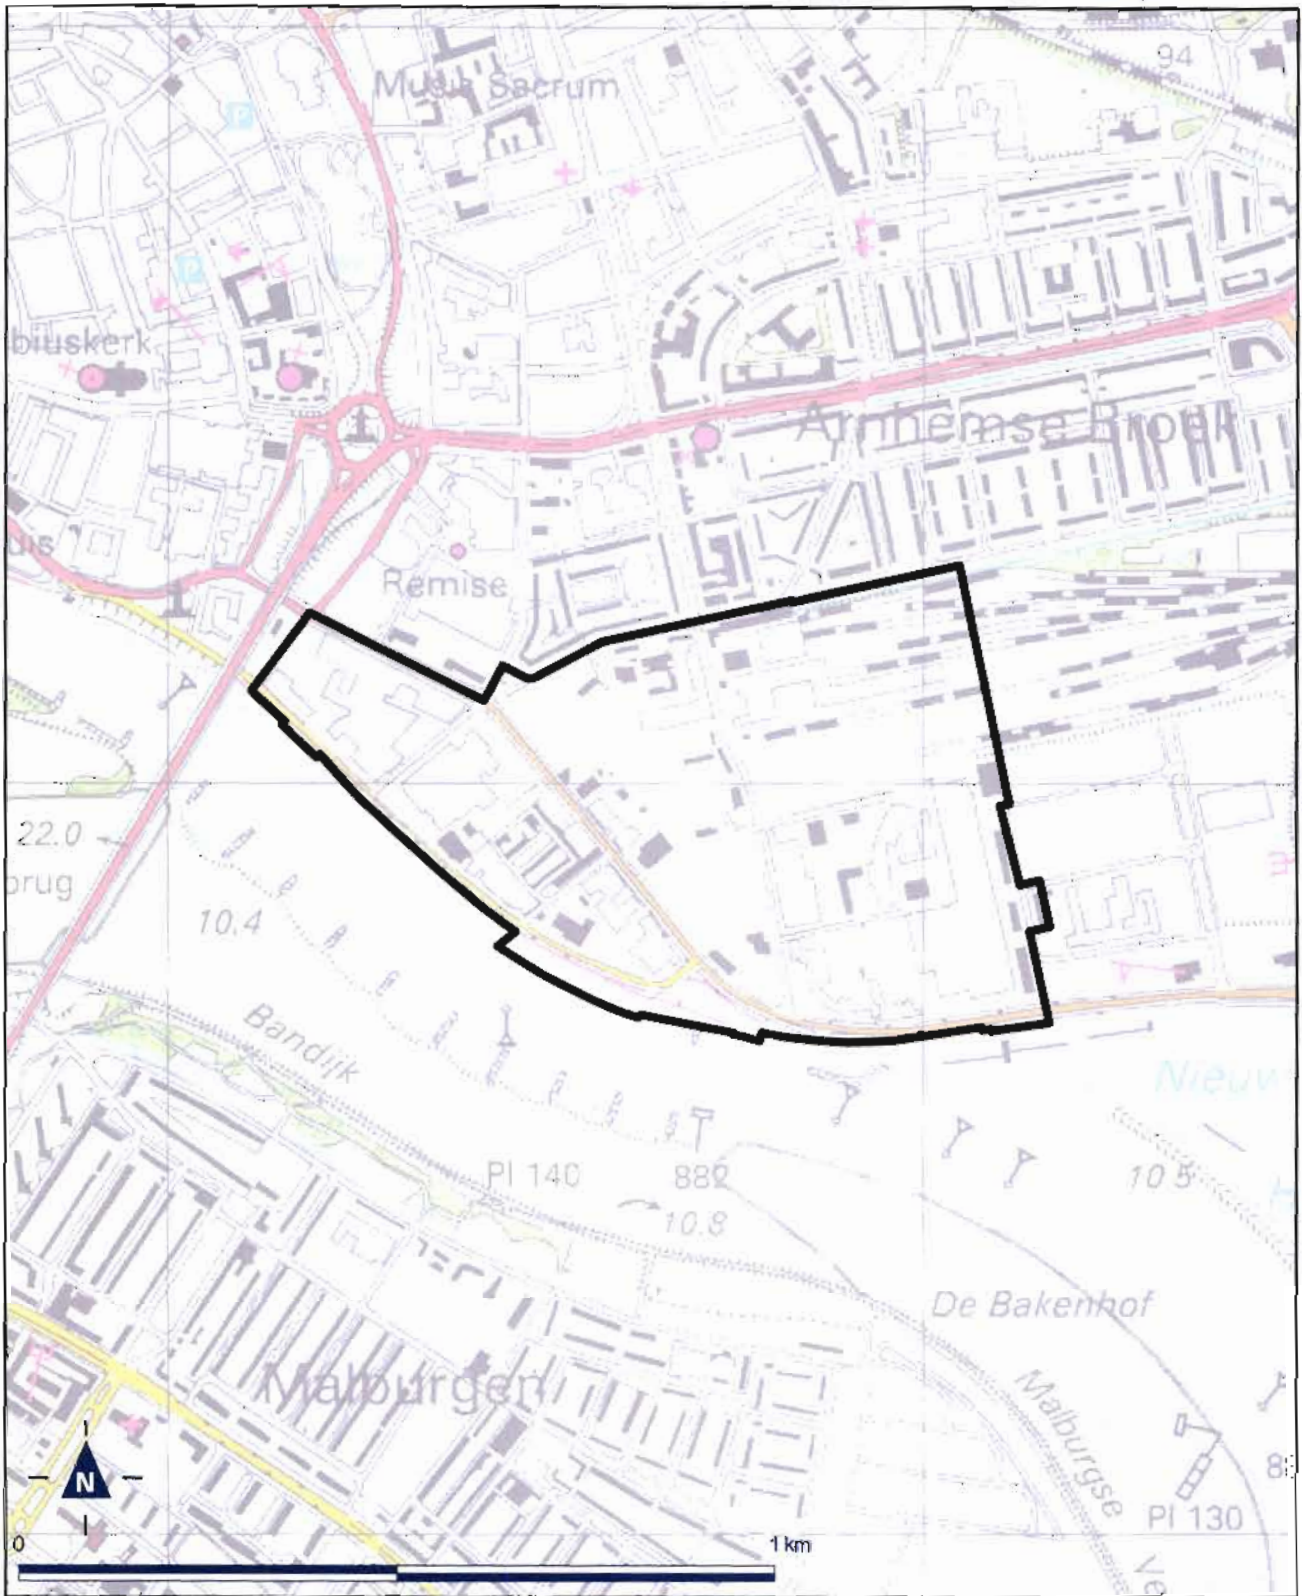

Kaart Utrecht Stationsgebied

**BIJLAGE B bij het ontwerpbesluit tot wijziging van het Besluit uitvoering  
Crisis- en herstelwet (Besluit uitvoering Crisis- en herstelwet, vierde  
tranche)**

# Bijlage 20 bij Besluit uitvoering Crisis- en Herstelwet

Kaart Harderwijk Waterfront De Eilanden

# Bijlage 22 bij Besluit uitvoering Crisis- en Herstelwet

Kaart Arnhem - Oostelijk centrumgebied