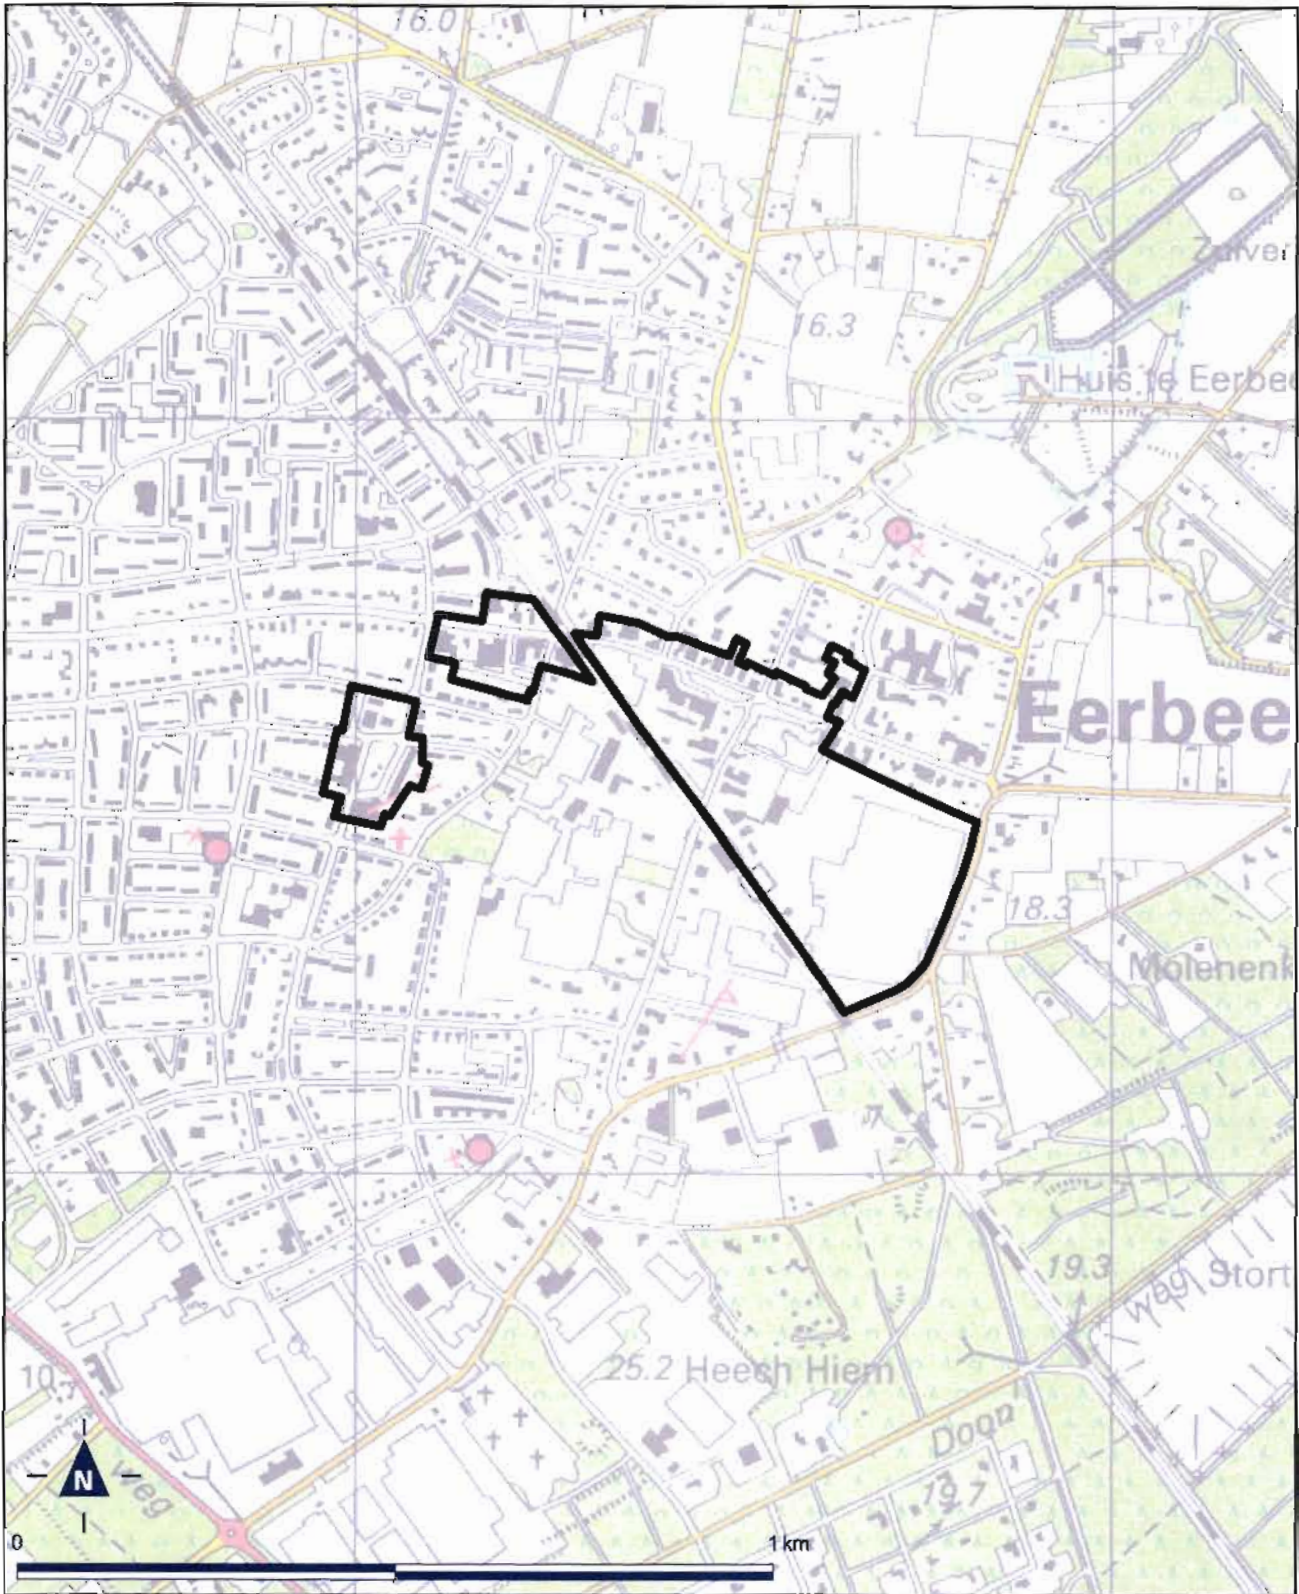

Kaart Utrecht Stationsgebied

**BIJLAGE B bij het ontwerpbesluit tot wijziging van het Besluit uitvoering  
Crisis- en herstelwet (Besluit uitvoering Crisis- en herstelwet, vierde  
tranche)**

# Bijlage 12 bij Besluit uitvoering Crisis- en Herstelwet

Kaart Vliegbasis Soesterberg, Vliegbasis Zeist en Soesterberg Noord

**BIJLAGE C bij het ontwerpbesluit tot wijziging van het Besluit uitvoering  
Crisis- en herstelwet (Besluit uitvoering Crisis- en herstelwet, vierde  
tranche)**

# Bijlage 20 bij Besluit uitvoering Crisis- en Herstelwet

Kaart Harderwijk Waterfront De Eilanden

# Bijlage 22 bij Besluit uitvoering Crisis- en Herstelwet

Kaart Arnhem - Oostelijk centrumgebied