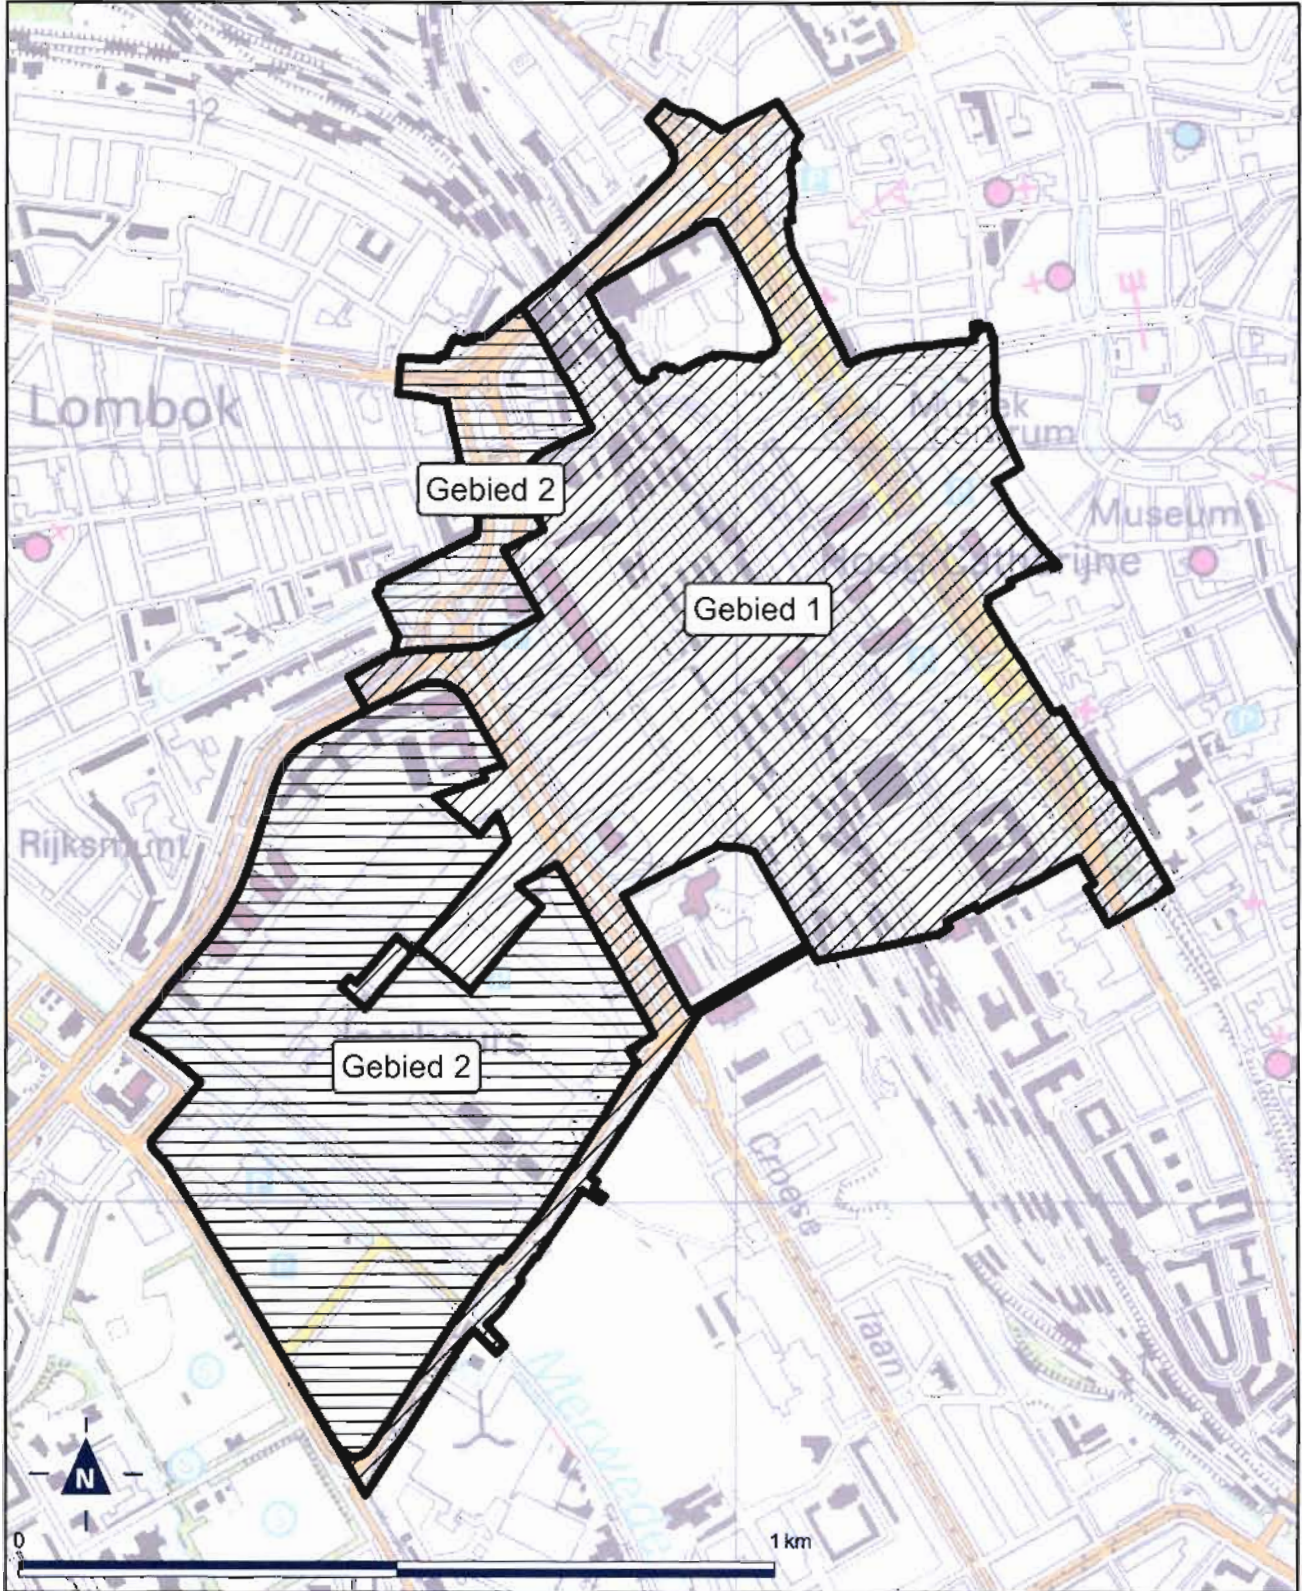

**BIJLAGE A bij het ontwerpbesluit tot wijziging van het Besluit uitvoering  
Crisis- en herstelwet (Besluit uitvoering Crisis- en herstelwet, vierde  
tranche)**

**Bijlage 7 bij Besluit uitvoering Crisis- en Herstelwet**

Kaart Utrecht Stationsgebied

**BIJLAGE B bij het ontwerpbesluit tot wijziging van het Besluit uitvoering  
Crisis- en herstelwet (Besluit uitvoering Crisis- en herstelwet, vierde  
tranche)**

# Bijlage 20 bij Besluit uitvoering Crisis- en Herstelwet

Kaart Harderwijk Waterfront De Eilanden

# Bijlage 22 bij Besluit uitvoering Crisis- en Herstelwet

Kaart Arnhem - Oostelijk centrumgebied