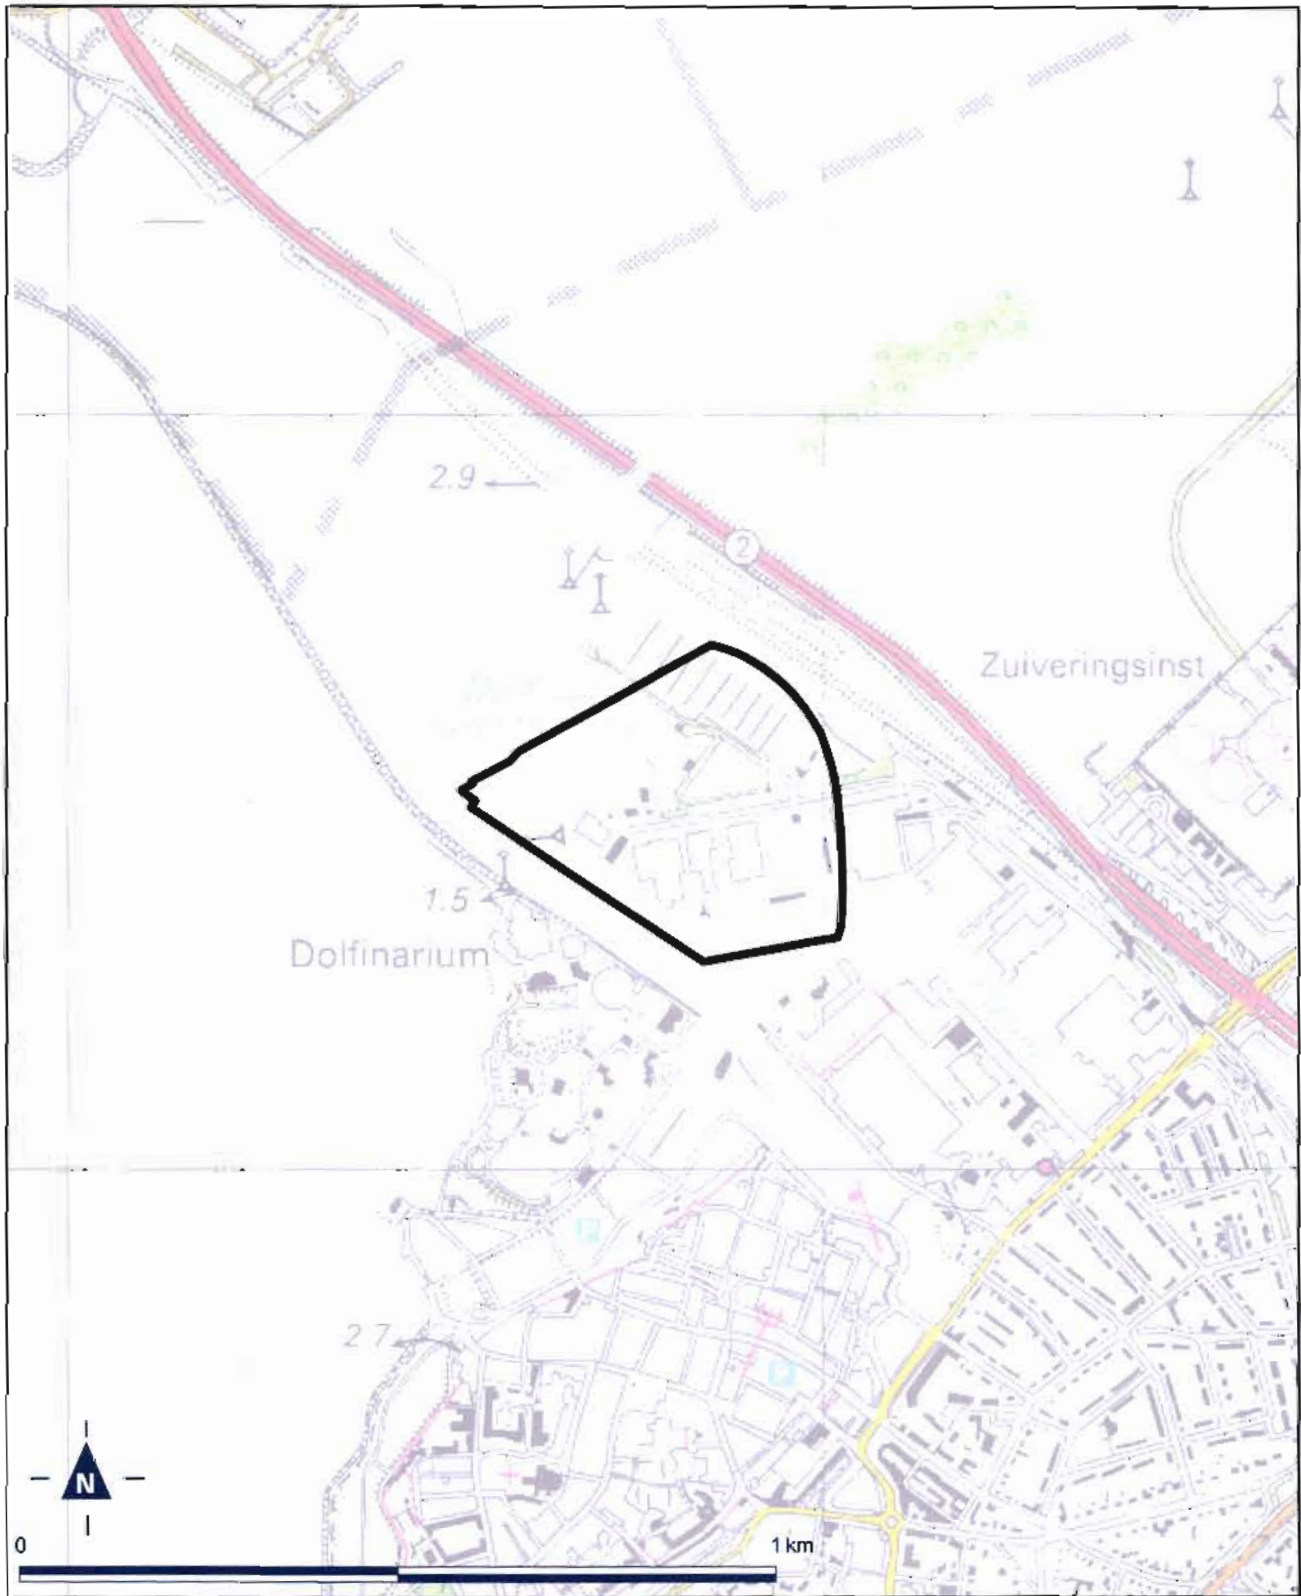

Kaart Utrecht Stationsgebied

**BIJLAGE B bij het ontwerpbesluit tot wijziging van het Besluit uitvoering  
Crisis- en herstelwet (Besluit uitvoering Crisis- en herstelwet, vierde  
tranche)**

# Bijlage 12 bij Besluit uitvoering Crisis- en Herstelwet

Kaart Vliegbasis Soesterberg, Vliegbasis Zeist en Soesterberg Noord

**BIJLAGE C bij het ontwerpbesluit tot wijziging van het Besluit uitvoering  
Crisis- en herstelwet (Besluit uitvoering Crisis- en herstelwet, vierde  
tranche)**

# Bijlage 20 bij Besluit uitvoering Crisis- en Herstelwet

Kaart Harderwijk Waterfront De Eilanden