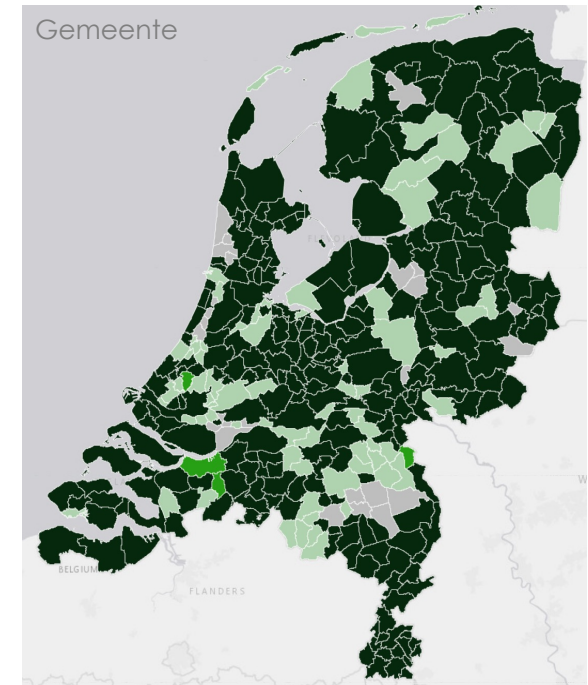

# 1. Het kunnen ontvangen van een aanvraag of melding

	Aangemeld		Aangesloten		Ontvangen	
	Deze maand	Toename	Deze maand	Toename	Deze maand	Toename
Rijk (n=10)	9	-1	7	-	7	-
Provincie (n=12)	11	-	9	+1	7	+1
Waterschap (n=21)	21	-	18	-	17	-
Gemeente (n=352)	326	-12	253	+8	249	+13