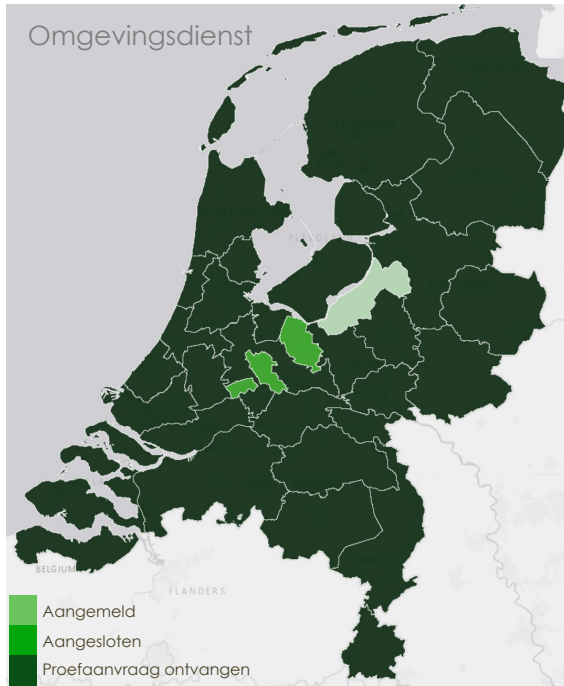

1. Het kunnen ontvangen van een aanvraag of melding

	Aangemeld		Aangesloten		Ontvangen	
	Deze maand	Toename	Deze maand	Toename	Deze maand	Toename
Omgevingsdienst (n=29)	29	-	28	+2	27	+3

Aansluiting: Er is een correct werkende beveiligde technische verbinding tussen het DSO (Digitaal Stelsel Omgevingswet) en de ICT-omgeving van de overheidsorganisatie gelegd.

Ontvangen: Een aangesloten overheidsorganisatie kan een (proef)aanvraag of melding ontvangen en verwerken.