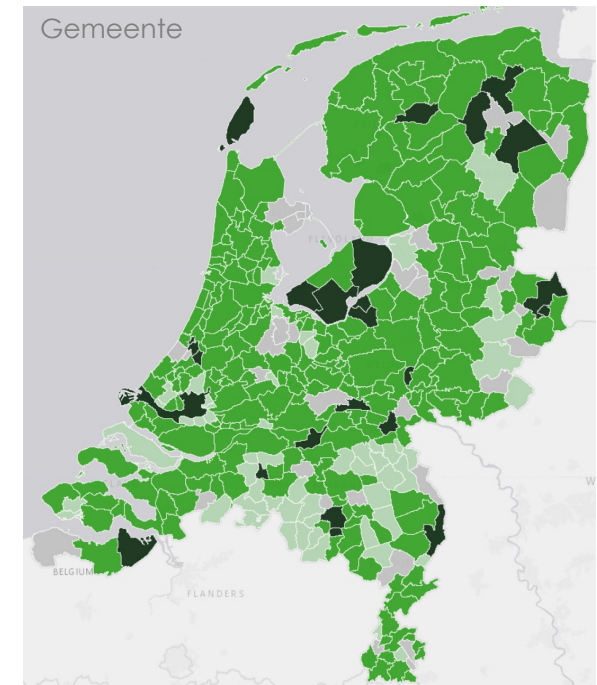

2. Het kunnen publiceren van omgevingswetbesluiten

	Aangemeld		Aangesloten		Publicatie	
	Deze maand	Toename	Deze maand	Toename	Deze maand	Toename
Rijk (n=6)	6	-	6	-	6	-
Provincie (n=12)	12	-	12	-	2	-
Waterschap (n=21)	18	-	16	-	3	-
Gemeente (n=352)	319	+10	264	+14	25	+5

Aansluiting: Er is een correct werkende beveiligde technische verbinding tussen het DSO (Digitaal Stelsel Omgevingswet) en de ICT-omgeving van de overheidsorganisatie gelegd.

Publicatie: Een aangesloten overheidsorganisatie heeft een omgevingswetbesluit gepubliceerd in de Landelijke voorziening bekendmaken en beschikbaar stellen (LVBB)