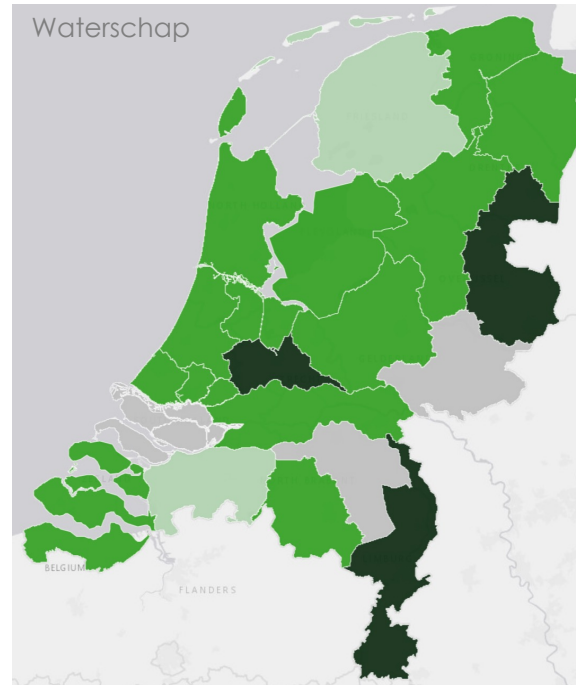

2. Het kunnen publiceren van omgevingswetbesluiten

	Aangemeld		Aangesloten		Publicatie	
	Deze maand	Toename	Deze maand	Toename	Deze maand	Toename
Rijk (n=6)	6	-	6	-	6	-
Provincie (n=12)	12	-	12	-	2	-
Waterschap (n=21)	18	-	16	-	3	-
Gemeente (n=352)	319	+10	264	+14	25	+5

Aansluiting: Er is een correct werkende beveiligde technische verbinding tussen het DSO (Digitaal Stelsel Omgevingswet) en de ICT-omgeving van de overheidsorganisatie gelegd.

Publicatie: Een aangesloten overheidsorganisatie heeft een omgevingswetbesluit gepubliceerd in de Landelijke voorziening bekendmaken en beschikbaar stellen (LVBB)