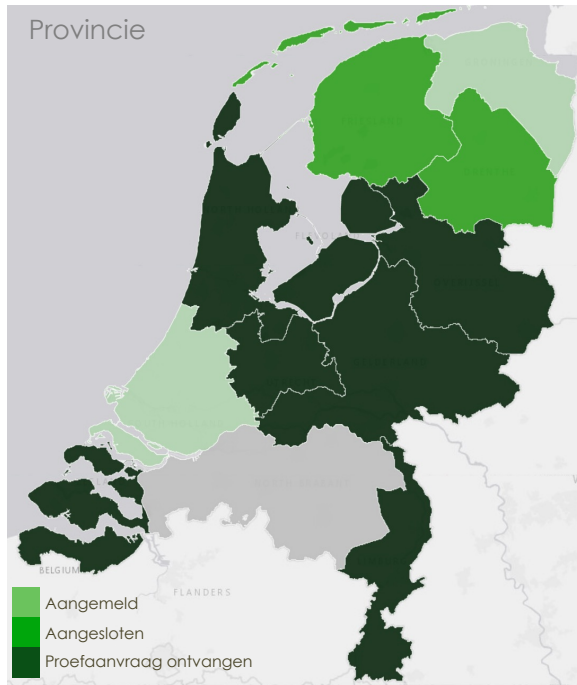

# Aanmelding, Aansluiting, Ontvangst & Publicatie

Voortgangsoverzicht  
Juli 2021

# 1. Het kunnen ontvangen van een aanvraag of melding

	Aangemeld		Aangesloten		Ontvangen	
	Deze maand	Toename	Deze maand	Toename	Deze maand	Toename
Rijk (n=10)	9	-1	7	-	7	-
Provincie (n=12)	11	-	9	+1	7	+1
Waterschap (n=21)	21	-	18	-	17	-
Gemeente (n=352)	326	-12	253	+8	249	+13