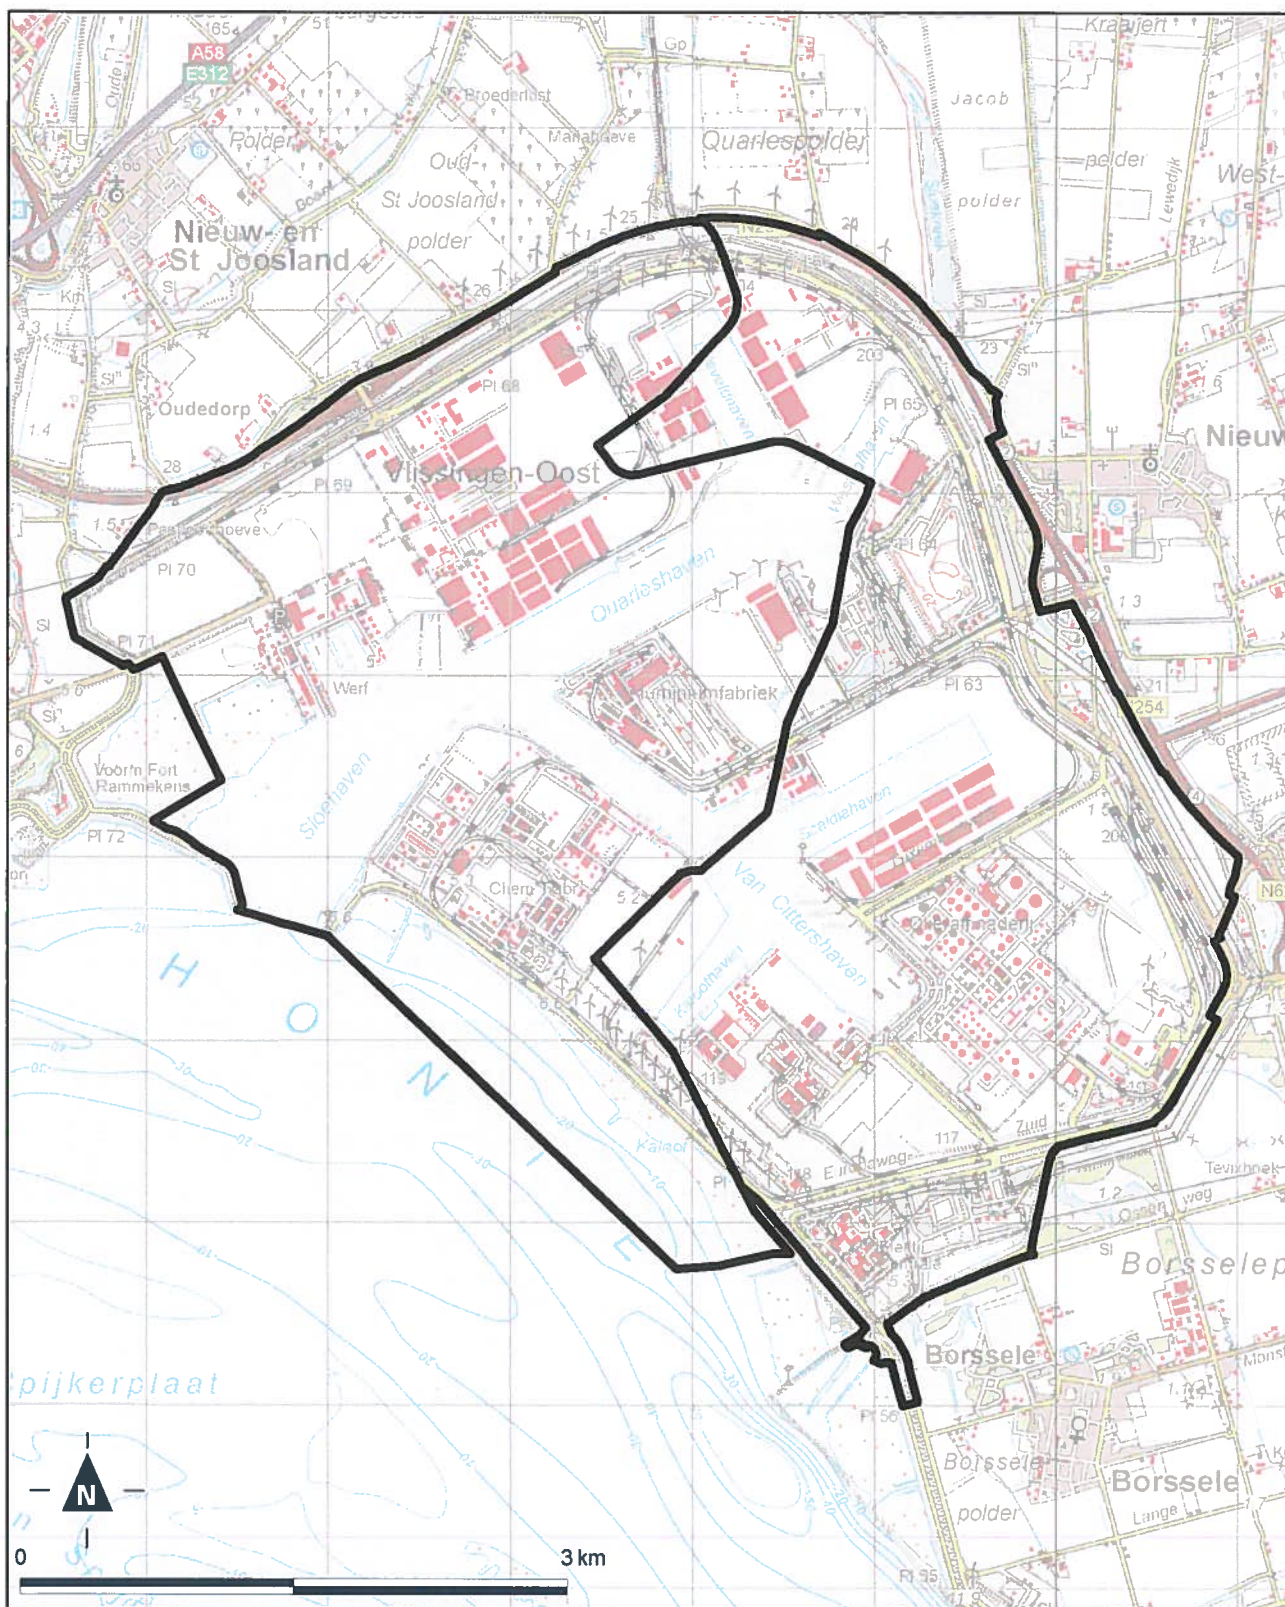

Bijlage 53 bij Besluit uitvoering Crisis- en Herstelwet

Kaart Amsterdam, Zuidas Flanken

Bijlage 55 bij Besluit uitvoering Crisis- en Herstelwet

Kaart Wageningen, Rijnhaven-Costerweg

Bijlage 57 bij Besluit uitvoering Crisis- en Herstelwet

Kaart Borssele - Vlissingen, Sloegebied

Bijlage 58 bij Besluit uitvoering Crisis- en Herstelwet

Kaart Amsterdam, Havenstratterrein

Bijlage 59 bij Besluit uitvoering Crisis- en Herstelwet

Kaart Amstelveen, de Scheg

Bijlage 60 bij Besluit uitvoering Crisis- en Herstelwet

Kaart Alphen aan de Rijn, Rijnhaven Oost

Bijlage 61 bij Besluit uitvoering Crisis- en Herstelwet

Kaart Enschede, Binnensingelgebied

Bijlage 62 bij Besluit uitvoering Crisis- en Herstelwet

Kaart Diemen, Bergwijkpark