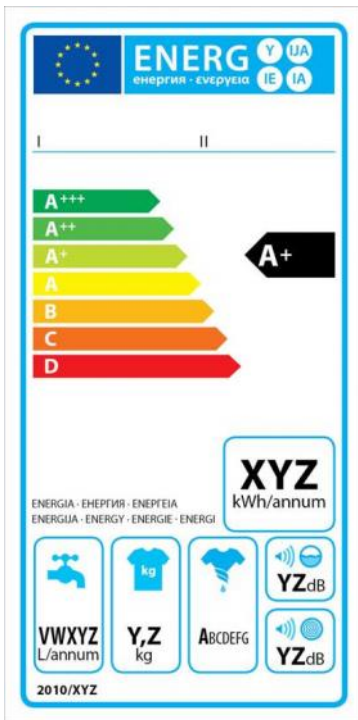

Bijlage behorende bij de nota naar aanleiding van het verslag op het wetsvoorstel houdende wijziging van de Wet implementatie EG-richtlijnen energie-efficiëntie

Label voor wasmachines

Label voor televisies

Label voor koelvriesapparaat