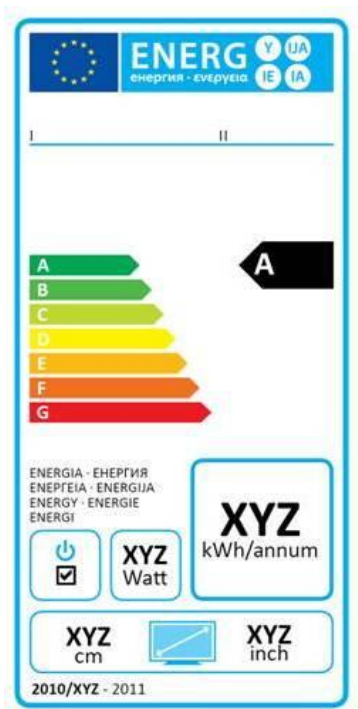

Bijlage behorende bij de nota naar aanleiding van het verslag op het wetsvoorstel houdende wijziging van de Wet implementatie EG-richtlijnen energie-efficiëntie

Label voor wasmachines

Label voor televisies

Label voor koelvriesapparaat